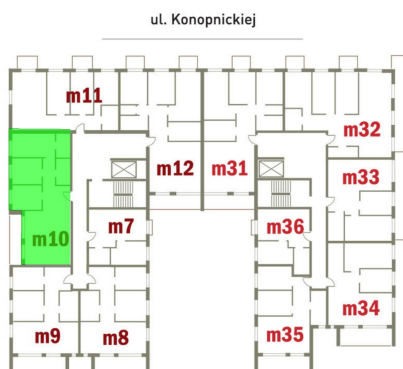

Konopnickiej 16 mieszkanie 10

Numer:	10
Klatka:	1
Piętro:	Piętro II
Metraż:	81,67 m ²
Pokoje:	4
Cena brutto / m ² :	11 600 zł
Cena brutto:	947 372 zł
Dodatkowo:	Loggia: 6,56 m ²