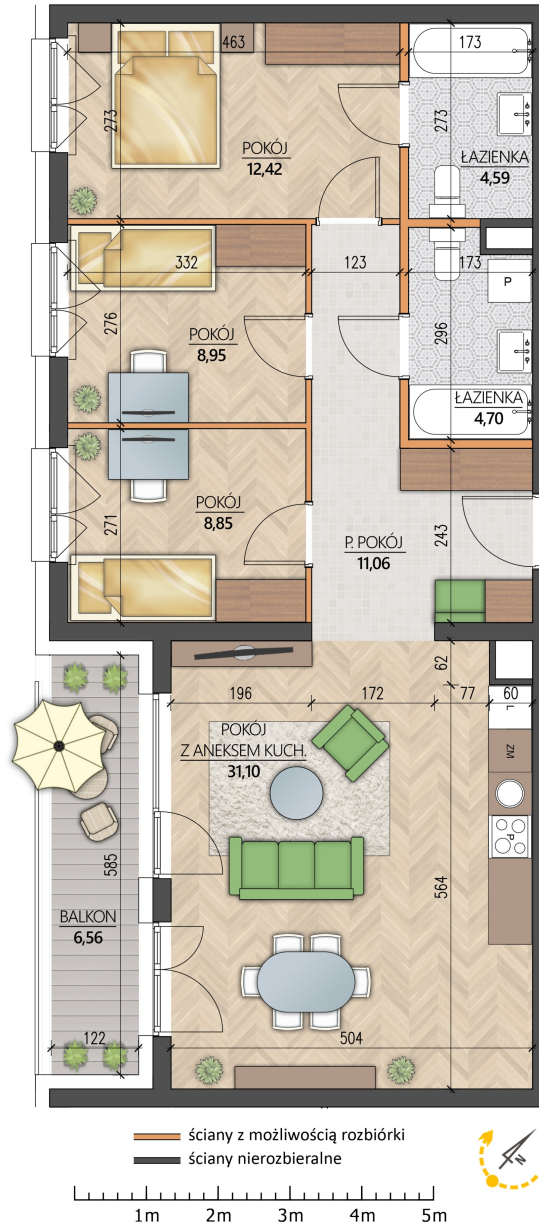

Konopnickiej 16 mieszkanie 10

Numer:	10
Klatka:	1
Piętro:	Piętro II
Metraż:	81,67 m ²
Pokoje:	4
Cena brutto / m ² :	11 600 zł
Cena brutto:	947 372 zł
Dodatkowo:	Loggia: 6,56 m ²