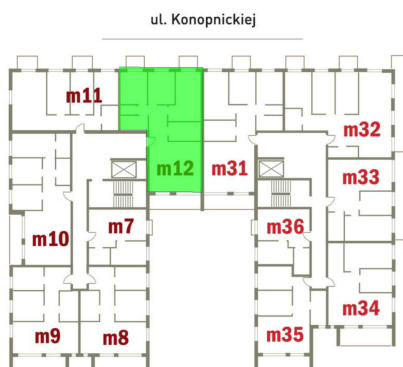

Konopnickiej 16 mieszkanie 12

Numer:	12
Klatka:	1
Piętro:	Piętro II
Metraż:	93,60 m ²
Pokoje:	4
Cena brutto / m²:	11 200 zł
Cena brutto:	1 048 320 zł
Dodatkowo:	2 Balkony: 2,75 m ² , Balkon ok.: 8,50 m ²