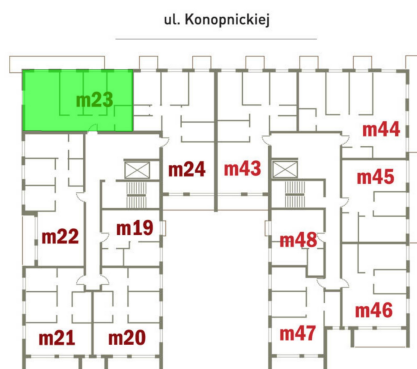

## Konopnickiej 16 mieszkanie 23

Numer:	23
Klatka:	1
Piętro:	Piętro IV
Metraż:	73,15 m <sup>2</sup>
Pokoje:	4
Cena brutto / m <sup>2</sup> :	12 000 zł
Cena brutto:	877 800 zł
Dodatkowo:	Balkon ok.: 15,61 m <sup>2</sup>