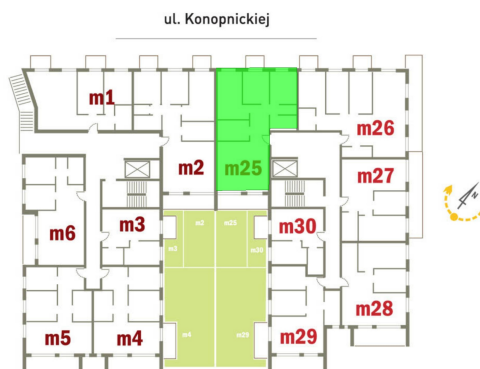

Konopnickiej 16 mieszkanie 25

Numer:	25
Klatka:	2
Piętro:	Piętro I
Metraż:	93,34 m ²
Pokoje:	4
Cena brutto / m²:	11 100 zł
Cena brutto:	1 036 074 zł
Dodatkowo:	Balkon ok.: 2,75 m ² , Ogródek ok.: 24,22 m ² Taras ok.: 8,67 m ²