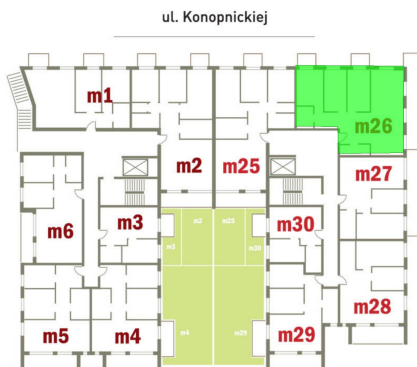

## Konopnickiej 16 mieszkanie 26

<b>Numer:</b>	26
<b>Klatka:</b>	2
<b>Piętro:</b>	Piętro I
<b>Metraż:</b>	93,29 m <sup>2</sup>
<b>Pokoje:</b>	4
<b>Cena brutto / m<sup>2</sup>:</b>	11 200 zł
<b>Cena brutto:</b>	1 044 848 zł
<b>Dodatkowo:</b>	2 Balkony: 2,75 m <sup>2</sup> , Balkon ok.: 15,58 m <sup>2</sup>