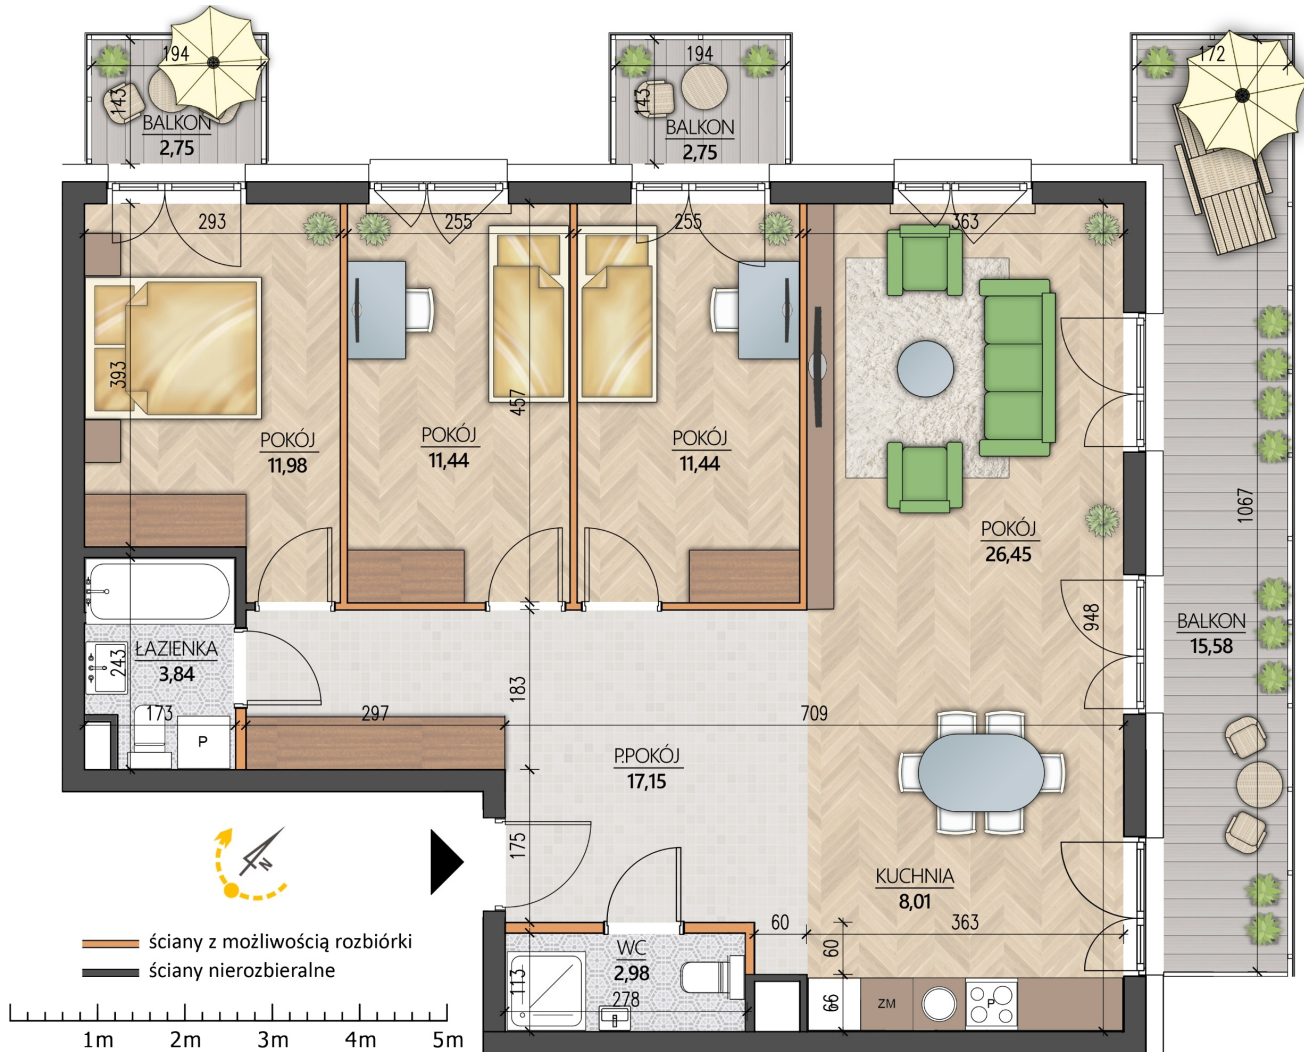

## Konopnickiej 16 mieszkanie 26

<b>Numer:</b>	26
<b>Klatka:</b>	2
<b>Piętro:</b>	Piętro I
<b>Metraż:</b>	93,29 m <sup>2</sup>
<b>Pokoje:</b>	4
<b>Cena brutto / m<sup>2</sup>:</b>	11 200 zł
<b>Cena brutto:</b>	1 044 848 zł
<b>Dodatkowo:</b>	2 Balkony: 2,75 m <sup>2</sup> , Balkon ok.: 15,58 m <sup>2</sup>