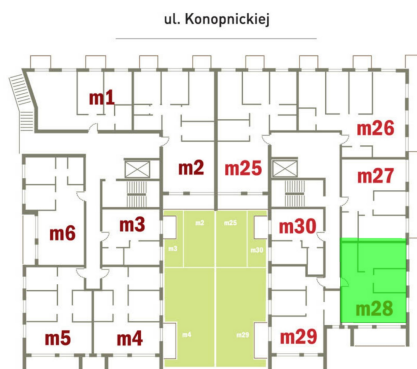

Konopnickiej 16 mieszkanie 28

Numer:	28
Klatka:	2
Piętro:	Piętro I
Metraż:	61,72 m ²
Pokoje:	3
Cena brutto / m ² :	12 000 zł
Cena brutto:	740 640 zł
Dodatkowo:	Balkon ok.: 10,52 m ²