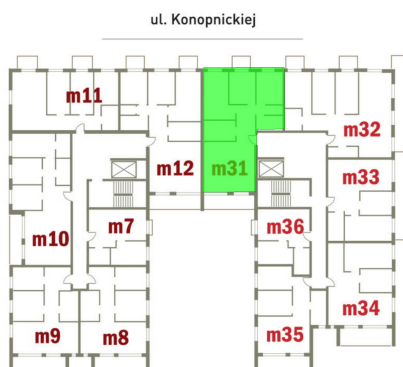

## Konopnickiej 16 mieszkanie 31

Numer:	31
Klatka:	2
Piętro:	Piętro II
Metraż:	93,20 m <sup>2</sup>
Pokoje:	4
Cena brutto / m <sup>2</sup> :	11 200 zł
Cena brutto:	1 043 840 zł
Dodatkowo:	Balkon ok.: 8,50 m <sup>2</sup> , Balkon ok.: 2,75 m <sup>2</sup>