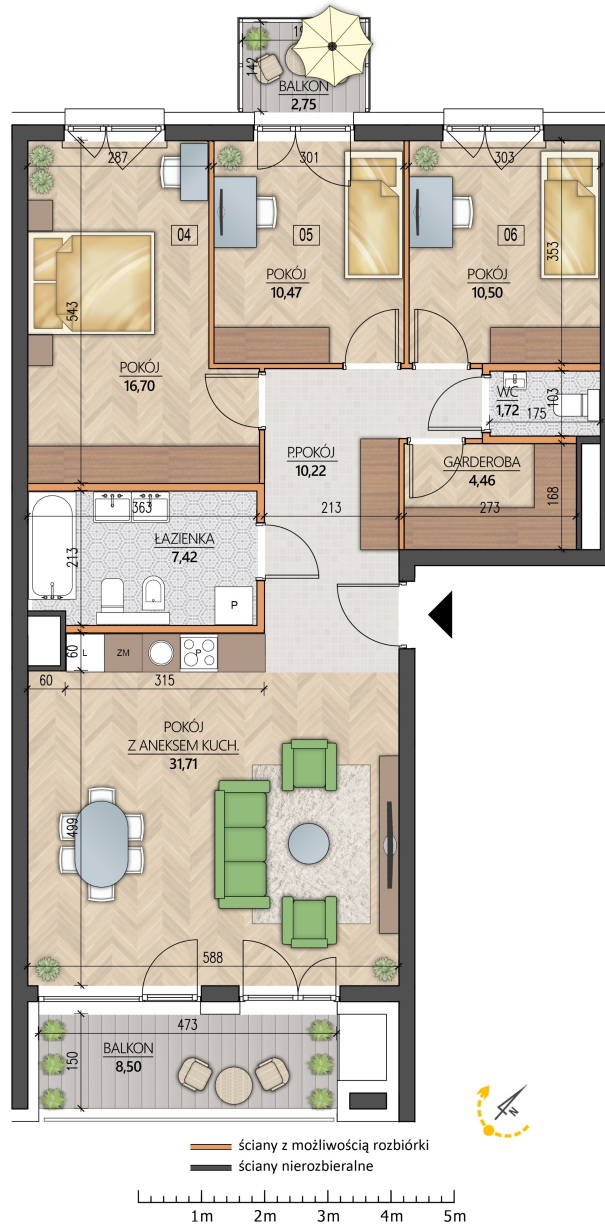

## Konopnickiej 16 mieszkanie 31

Numer:	31
Klatka:	2
Piętro:	Piętro II
Metraż:	93,20 m <sup>2</sup>
Pokoje:	4
Cena brutto / m <sup>2</sup> :	11 200 zł
Cena brutto:	1 043 840 zł
Dodatkowo:	Balkon ok.: 8,50 m <sup>2</sup> , Balkon ok.: 2,75 m <sup>2</sup>