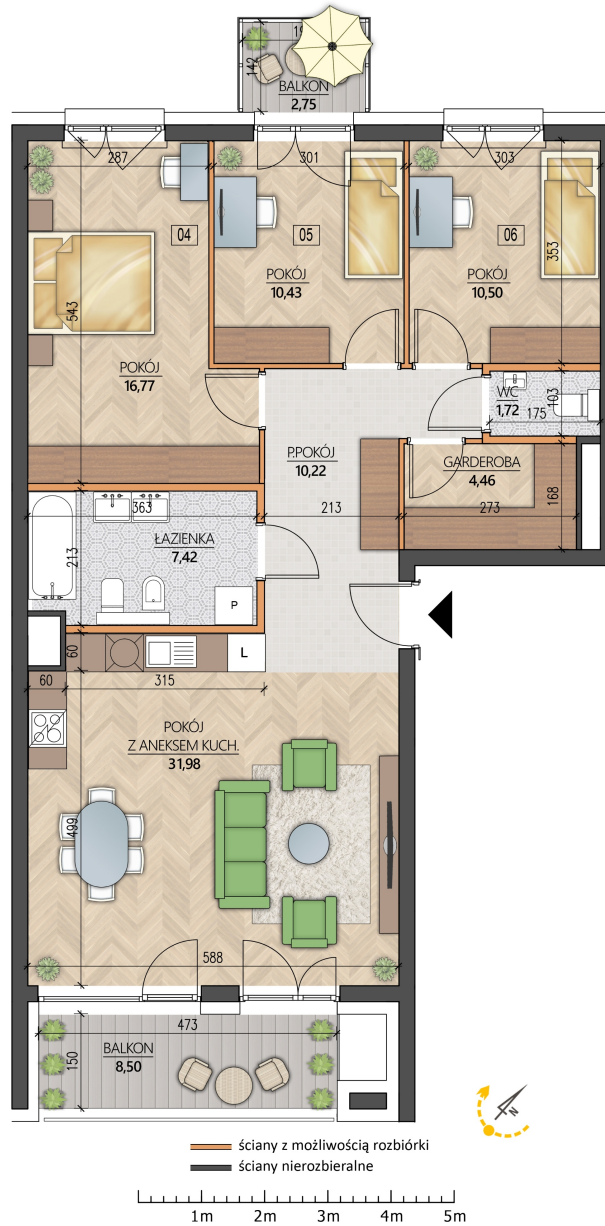

## Konopnickiej 16 mieszkanie 43

Numer:	43
Klatka:	2
Piętro:	Piętro IV
Metraż:	93,50 m <sup>2</sup>
Pokoje:	4
Cena brutto / m <sup>2</sup> :	11 400 zł
Cena brutto:	1 065 900 zł
Dodatkowo:	Balkon ok.: 2,75 m <sup>2</sup> , Balkon ok.: 8,50 m <sup>2</sup>