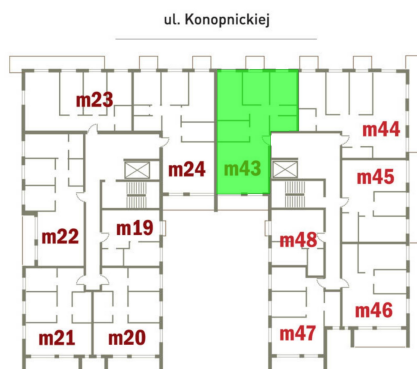

## Konopnickiej 16 mieszkanie 43

Numer:	43
Klatka:	2
Piętro:	Piętro IV
Metraż:	93,50 m <sup>2</sup>
Pokoje:	4
Cena brutto / m <sup>2</sup> :	11 400 zł
Cena brutto:	1 065 900 zł
Dodatkowo:	Balkon ok.: 2,75 m <sup>2</sup> , Balkon ok.: 8,50 m <sup>2</sup>