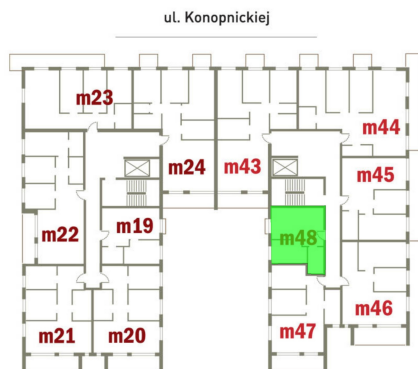

## Konopnickiej 16 mieszkanie 48

Numer:	48
Klatka:	2
Piętro:	Piętro IV
Metraż:	36,52 m <sup>2</sup>
Pokoje:	2
Cena brutto / m <sup>2</sup> :	13 500 zł
Cena brutto:	493 020 zł