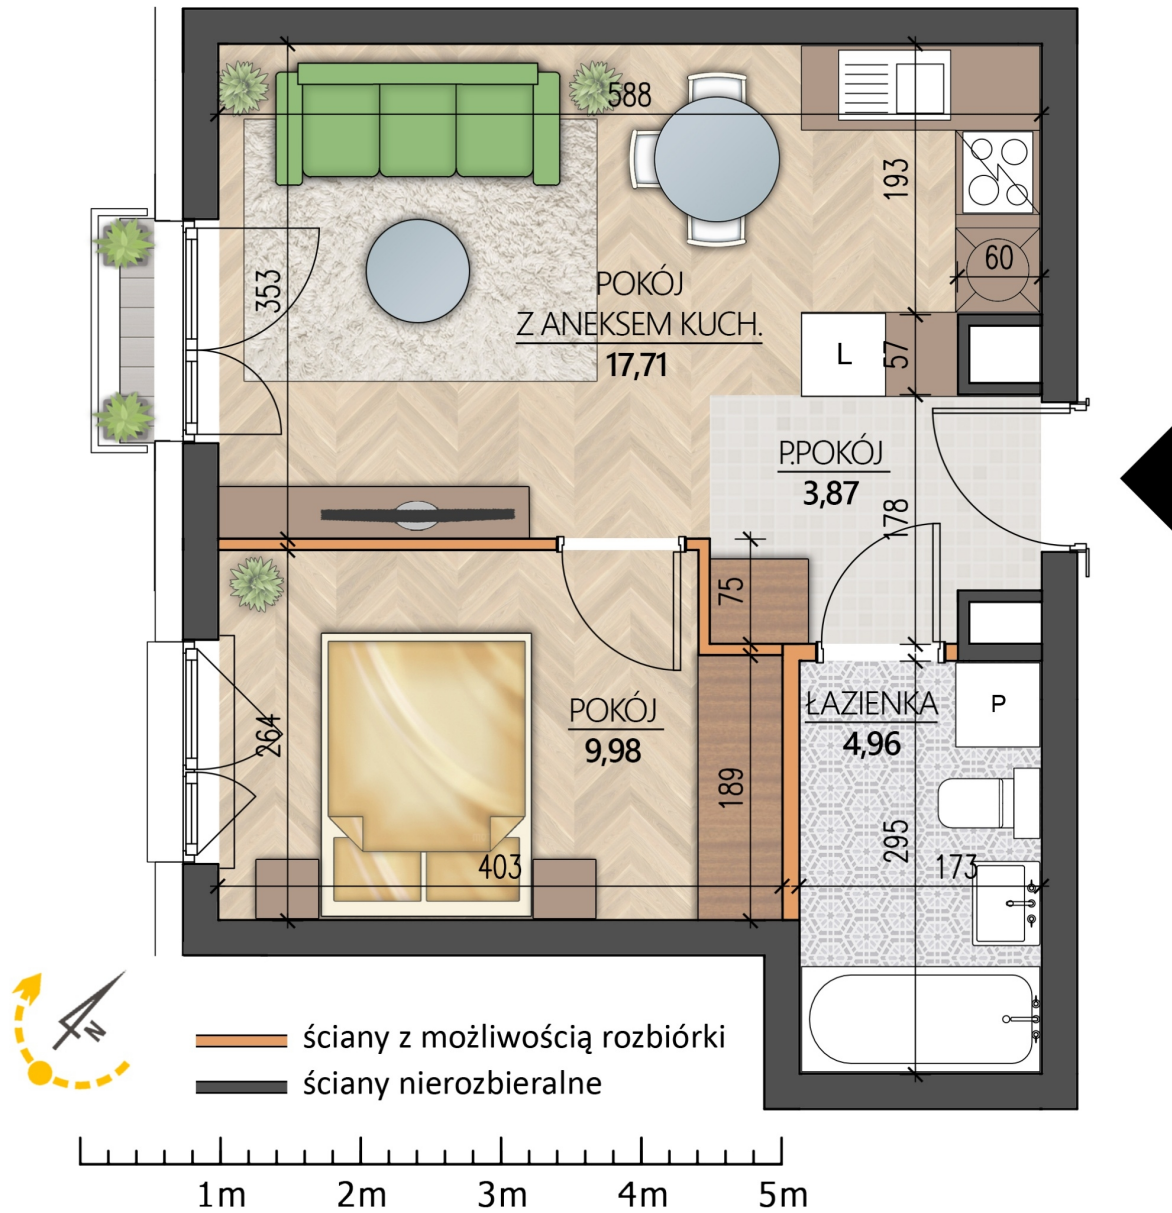

## Konopnickiej 16 mieszkanie 48

Numer:	48
Klatka:	2
Piętro:	Piętro IV
Metraż:	36,52 m <sup>2</sup>
Pokoje:	2
Cena brutto / m <sup>2</sup> :	13 500 zł
Cena brutto:	493 020 zł