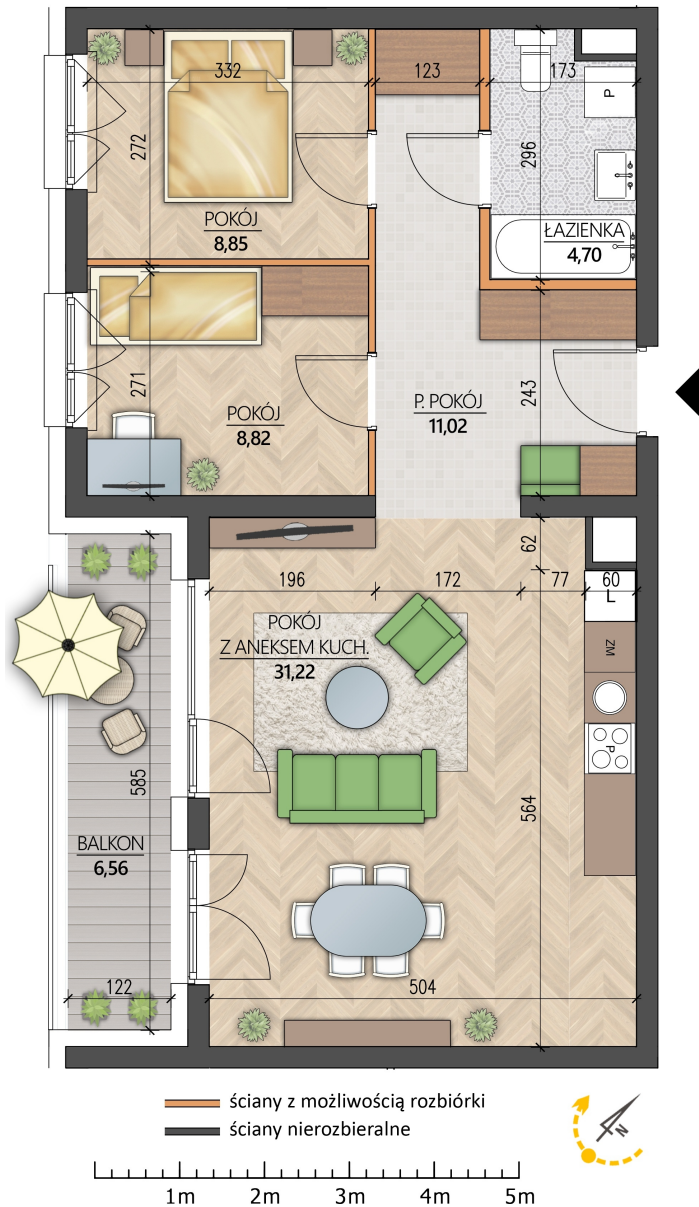

Konopnickiej 16 mieszkanie 6

Numer:	6
Klatka:	1
Piętro:	Piętro I
Metraż:	64,61 m ²
Pokoje:	3
Cena brutto / m ² :	11 600 zł
Cena brutto:	749 476 zł
Dodatkowo:	Balkon ok.: 6,56 m ²

Dane zawarte w powyższej karcie mieszkania są wyłącznie informacją handlową i nie stanowią oferty w rozumieniu Kodeksu Cywilnego. Karta została sporządzona w oparciu o projekt budowlany, mogą wystąpić niewielkie różnice w powierzchniach związane z koordynacją branżową. Powierzchnie podano z uwzględnieniem wypraw tynkarskich i wykończeń. Przedstawiona aranżacja mieszkania ma charakter poglądowy.