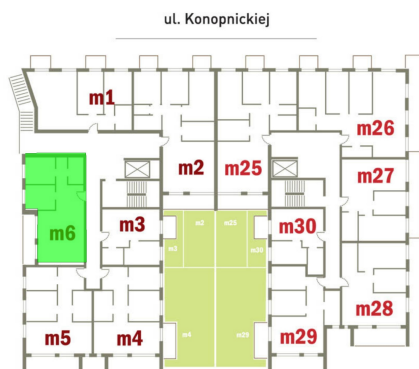

Konopnickiej 16 mieszkanie 6

Numer:	6
Klatka:	1
Piętro:	Piętro I
Metraż:	64,61 m ²
Pokoje:	3
Cena brutto / m ² :	11 600 zł
Cena brutto:	749 476 zł
Dodatkowo:	Balkon ok.: 6,56 m ²

Dane zawarte w powyższej karcie mieszkania są wyłącznie informacją handlową i nie stanowią oferty w rozumieniu Kodeksu Cywilnego. Karta została sporządzona w oparciu o projekt budowlany, mogą wystąpić niewielkie różnice w powierzchniach związane z koordynacją branżową. Powierzchnie podano z uwzględnieniem wypraw tynkarskich i wykończeń. Przedstawiona aranżacja mieszkania ma charakter poglądowy.