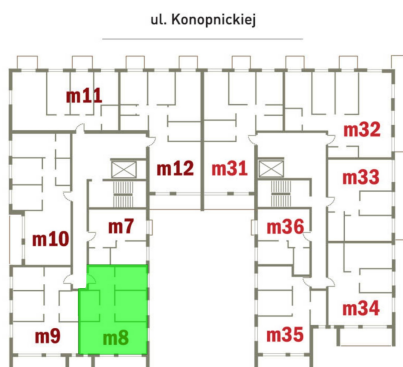

Konopnickiej 16 mieszkanie 8

Numer:	8
Klatka:	1
Piętro:	Piętro II
Metraż:	65,42 m ²
Pokoje:	3
Cena brutto / m ² :	12 100 zł
Cena brutto:	791 582 zł
Dodatkowo:	Balkon ok.: 10,52 m ²