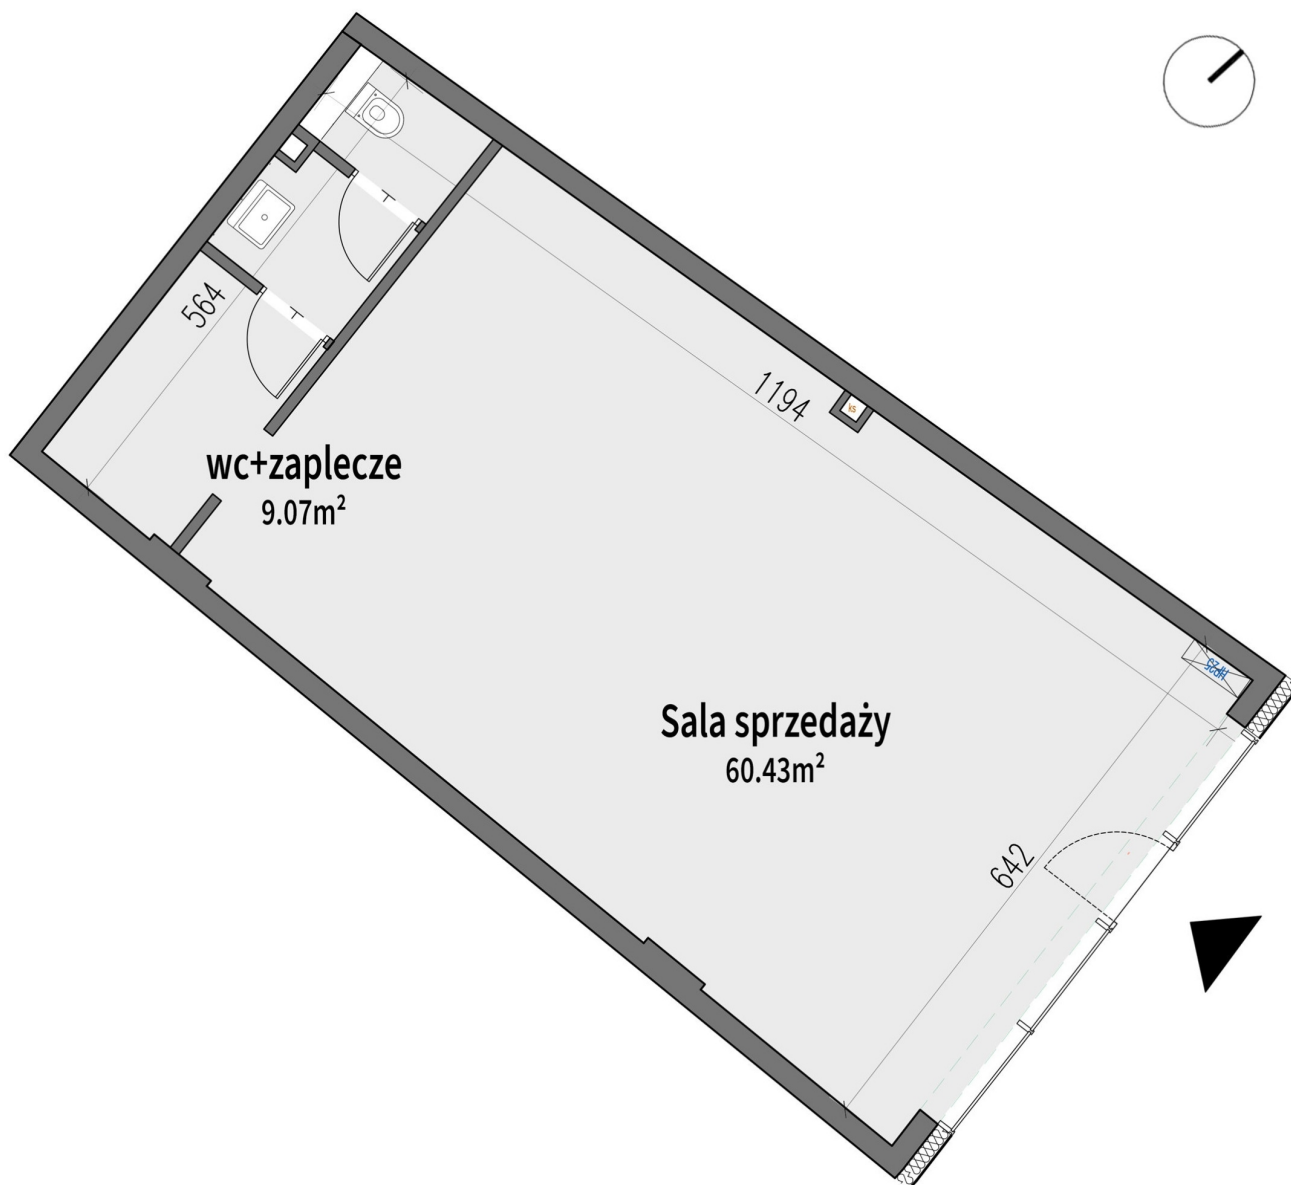

Angielska 30 lokal usł. 6

Numer:	6
Piętro:	Parter
Metraż:	69,43 m ²
Cena netto / m ² :	10 500 zł
Cena netto:	729 015 zł

Dane zawarte w powyższej karcie mieszkania są wyłącznie informacją handlową i nie stanowią oferty w rozumieniu Kodeksu Cywilnego. Karta została sporządzona w oparciu o projekt budowlany, mogą wystąpić niewielkie różnice w powierzchniach związane z koordynacją branżową. Powierzchnie podano z uwzględnieniem wypraw tynkarskich i wykończeń. Przedstawiona aranżacja mieszkania ma charakter poglądowy.