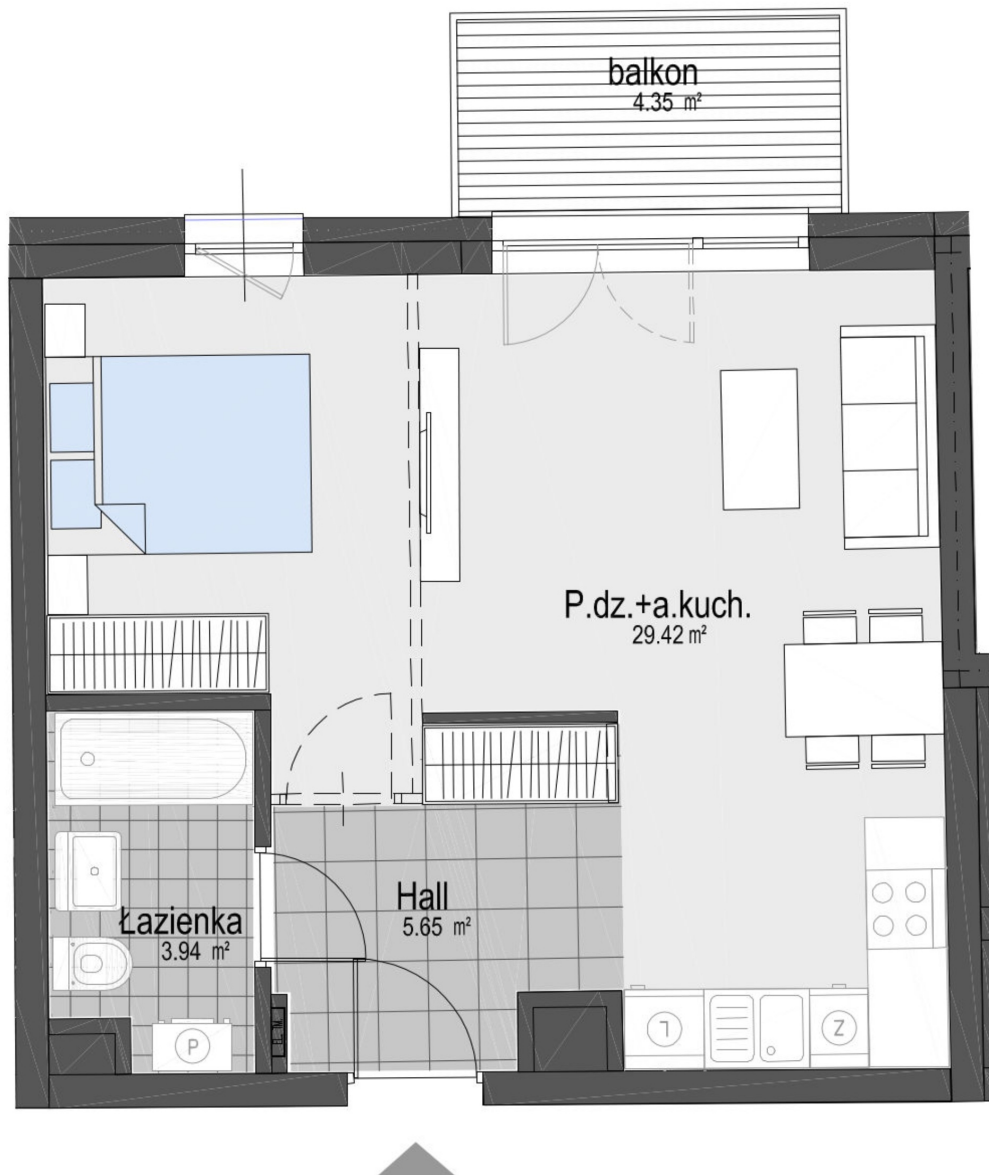

Angielska 30 mieszkanie 20

| | |
|-------------------------------------|----------------------|
| Numer: | 20 |
| Klatka: | 2 |
| Piętro: | Piętro II |
| Metraż: | 38,72 m ² |
| Pokoje: | 1 |
| Cena brutto / m²: | 12 500 zł |
| Cena brutto: | 484 000 zł |