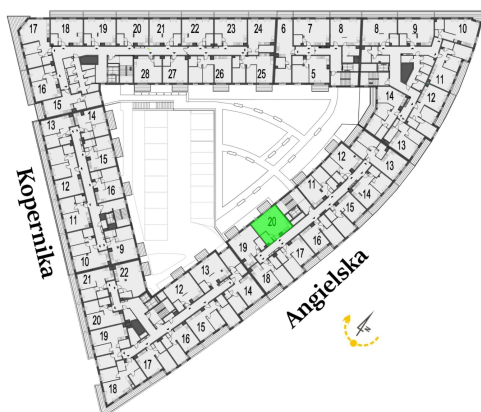

Angielska 30 mieszkanie 20

Numer:	20
Klatka:	2
Piętro:	Piętro II
Metraż:	38,72 m ²
Pokoje:	1
Cena brutto / m²:	12 500 zł
Cena brutto:	484 000 zł