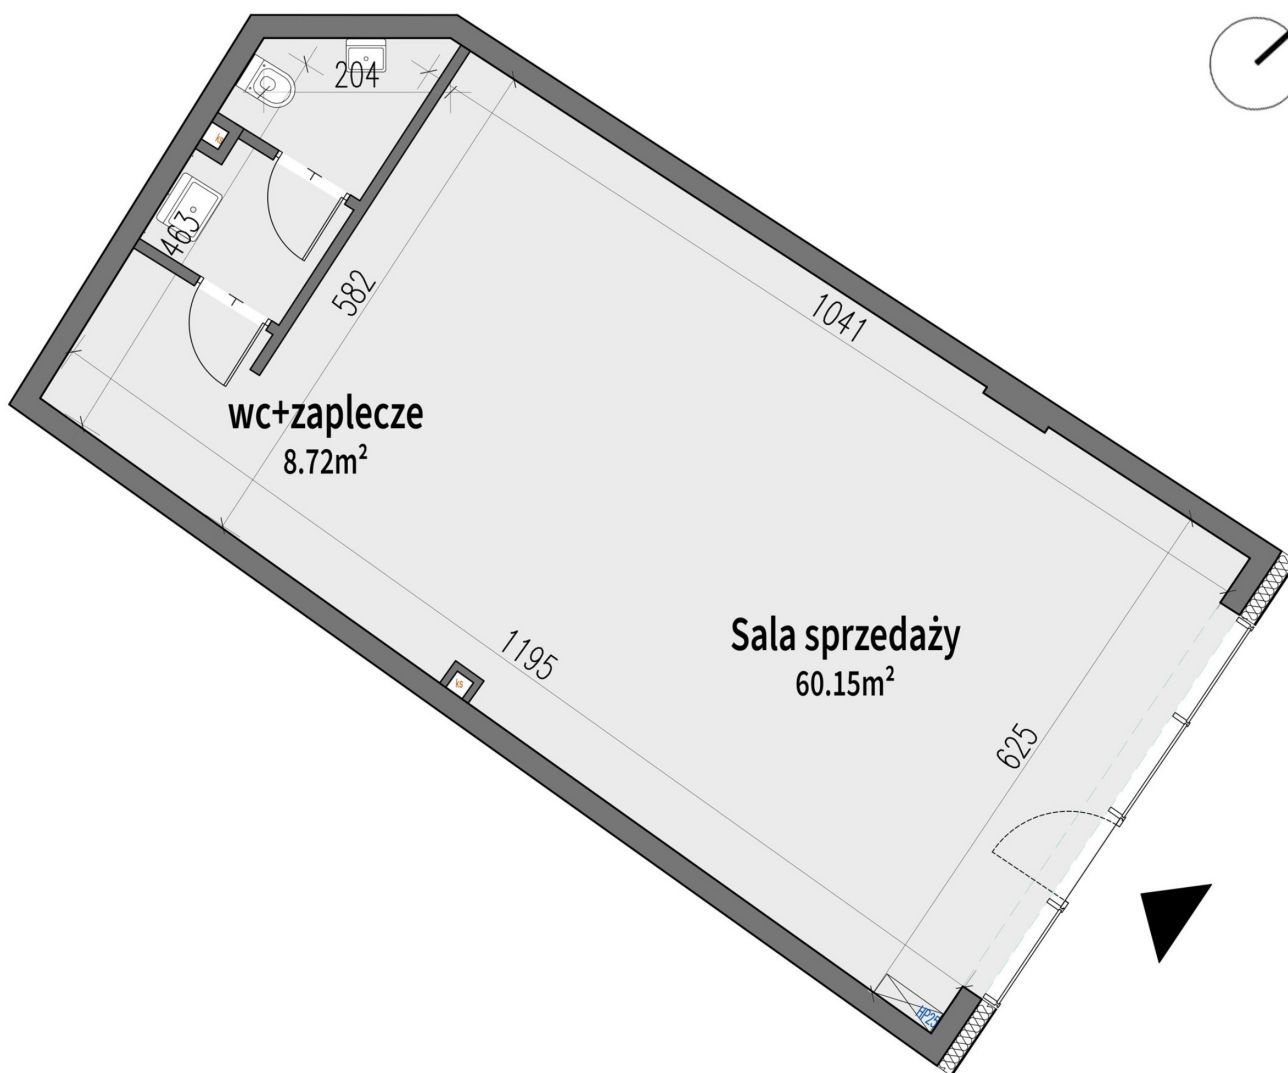

Generała Józefa Bema 43 lokal usł. 1

Numer:	1
Piętro:	Parter
Metraż:	68,94 m ²
Cena netto / m²:	10 500 zł
Cena netto:	723 870 zł

Dane zawarte w powyższej karcie mieszkania są wyłącznie informacją handlową i nie stanowią oferty w rozumieniu Kodeksu Cywilnego. Karta została sporządzona w oparciu o projekt budowlany, mogą wystąpić niewielkie różnice w powierzchniach związane z koordynacją branżową. Powierzchnie podano z uwzględnieniem wypraw tynkarskich i wykończeń. Przedstawiona aranżacja mieszkania ma charakter poglądowy.