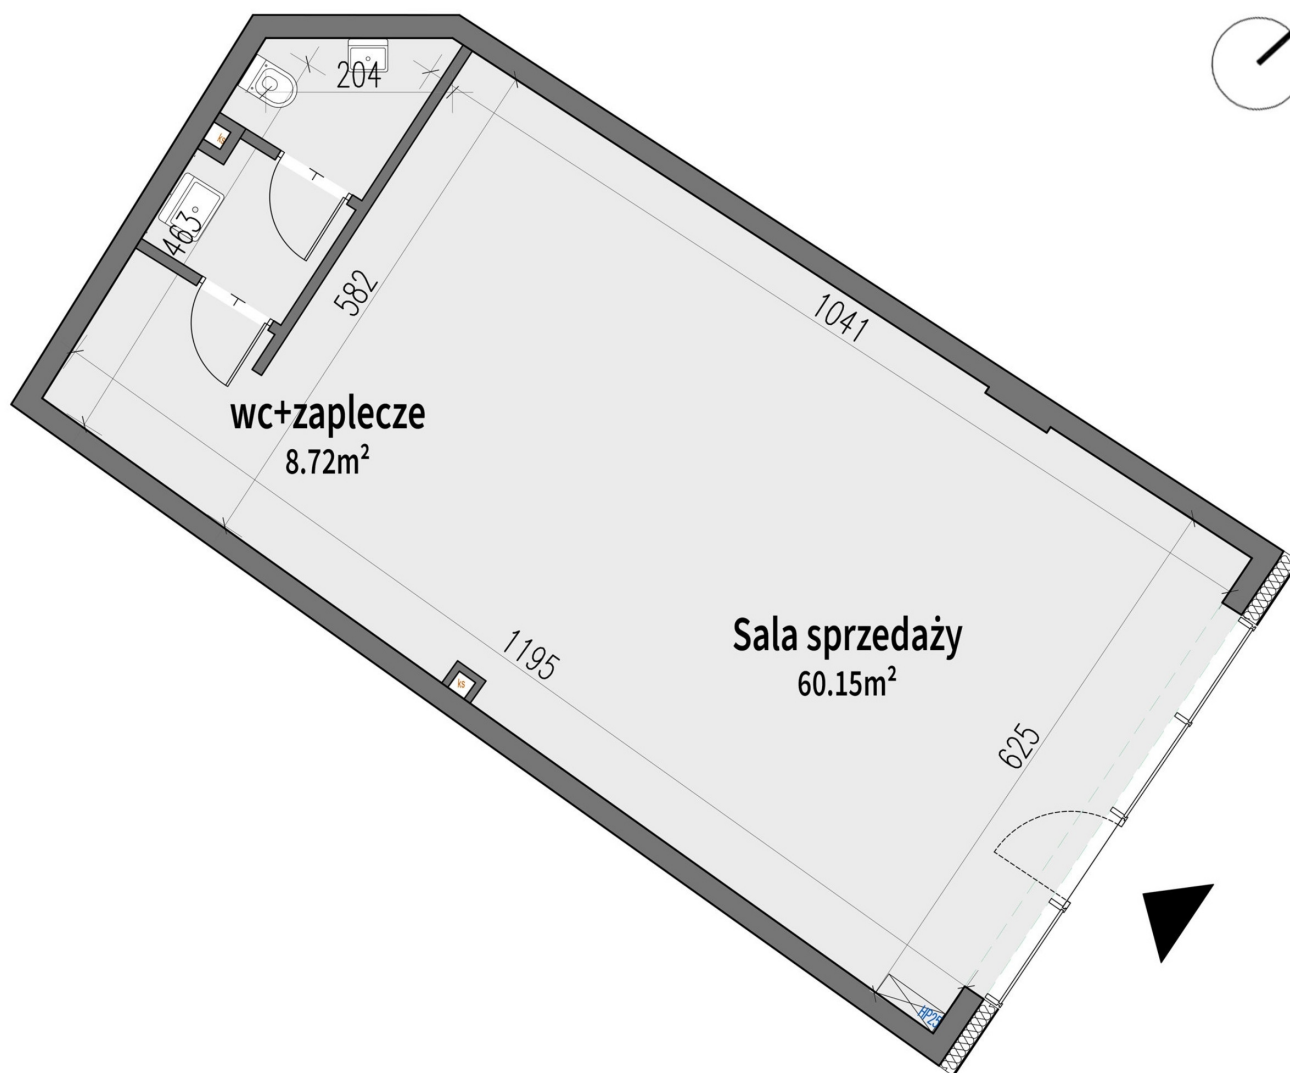

## Generała Józefa Bema 43 lokal usł. 1

Numer:	1
Piętro:	Parter
Metraż:	68,94 m <sup>2</sup>
Cena netto / m <sup>2</sup> :	10 500 zł
Cena netto:	723 870 zł

Dane zawarte w powyższej karcie mieszkania są wyłącznie informacją handlową i nie stanowią oferty w rozumieniu Kodeksu Cywilnego. Karta została sporządzona w oparciu o projekt budowlany, mogą wystąpić niewielkie różnice w powierzchniach związane z koordynacją branżową. Powierzchnie podano z uwzględnieniem wypraw tynkarskich i wykończeń. Przedstawiona aranżacja mieszkania ma charakter poglądowy.