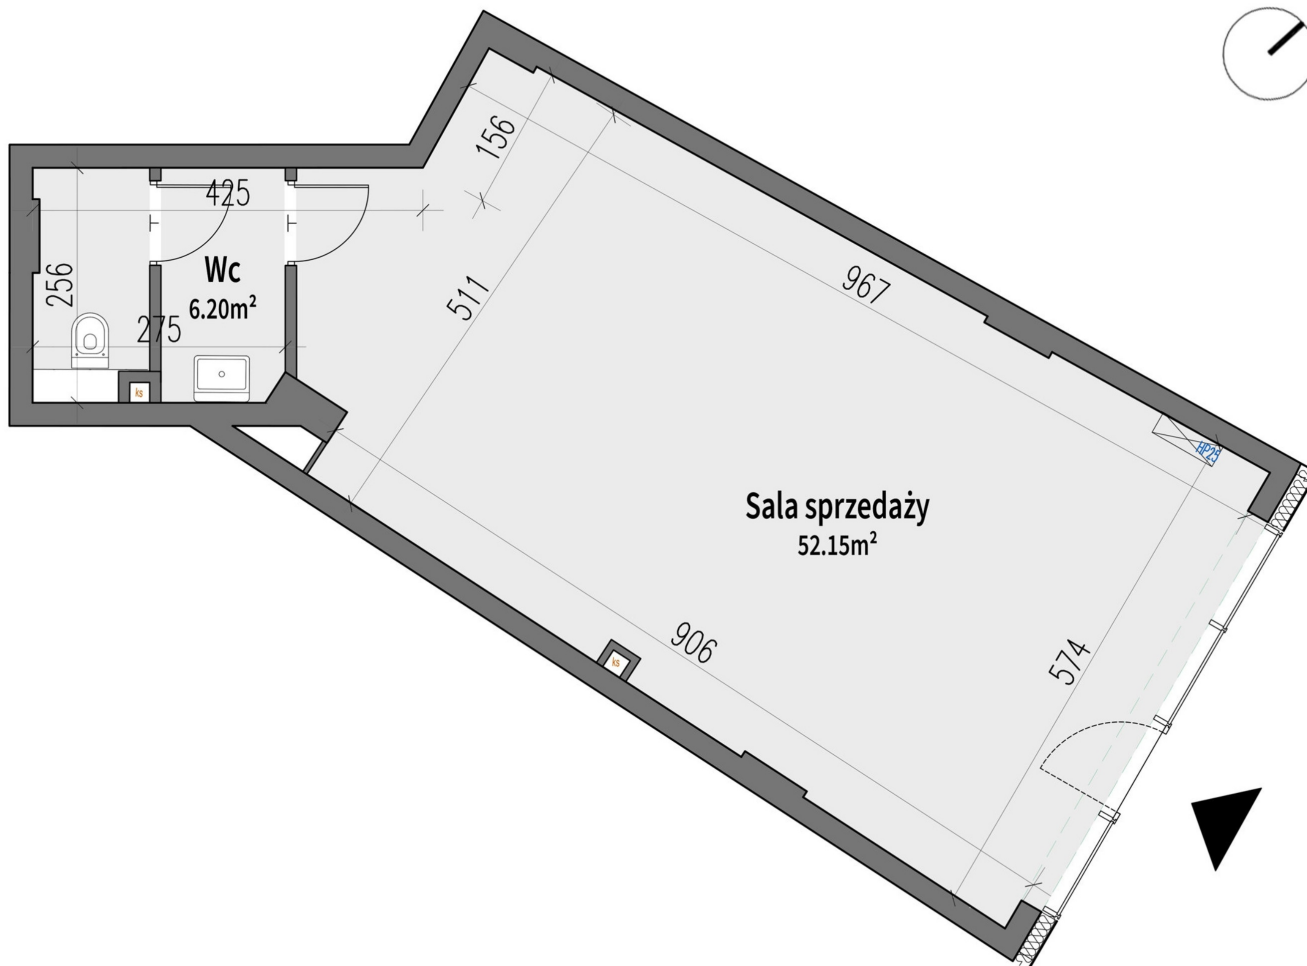

Generała Józefa Bema 43 lokal usł. 2

Numer:	2
Piętro:	Parter
Metraż:	58,35 m ²
Cena netto / m²:	11 000 zł
Cena netto:	641 850 zł

Dane zawarte w powyższej karcie mieszkania są wyłącznie informacją handlową i nie stanowią oferty w rozumieniu Kodeksu Cywilnego. Karta została sporządzona w oparciu o projekt budowlany, mogą wystąpić niewielkie różnice w powierzchniach związane z koordynacją branżową. Powierzchnie podano z uwzględnieniem wypraw tynkarskich i wykończeń. Przedstawiona aranżacja mieszkania ma charakter poglądowy.