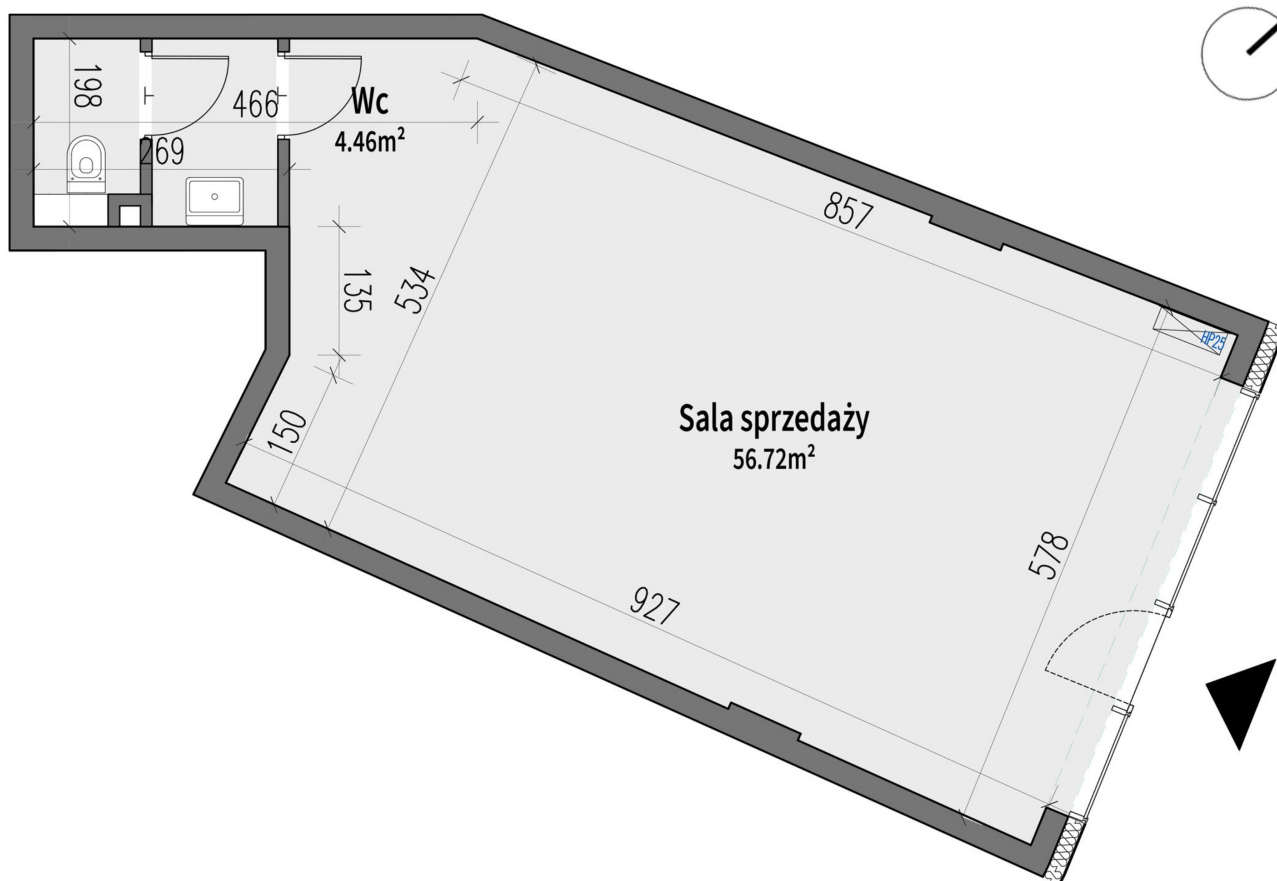

## Generała Józefa Bema 43 lokal usł. 4

<b>Numer:</b>	4
<b>Piętro:</b>	Parter
<b>Metraż:</b>	56,72 m <sup>2</sup>
<b>Cena netto / m<sup>2</sup>:</b>	11 000 zł
<b>Cena netto:</b>	623 920 zł

Dane zawarte w powyższej karcie mieszkania są wyłącznie informacją handlową i nie stanowią oferty w rozumieniu Kodeksu Cywilnego. Karta została sporządzona w oparciu o projekt budowlany, mogą wystąpić niewielkie różnice w powierzchniach związane z koordynacją branżową. Powierzchnie podano z uwzględnieniem wypraw tynkarskich i wykończeń. Przedstawiona aranżacja mieszkania ma charakter poglądowy.