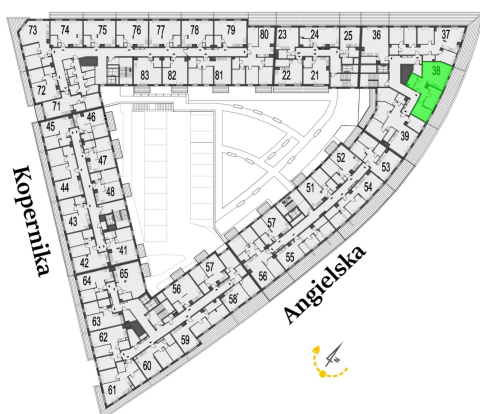

Generała Józefa Bema 43 mieszkanie 38

Numer:	38
Klatka:	1
Piętro:	Piętro VI
Metraż:	65,12 m ²
Pokoje:	3
Cena brutto / m ² :	12 233 zł
Cena brutto:	796 613 zł

Dane zawarte w powyższej karcie mieszkania są wyłącznie informacją handlową i nie stanowią oferty w rozumieniu Kodeksu Cywilnego. Karta została sporządzona w oparciu o projekt budowlany, mogą wystąpić niewielkie różnice w powierzchniach związane z koordynacją branżową. Powierzchnie podano z uwzględnieniem wypraw tynkarskich i wykończeń. Przedstawiona aranżacja mieszkania ma charakter poglądowy.