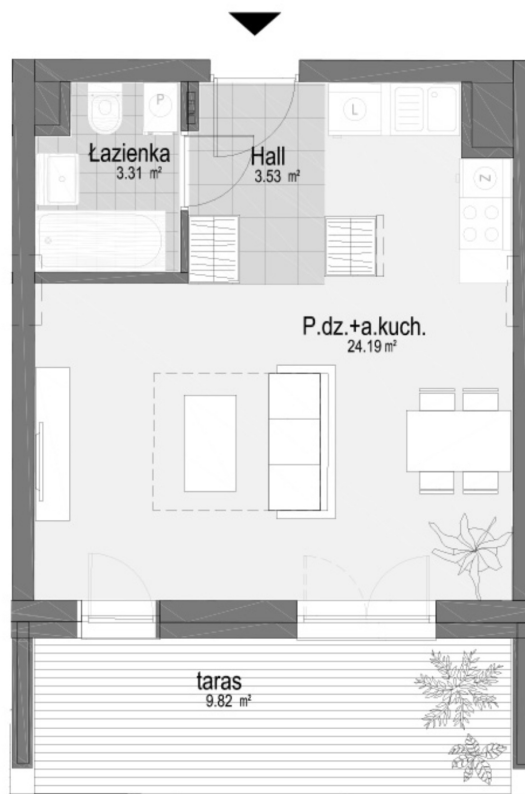

Generała Józefa Bema 47 mieszkanie 13

Numer:	13
Klatka:	5
Piętro:	Piętro I
Metraż:	31,03 m ²
Pokoje:	1
Cena brutto / m²:	12 400 zł
Cena brutto:	384 772 zł

Dane zawarte w powyższej karcie mieszkania są wyłącznie informacją handlową i nie stanowią oferty w rozumieniu Kodeksu Cywilnego. Karta została sporządzona w oparciu o projekt budowlany, mogą wystąpić niewielkie różnice w powierzchniach związane z koordynacją branżową. Powierzchnie podano z uwzględnieniem wypraw tynkarskich i wykończeń. Przedstawiona aranżacja mieszkania ma charakter poglądowy.