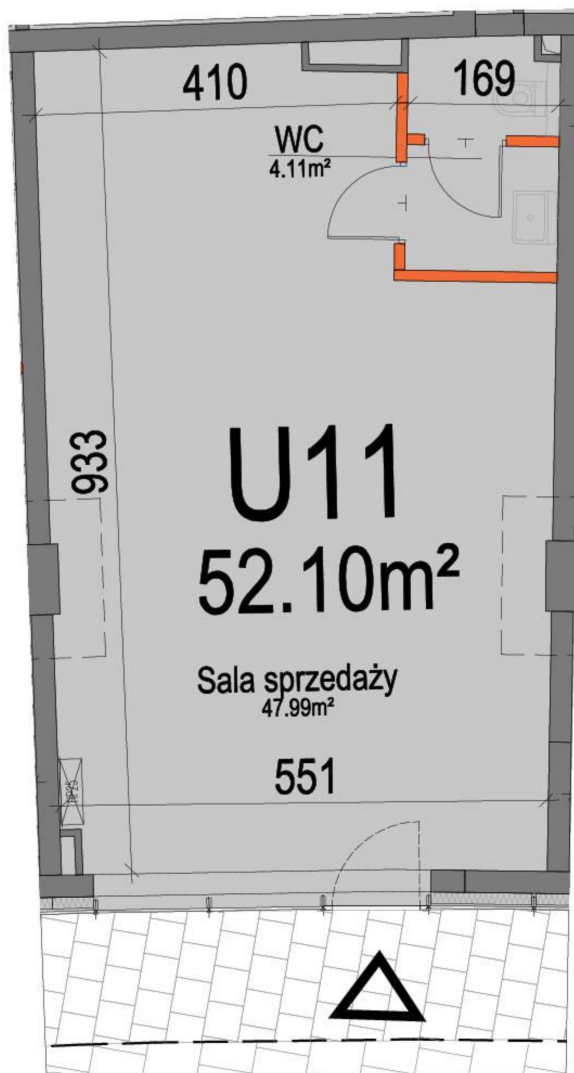

## Kopernika IV lokal usł. 11

— ŚCIANY NIEROZBIERALNE  
— ŚCIANY Z MOŻLIWOŚCIĄ ROZBIÓRKI

Numer:	11
Piętro:	Parter
Metraż:	52,10 m <sup>2</sup>
Cena netto / m <sup>2</sup> :	11 000 zł
Cena netto:	573 100 zł

Dane zawarte w powyższej karcie mieszkania są wyłącznie informacją handlową i nie stanowią oferty w rozumieniu Kodeksu Cywilnego. Karta została sporządzona w oparciu o projekt budowlany, mogą wystąpić niewielkie różnice w powierzchniach związane z koordynacją branżową. Powierzchnie podano z uwzględnieniem wypraw tynkarskich i wykończeń. Przedstawiona aranżacja mieszkania ma charakter poglądowy.