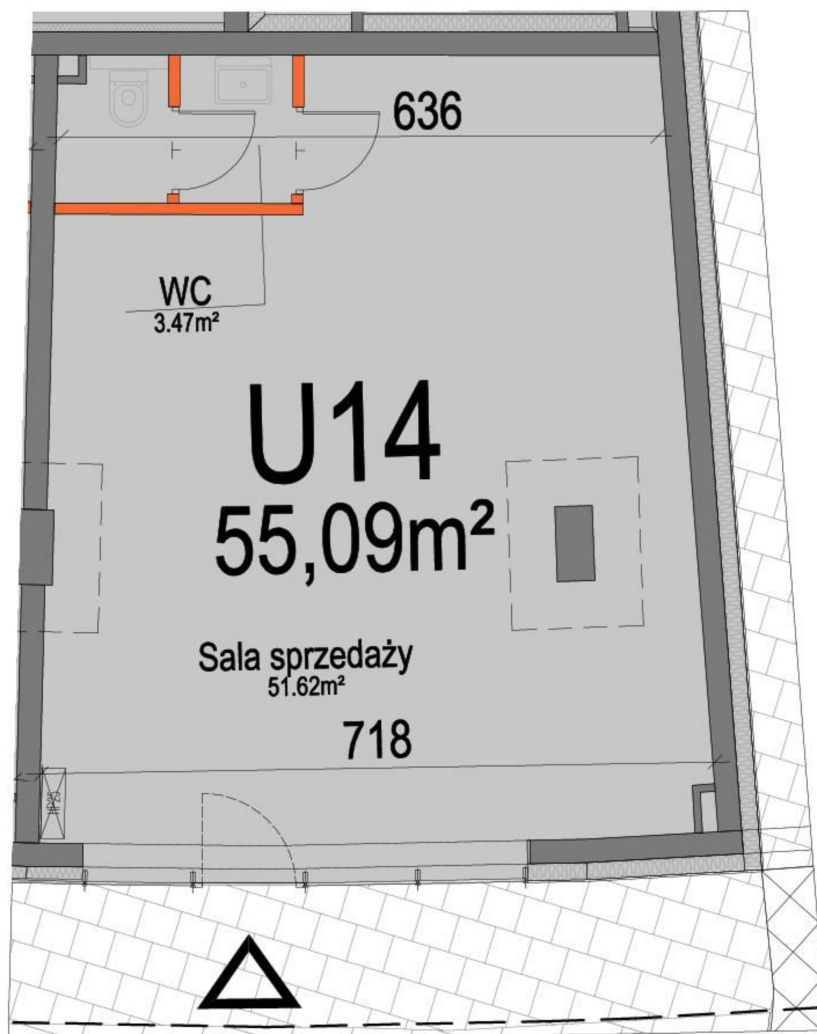

Kopernika IV lokal usł. 14

ŚCIANY NIEROZBIERALNE

ŚCIANY Z MOŻLIWOŚCIĄ ROZBIÓRKI

Numer: 14

Piętro: Parter

Metraż: 55,09 m²

Cena netto / m²: 10 500 zł

Cena netto: 578 445 zł

Dane zawarte w powyższej karcie mieszkania są wyłącznie informacją handlową i nie stanowią oferty w rozumieniu Kodeksu Cywilnego. Karta została sporządzona w oparciu o projekt budowlany, mogą wystąpić niewielkie różnice w powierzchniach związane z koordynacją branżową. Powierzchnie podano z uwzględnieniem wypraw tynkarskich i wykończeń. Przedstawiona aranżacja mieszkania ma charakter poglądowy.