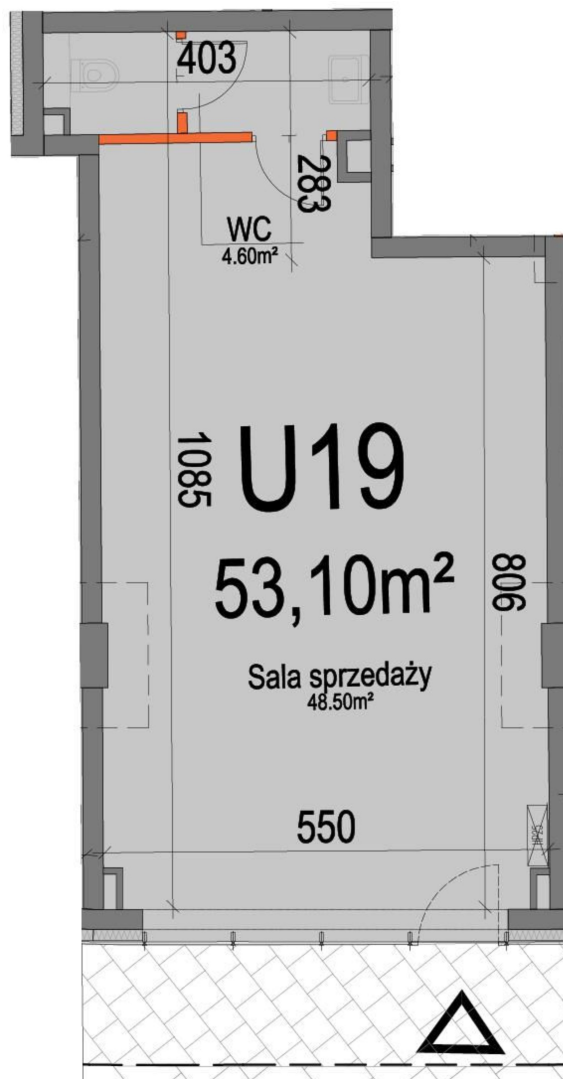

## Kopernika IV lokal usł. 19

- ŚCIANY NIEROZBIERALNE
- ŚCIANY Z MOŻLIWOŚCIĄ ROZBIÓRKI

Numer:	19
Piętro:	Parter
Metraż:	53,10 m <sup>2</sup>
Cena netto / m <sup>2</sup> :	10 500 zł
Cena netto:	557 550 zł

Dane zawarte w powyższej karcie mieszkania są wyłącznie informacją handlową i nie stanowią oferty w rozumieniu Kodeksu Cywilnego. Karta została sporządzona w oparciu o projekt budowlany, mogą wystąpić niewielkie różnice w powierzchniach związane z koordynacją branżową. Powierzchnie podano z uwzględnieniem wypraw tynkarskich i wykończeń. Przedstawiona aranżacja mieszkania ma charakter poglądowy.