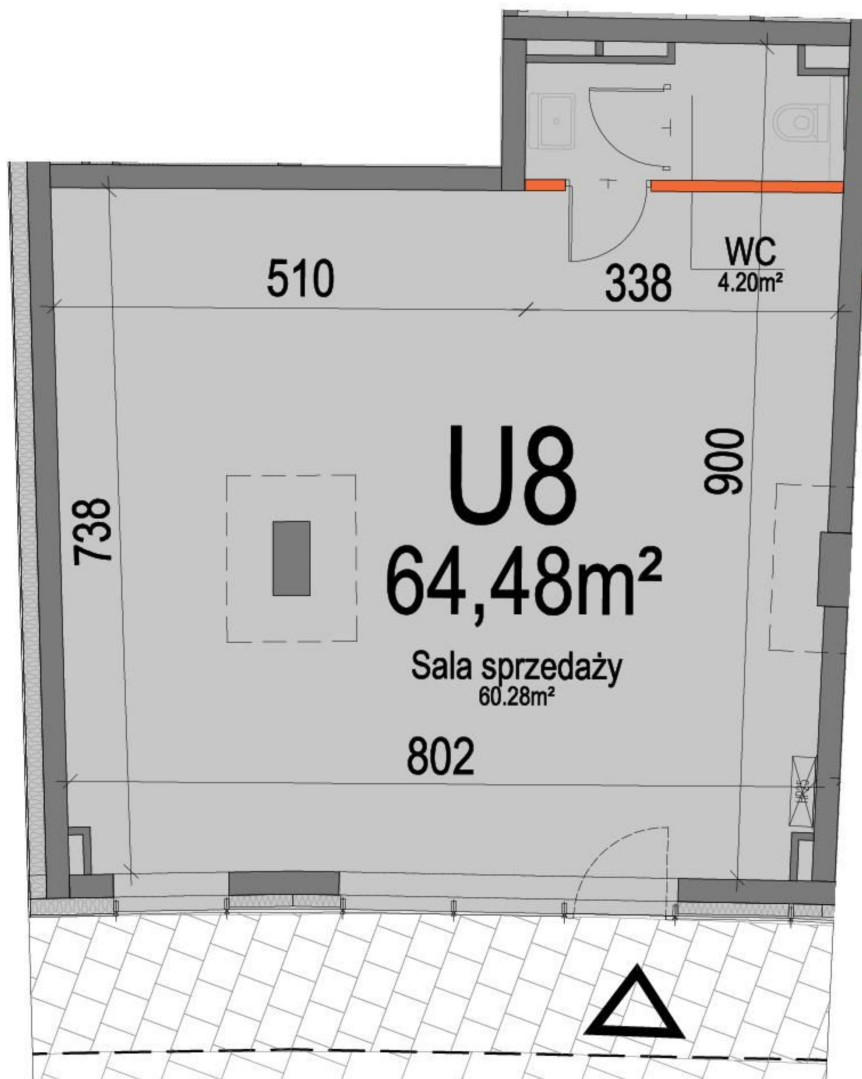

Kopernika IV lokal usł. 8

- ŚCIANY NIEROZBIERALNE
- ŚCIANY Z MOŻLIWOŚCIĄ ROZBIÓRKI

Numer:	8
Piętro:	Parter
Metraż:	64,48 m ²
Cena netto / m²:	11 000 zł
Cena netto:	709 280 zł

Dane zawarte w powyższej karcie mieszkania są wyłącznie informacją handlową i nie stanowią oferty w rozumieniu Kodeksu Cywilnego. Karta została sporządzona w oparciu o projekt budowlany, mogą wystąpić niewielkie różnice w powierzchniach związane z koordynacją branżową. Powierzchnie podano z uwzględnieniem wypraw tynkarskich i wykończeń. Przedstawiona aranżacja mieszkania ma charakter poglądowy.