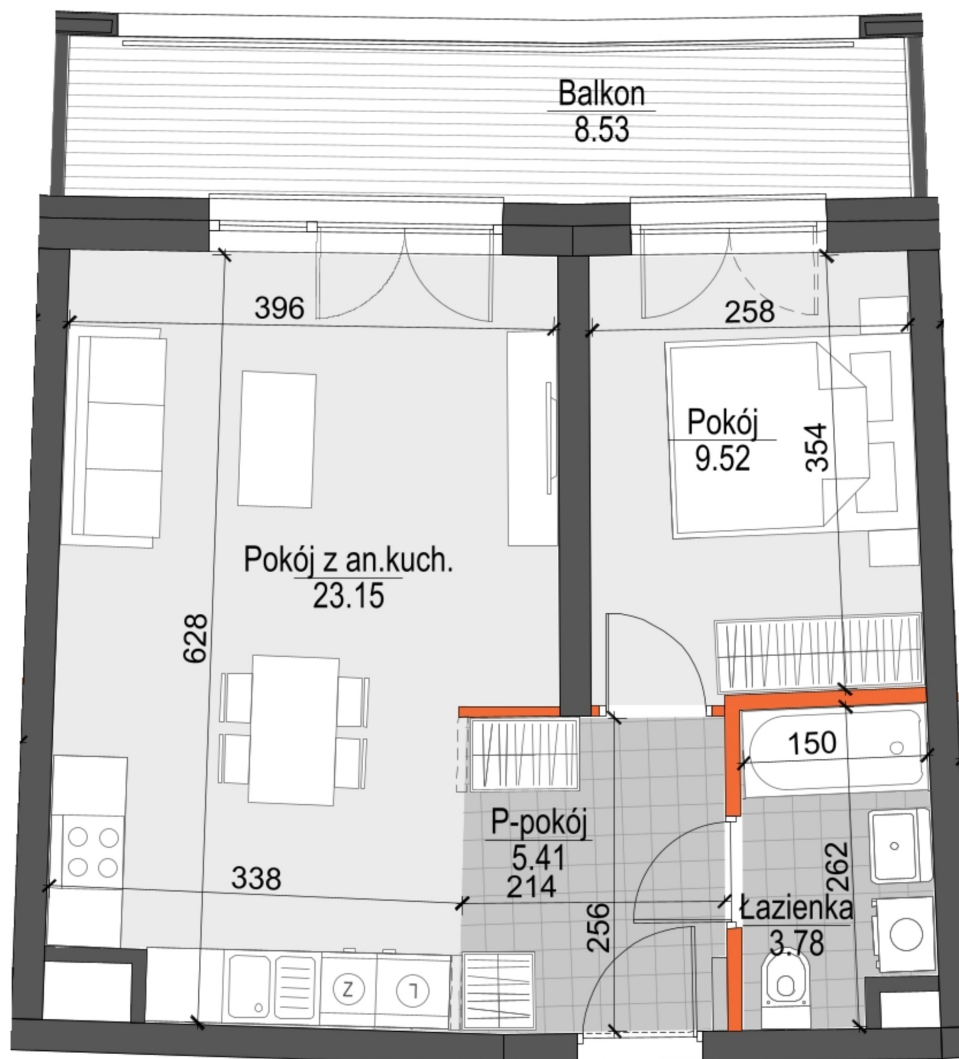

## Kopernika IV mieszkanie 10

- ŚCIANY NIEROZBIERALNE
- ŚCIANY Z MOŻLIWOŚCIĄ ROZBIÓRKI

Numer:	10
Klatka:	1
Piętro:	Piętro II
Metraż:	41,86 m <sup>2</sup>
Pokoje:	2
Cena brutto / m <sup>2</sup> :	12 100 zł
Cena brutto:	506 506 zł