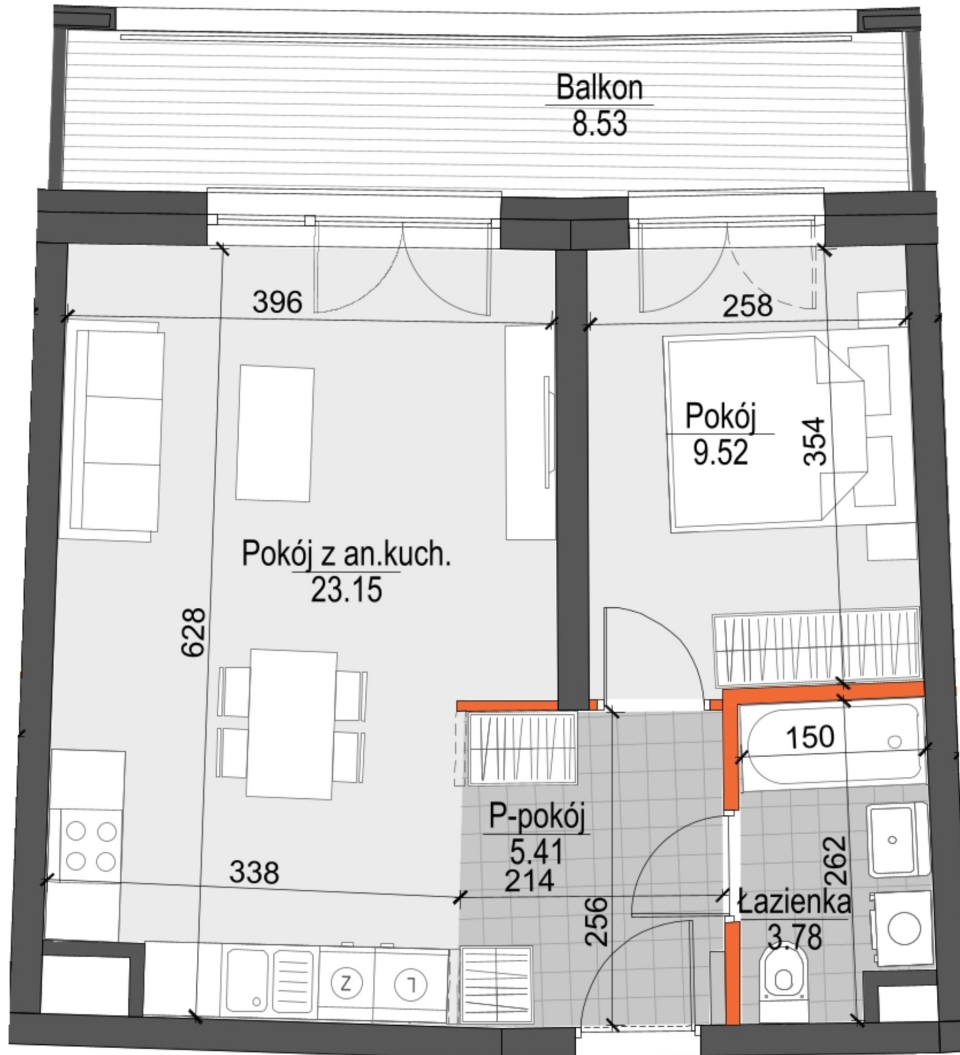

Kopernika IV mieszkanie 10

- ŚCIANY NIEROZBIERALNE
- ŚCIANY Z MOŻLIWOŚCIĄ ROZBIÓRKI

Numer:	10
Klatka:	1
Piętro:	Piętro II
Metraż:	41,86 m ²
Pokoje:	2
Cena brutto / m ² :	12 100 zł
Cena brutto:	506 506 zł

Dane zawarte w powyższej karcie mieszkania są wyłącznie informacją handlową i nie stanowią oferty w rozumieniu Kodeksu Cywilnego. Karta została sporządzona w oparciu o projekt budowlany, mogą wystąpić niewielkie różnice w powierzchniach związane z koordynacją branżową. Powierzchnie podano z uwzględnieniem wypraw tynkarskich i wykończeń. Przedstawiona aranżacja mieszkania ma charakter poglądowy.