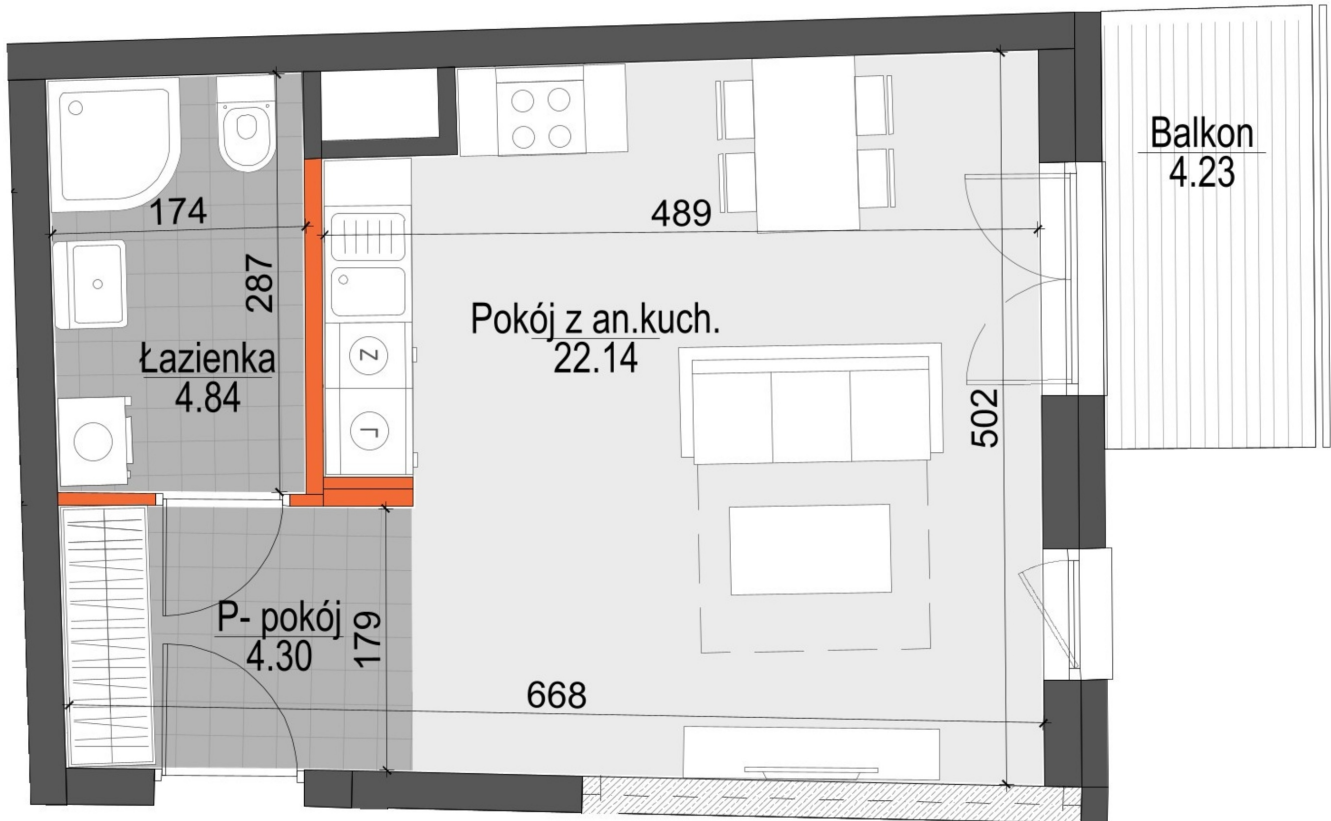

Kopernika IV mieszkanie 100

— ŚCIANY NIEROZBIERALNE
— ŚCIANY Z MOŻLIWOŚCIĄ ROZBIÓRKI

Numer:	100
Klatka:	3
Piętro:	Piętro II
Metraż:	31,28 m ²
Pokoje:	1
Cena brutto / m ² :	12 200 zł
Cena brutto:	381 616 zł

Dane zawarte w powyższej karcie mieszkania są wyłącznie informacją handlową i nie stanowią oferty w rozumieniu Kodeksu Cywilnego. Karta została sporządzona w oparciu o projekt budowlany, mogą wystąpić niewielkie różnice w powierzchniach związane z koordynacją branżową. Powierzchnie podano z uwzględnieniem wypraw tynkarskich i wykończeń. Przedstawiona aranżacja mieszkania ma charakter poglądowy.