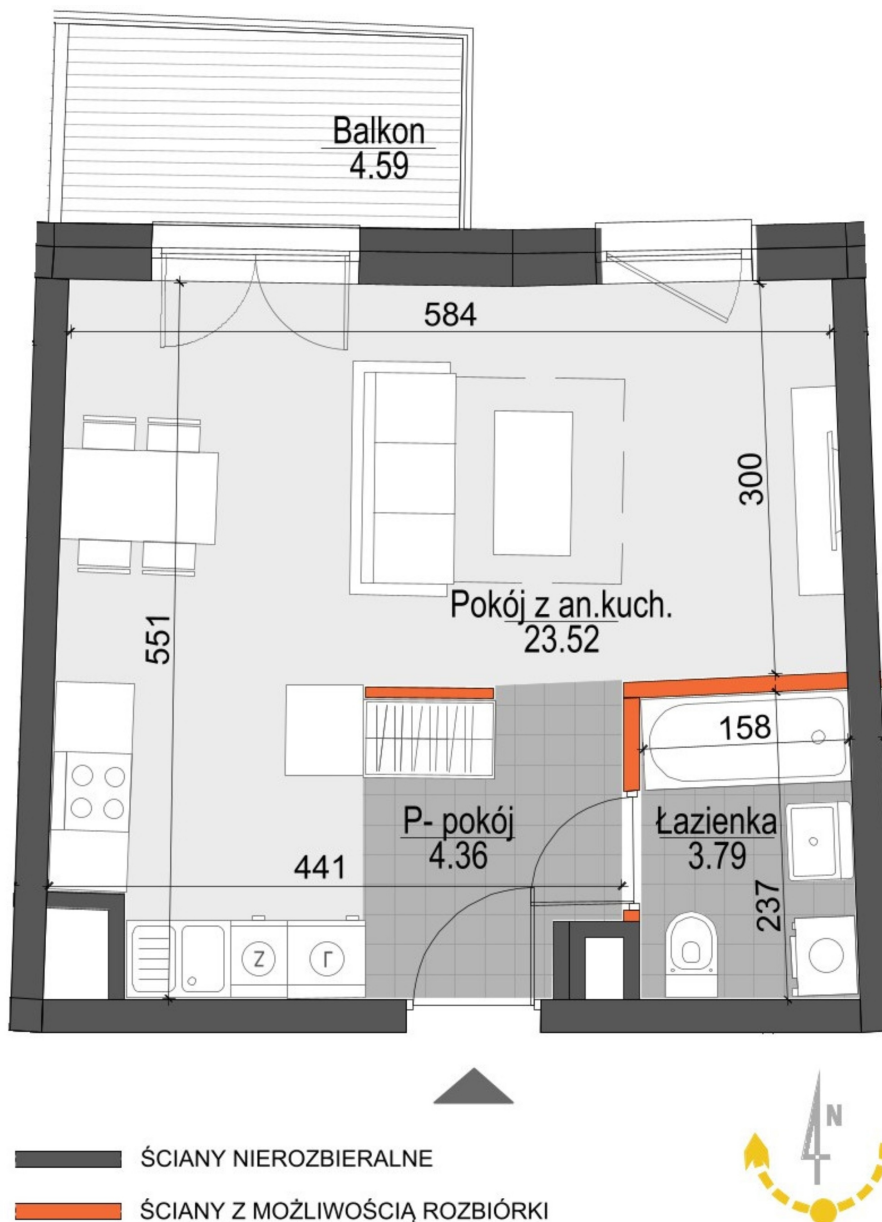

## Kopernika IV mieszkanie 135

<b>Numer:</b>	135
<b>Klatka:</b>	3
<b>Piętro:</b>	Piętro VI
<b>Metraż:</b>	31,67 m <sup>2</sup>
<b>Pokoje:</b>	1
<b>Cena brutto / m<sup>2</sup>:</b>	12 600 zł
<b>Cena brutto:</b>	399 042 zł