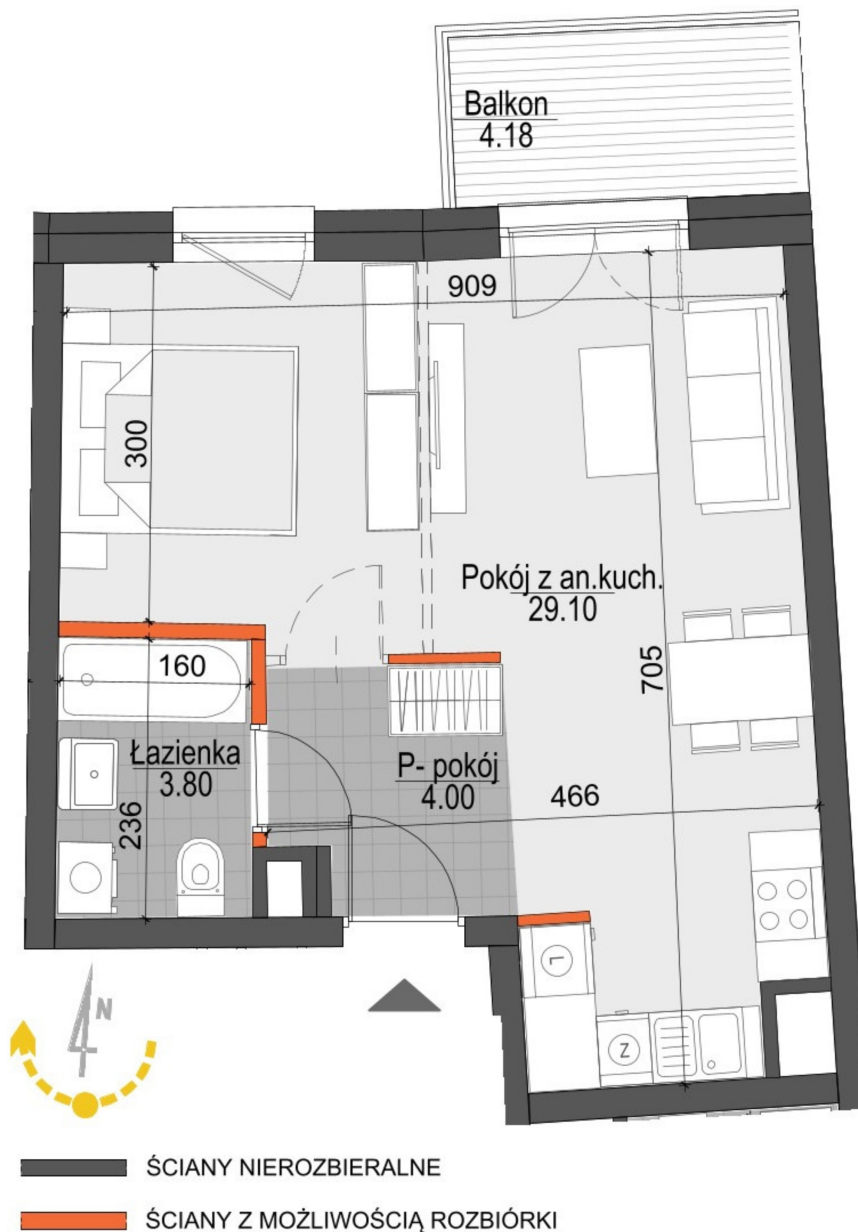

## Kopernika IV mieszkanie 136

<b>Numer:</b>	136
<b>Klatka:</b>	3
<b>Piętro:</b>	Piętro VI
<b>Metraż:</b>	36,93 m <sup>2</sup>
<b>Pokoje:</b>	1
<b>Cena brutto / m<sup>2</sup>:</b>	12 300 zł
<b>Cena brutto:</b>	454 239 zł