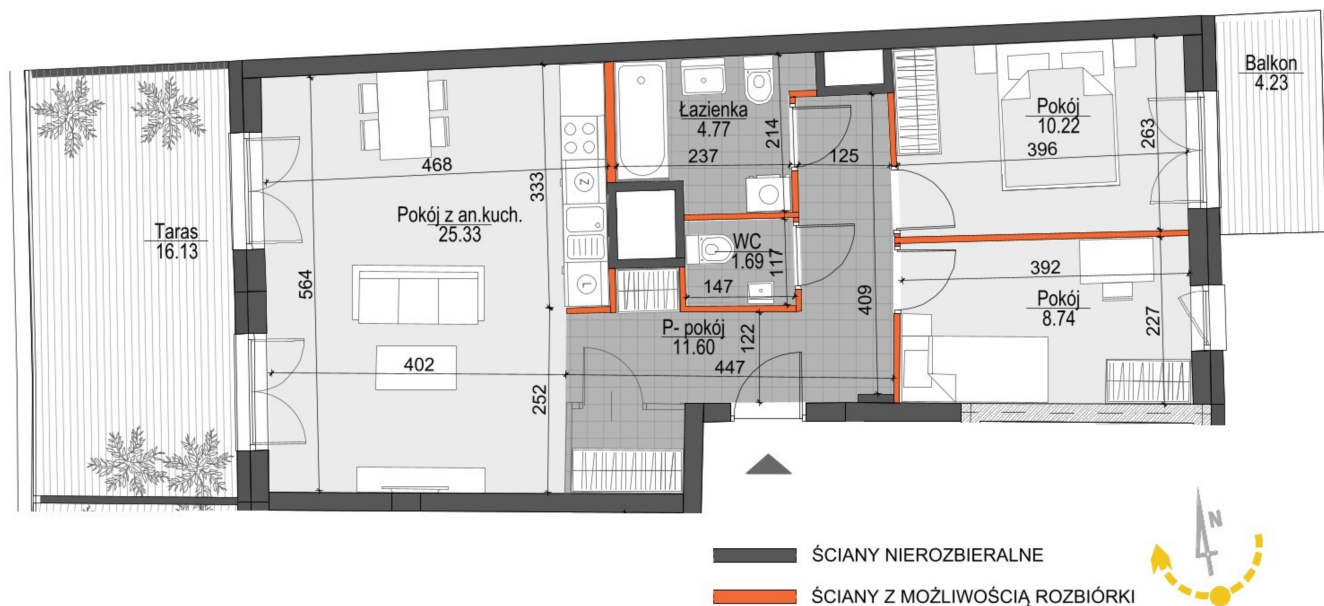

## Kopernika IV mieszkanie 140

<b>Numer:</b>	140
<b>Klatka:</b>	3
<b>Piętro:</b>	Piętro VI
<b>Metraż:</b>	62,35 m <sup>2</sup>
<b>Pokoje:</b>	3
<b>Cena brutto / m<sup>2</sup>:</b>	12 200 zł
<b>Cena brutto:</b>	760 670 zł

Dane zawarte w powyższej karcie mieszkania są wyłącznie informacją handlową i nie stanowią oferty w rozumieniu Kodeksu Cywilnego. Karta została sporządzona w oparciu o projekt budowlany, mogą wystąpić niewielkie różnice w powierzchniach związane z koordynacją branżową. Powierzchnie podano z uwzględnieniem wypraw tynkarskich i wykończeń. Przedstawiona aranżacja mieszkania ma charakter poglądowy.