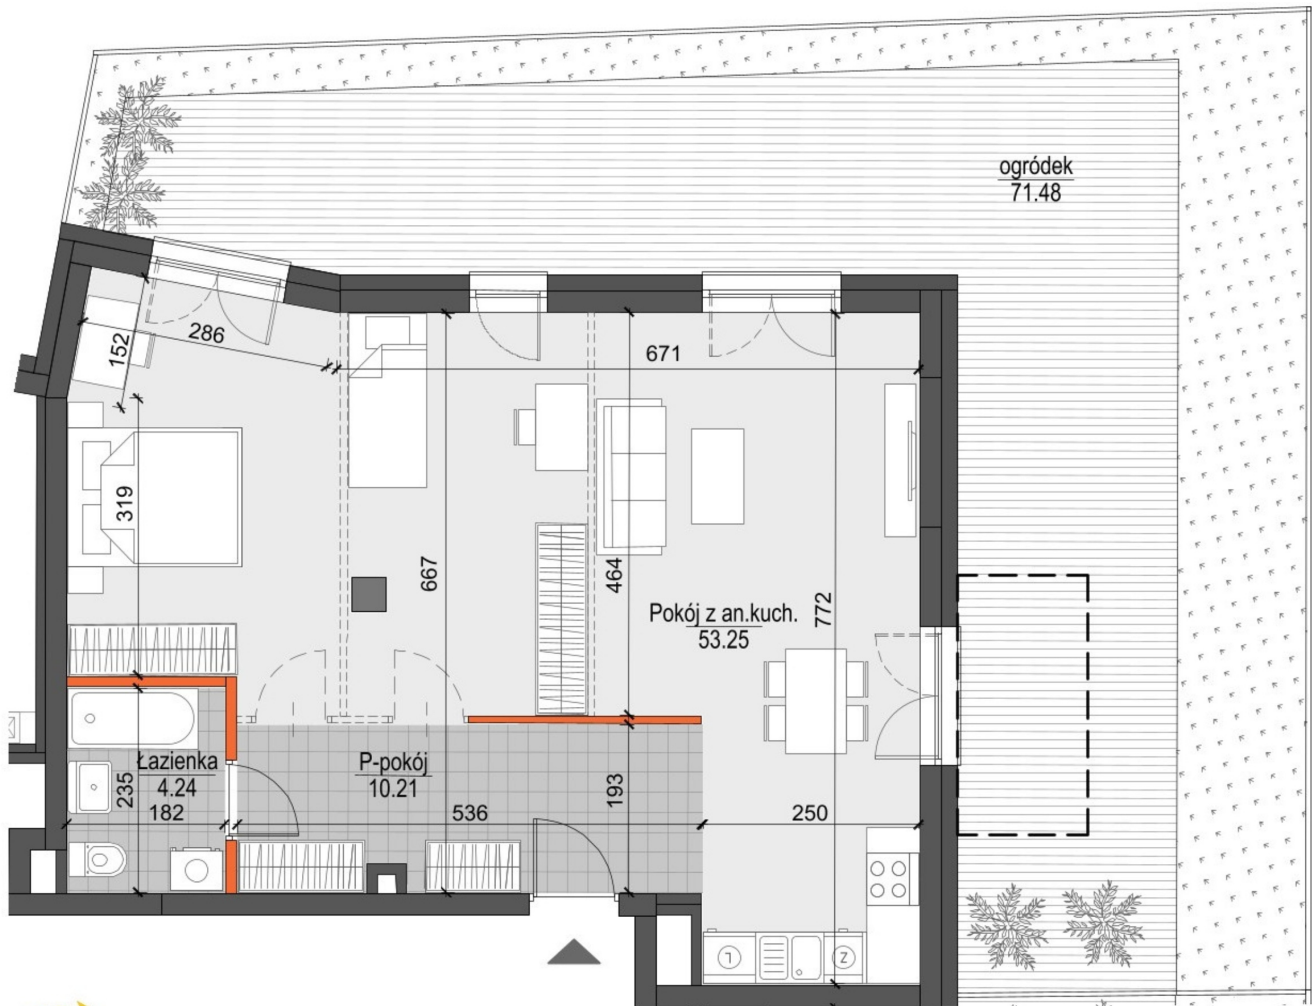

## Kopernika IV mieszkanie 141

- ŚCIANY NIEROZBIERALNE
- ŚCIANY Z MOŻLIWOŚCIĄ ROZBIÓRKI

Numer:	141
Klatka:	4
Piętro:	Parter
Metraż:	67,70 m <sup>2</sup>
Pokoje:	1
Cena brutto / m <sup>2</sup> :	10 500 zł
Cena brutto:	710 850 zł
Dodatkowo:	Taras ok.: 71,48 m <sup>2</sup>

Dane zawarte w powyższej karcie mieszkania są wyłącznie informacją handlową i nie stanowią oferty w rozumieniu Kodeksu Cywilnego. Karta została sporządzona w oparciu o projekt budowlany, mogą wystąpić niewielkie różnice w powierzchniach związane z koordynacją branżową. Powierzchnie podano z uwzględnieniem wypraw tynkarskich i wykończeń. Przedstawiona aranżacja mieszkania ma charakter poglądowy.