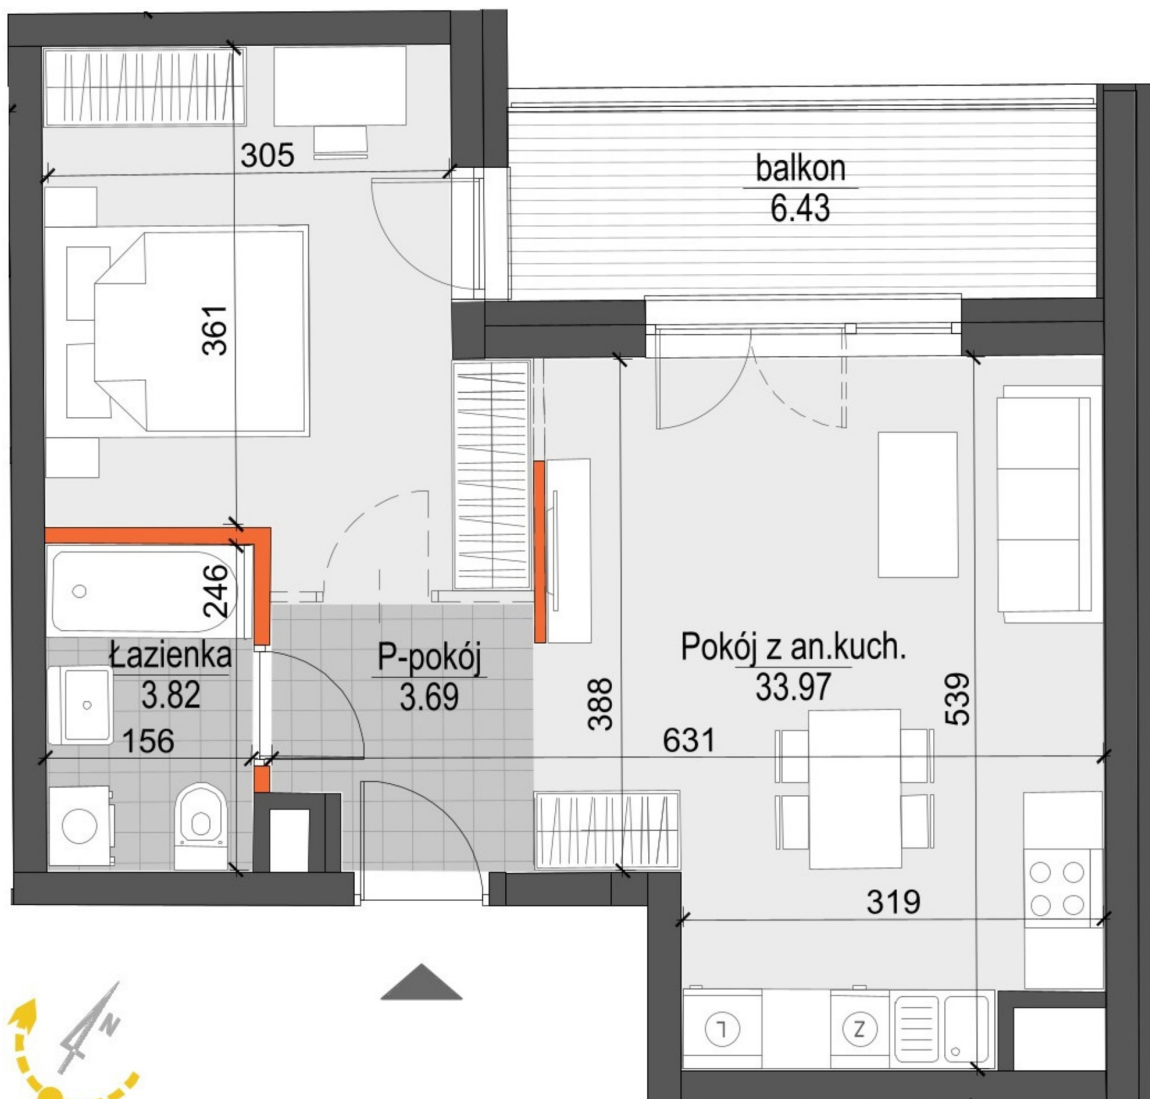

Kopernika IV mieszkanie 148

- ŚCIANY NIEROZBIERALNE
- ŚCIANY Z MOŻLIWOŚCIĄ ROZBIÓRKI

Numer:	148
Klatka:	4
Piętro:	Piętro I
Metraż:	41,48 m ²
Pokoje:	1
Cena brutto / m²:	11 000 zł
Cena brutto:	456 280 zł