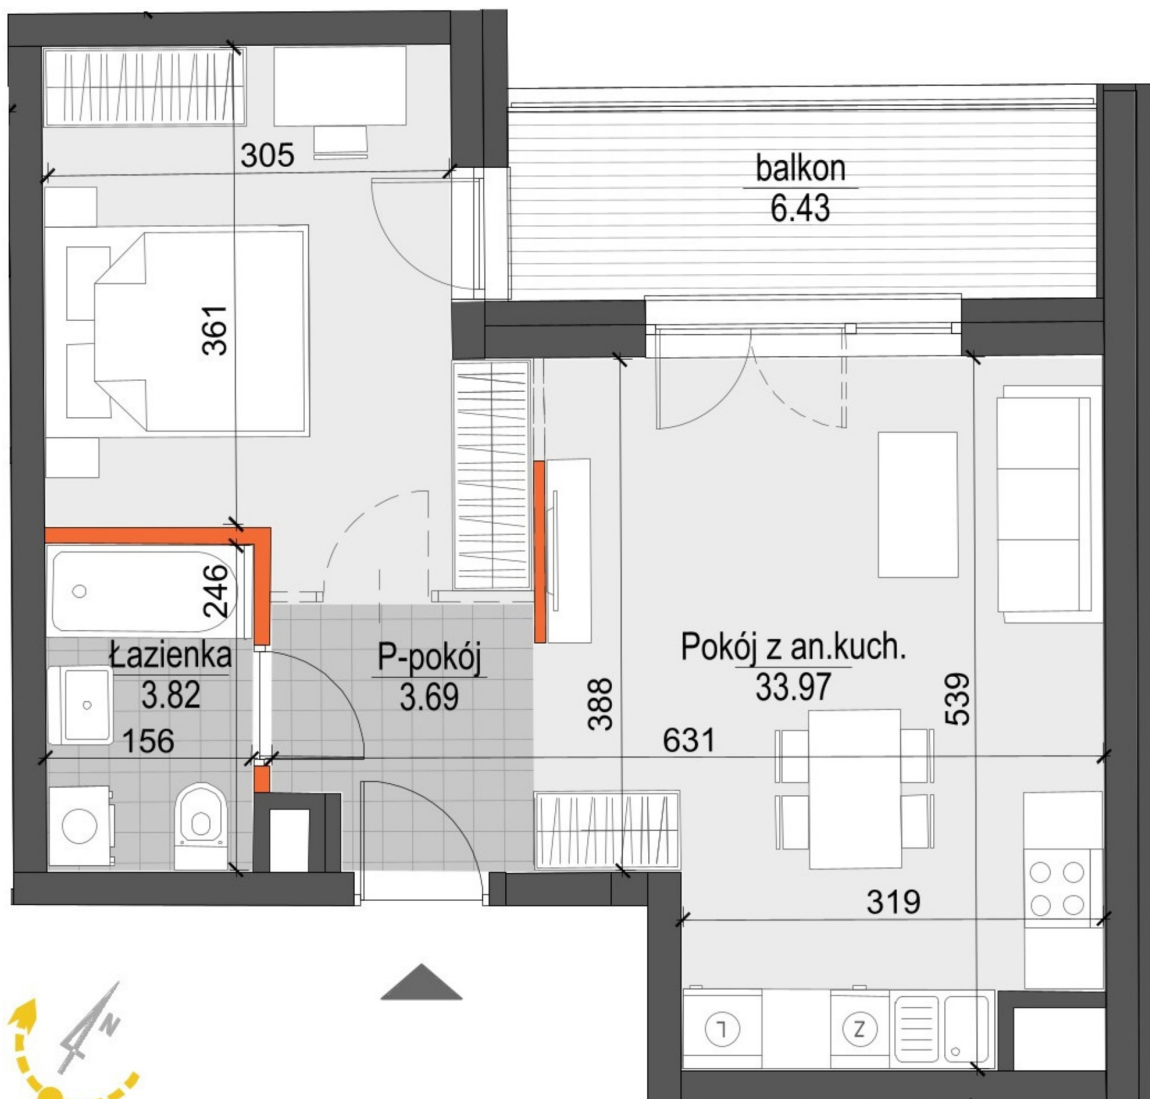

Kopernika IV mieszkanie 148

- ŚCIANY NIEROZBIERALNE
- ŚCIANY Z MOŻLIWOŚCIĄ ROZBIÓRKI

Numer:	148
Klatka:	4
Piętro:	Piętro I
Metraż:	41,48 m ²
Pokoje:	1
Cena brutto / m ² :	11 000 zł
Cena brutto:	456 280 zł

Dane zawarte w powyższej karcie mieszkania są wyłącznie informacją handlową i nie stanowią oferty w rozumieniu Kodeksu Cywilnego. Karta została sporządzona w oparciu o projekt budowlany, mogą wystąpić niewielkie różnice w powierzchniach związane z koordynacją branżową. Powierzchnie podano z uwzględnieniem wypraw tynkarskich i wykończeń. Przedstawiona aranżacja mieszkania ma charakter poglądowy.