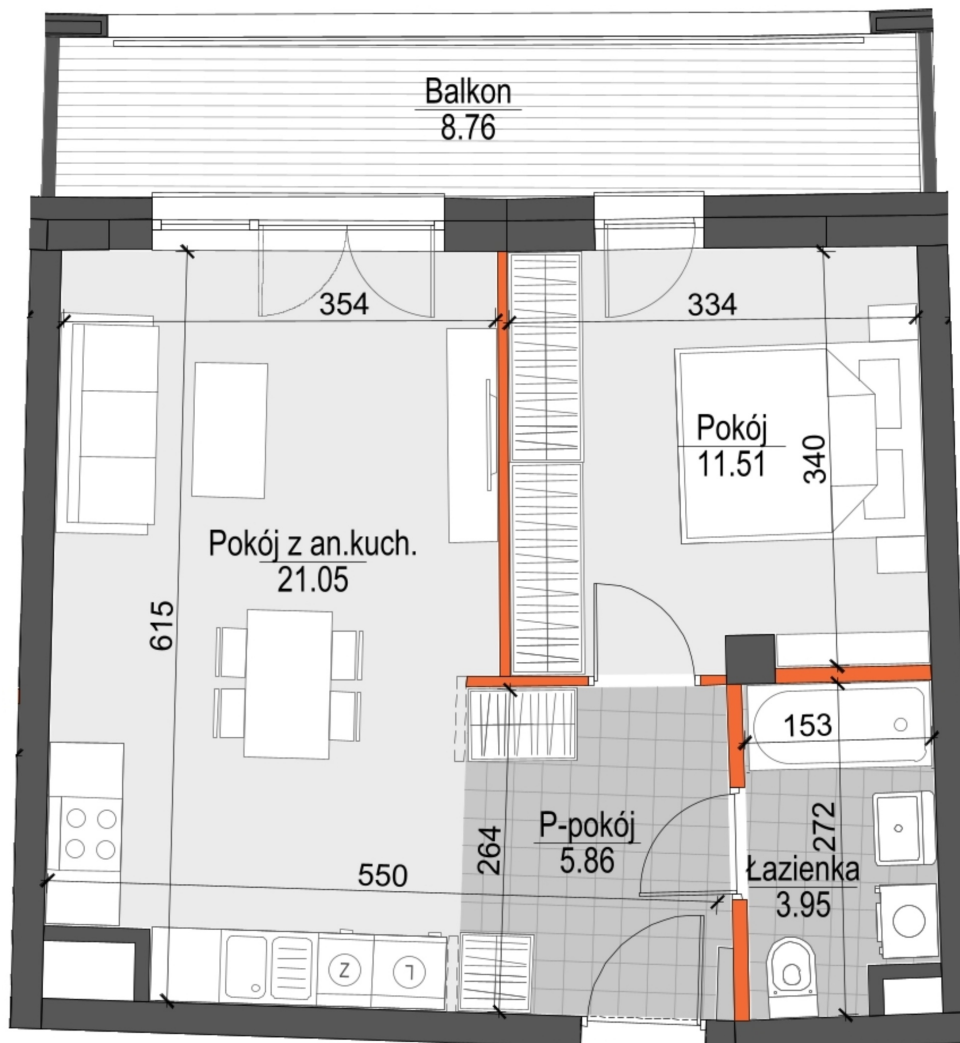

Kopernika IV mieszkanie 15

- ŚCIANY NIEROZBIERALNE
- ŚCIANY Z MOŻLIWOŚCIĄ ROZBIÓRKI

Numer:	15
Klatka:	1
Piętro:	Piętro III
Metraż:	42,37 m ²
Pokoje:	2
Cena brutto / m ² :	12 100 zł
Cena brutto:	512 677 zł