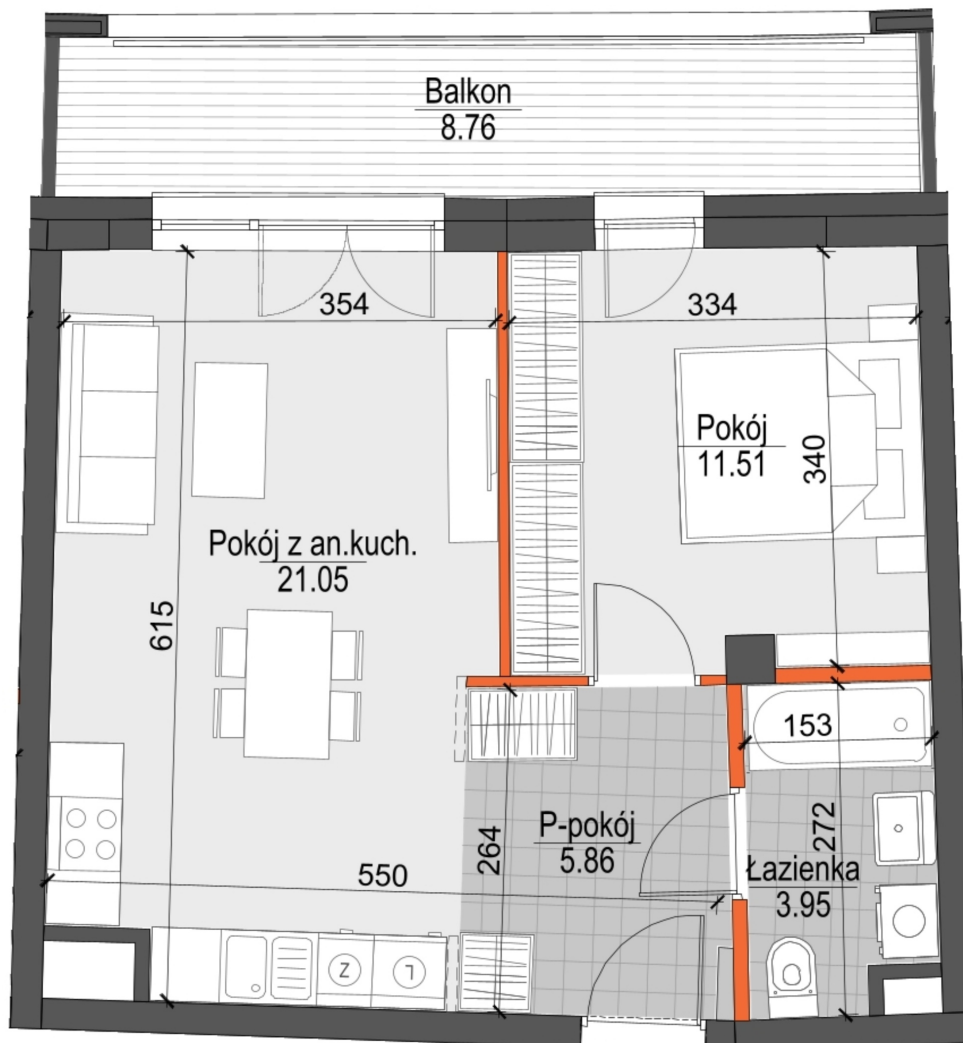

Kopernika IV mieszkanie 15

- ŚCIANY NIEROZBIERALNE
- ŚCIANY Z MOŻLIWOŚCIĄ ROZBIÓRKI

Numer:	15
Klatka:	1
Piętro:	Piętro III
Metraż:	42,37 m ²
Pokoje:	2
Cena brutto / m ² :	12 100 zł
Cena brutto:	512 677 zł