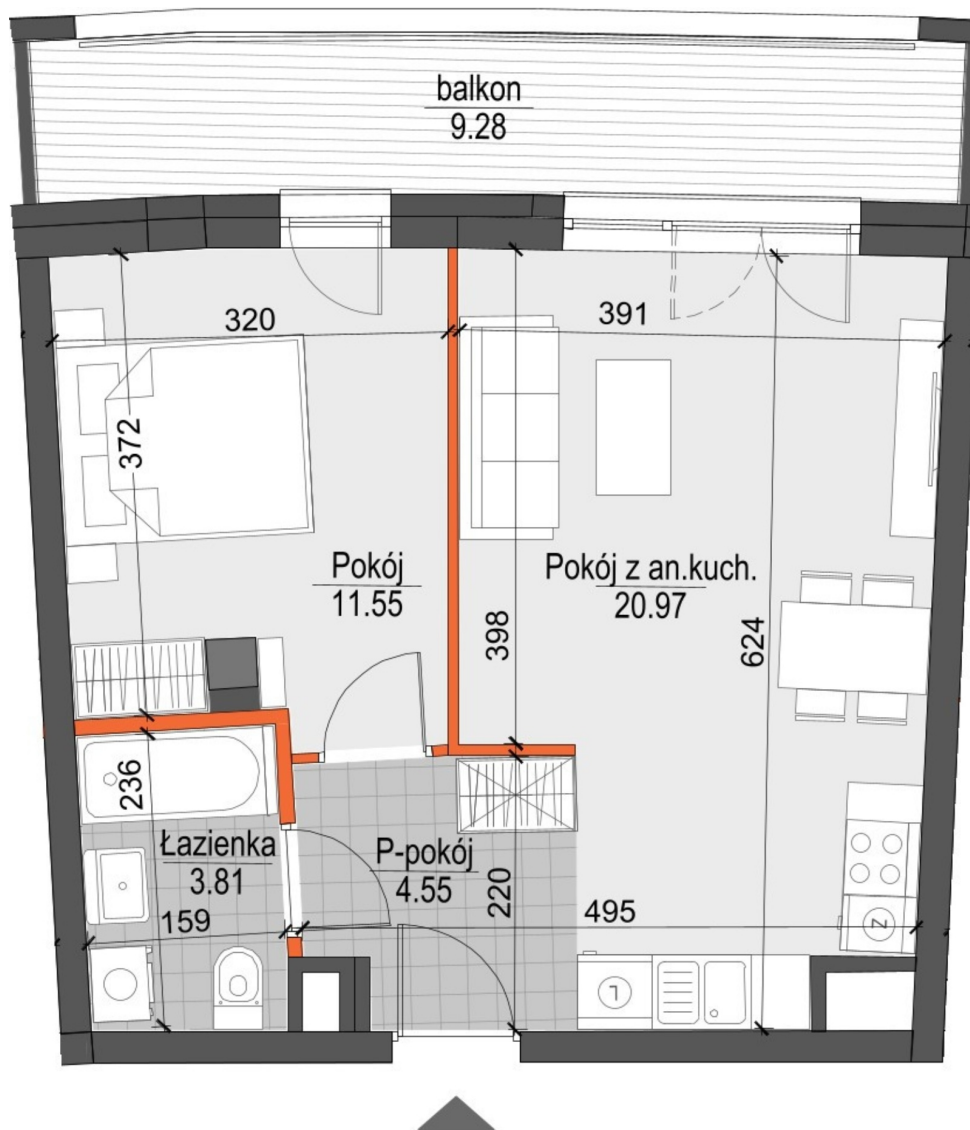

Kopernika IV mieszkanie 150

ŚCIANY NIEROZBIERALNE

ŚCIANY Z MOŻLIWOŚCIĄ ROZBIÓRKI

Numer:	150
Klatka:	4
Piętro:	Piętro I
Metraż:	40,88 m ²
Pokoje:	2
Cena brutto / m ² :	11 500 zł
Cena brutto:	470 120 zł