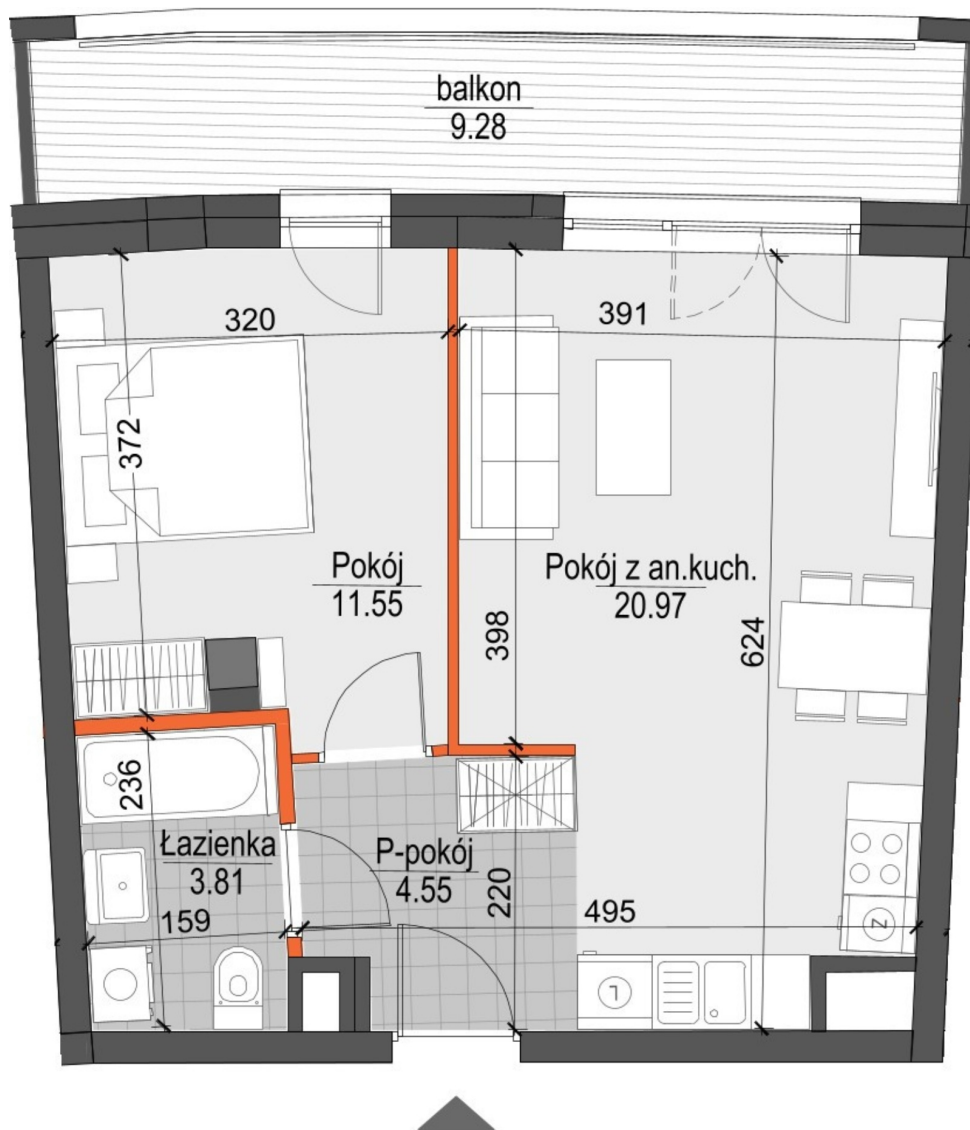

## Kopernika IV mieszkanie 150

ŚCIANY NIEROZBIERALNE

ŚCIANY Z MOŻLIWOŚCIĄ ROZBIÓRKI

Numer:	150
Klatka:	4
Piętro:	Piętro I
Metraż:	40,88 m <sup>2</sup>
Pokoje:	2
Cena brutto / m <sup>2</sup> :	11 500 zł
Cena brutto:	470 120 zł