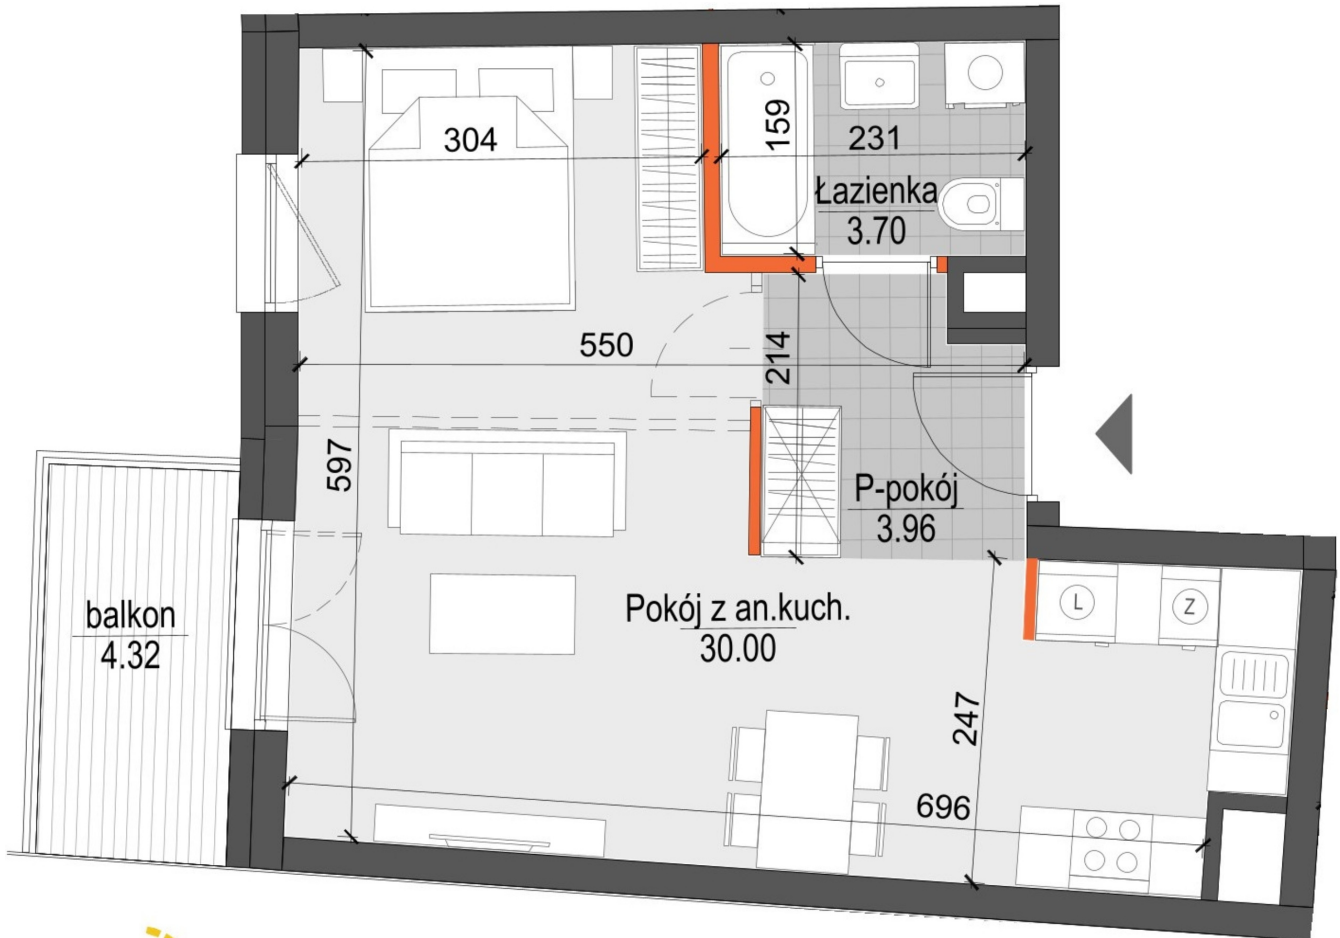

## Kopernika IV mieszkanie 155

— ŚCIANY NIEROZBIERALNE  
— ŚCIANY Z MOŻLIWOŚCIĄ ROZBIÓRKI

Numer:	155
Klatka:	4
Piętro:	Piętro I
Metraż:	37,66 m <sup>2</sup>
Pokoje:	1
Cena brutto / m <sup>2</sup> :	11 600 zł
Cena brutto:	436 856 zł