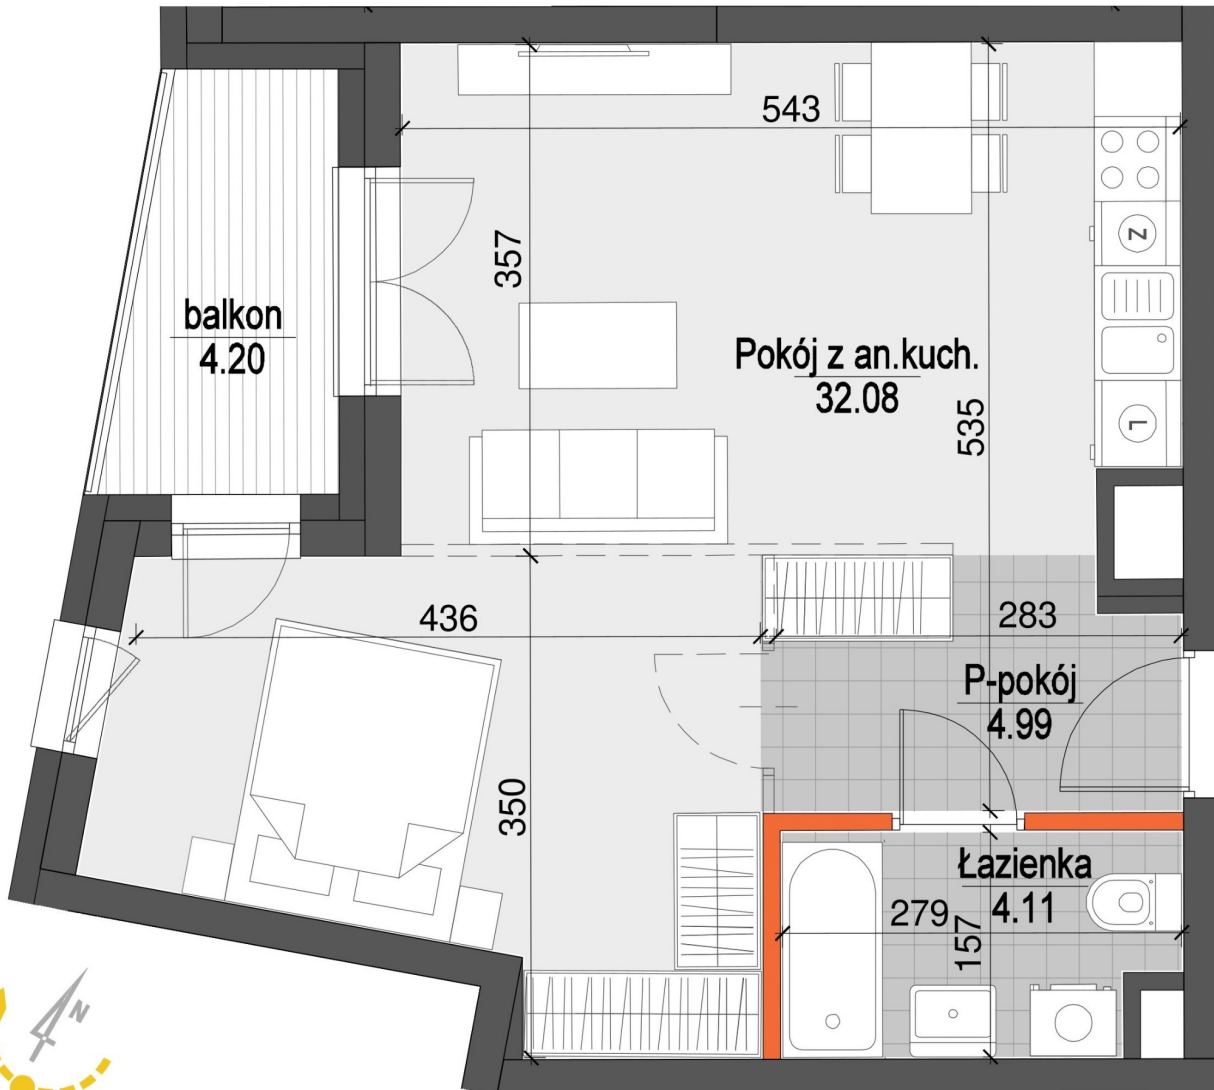

Kopernika IV mieszkanie 158

ŚCIANY NIEROZBIERALNE

ŚCIANY Z MOŻLIWOŚCIĄ ROZBIÓRKI

Numer:	158
Klatka:	4
Piętro:	Piętro II
Metraż:	41,18 m ²
Pokoje:	1
Cena brutto / m ² :	11 200 zł
Cena brutto:	461 216 zł

Dane zawarte w powyższej karcie mieszkania są wyłącznie informacją handlową i nie stanowią oferty w rozumieniu Kodeksu Cywilnego. Karta została sporządzona w oparciu o projekt budowlany, mogą wystąpić niewielkie różnice w powierzchniach związane z koordynacją branżową. Powierzchnie podano z uwzględnieniem wypraw tynkarskich i wykończeń. Przedstawiona aranżacja mieszkania ma charakter poglądowy.