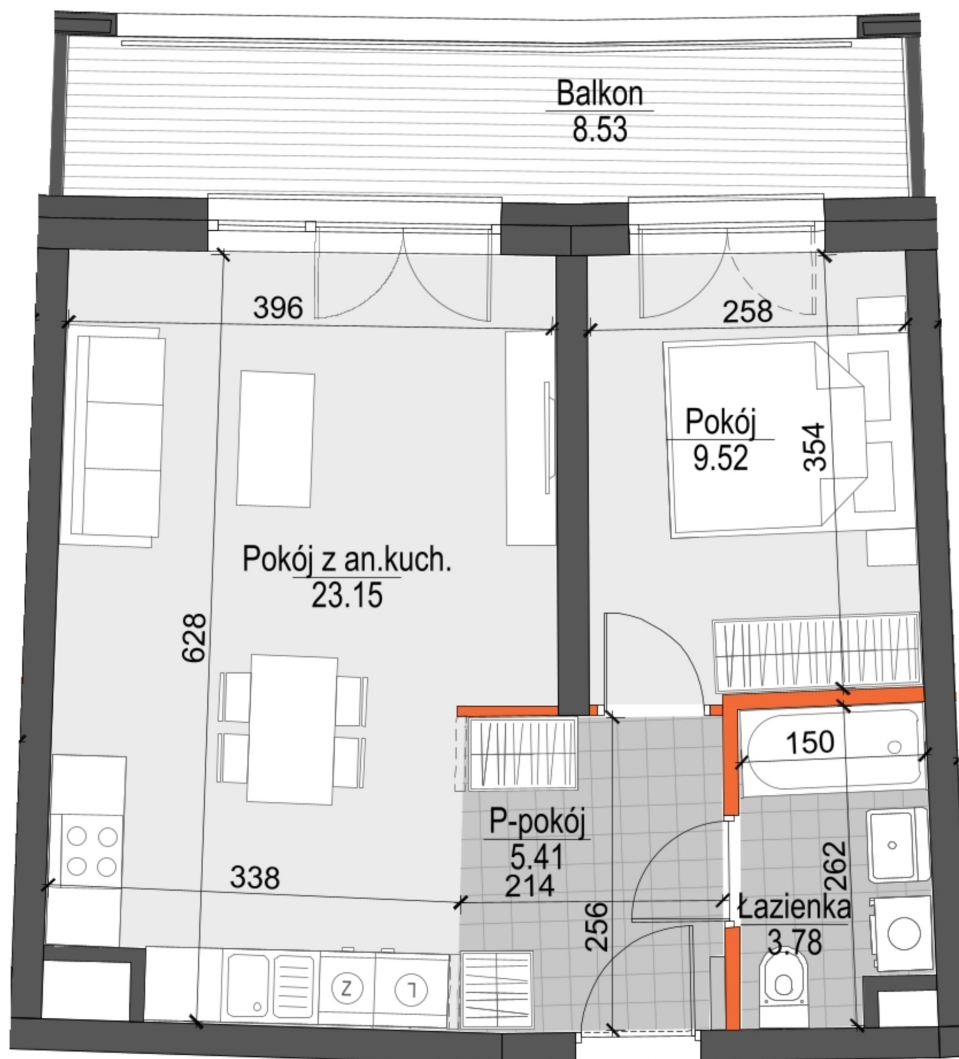

## Kopernika IV mieszkanie 16

- ŚCIANY NIEROZBIERALNE
- ŚCIANY Z MOŻLIWOŚCIĄ ROZBIÓRKI

Numer:	16
Klatka:	1
Piętro:	Piętro III
Metraż:	41,86 m <sup>2</sup>
Pokoje:	2
Cena brutto / m <sup>2</sup> :	12 200 zł
Cena brutto:	510 692 zł