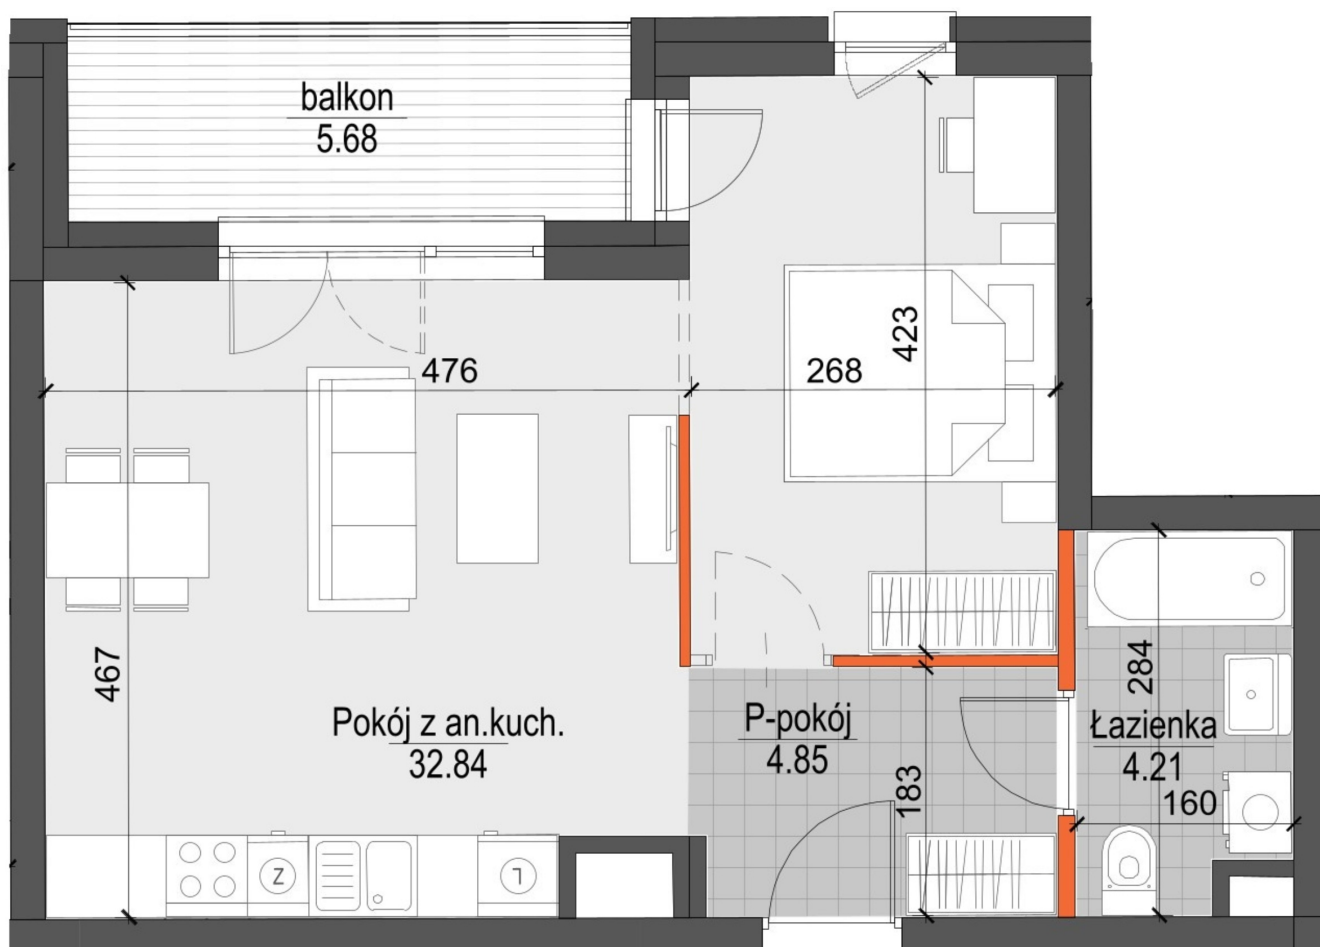

Kopernika IV mieszkanie 161

- ŚCIANY NIEROZBIERALNE
- ŚCIANY Z MOŻLIWOŚCIĄ ROZBIÓRKI

Numer:	161
Klatka:	4
Piętro:	Piętro II
Metraż:	41,90 m ²
Pokoje:	1
Cena brutto / m ² :	11 200 zł
Cena brutto:	469 280 zł

Dane zawarte w powyższej karcie mieszkania są wyłącznie informacją handlową i nie stanowią oferty w rozumieniu Kodeksu Cywilnego. Karta została sporządzona w oparciu o projekt budowlany, mogą wystąpić niewielkie różnice w powierzchniach związane z koordynacją branżową. Powierzchnie podano z uwzględnieniem wypraw tynkarskich i wykończeń. Przedstawiona aranżacja mieszkania ma charakter poglądowy.