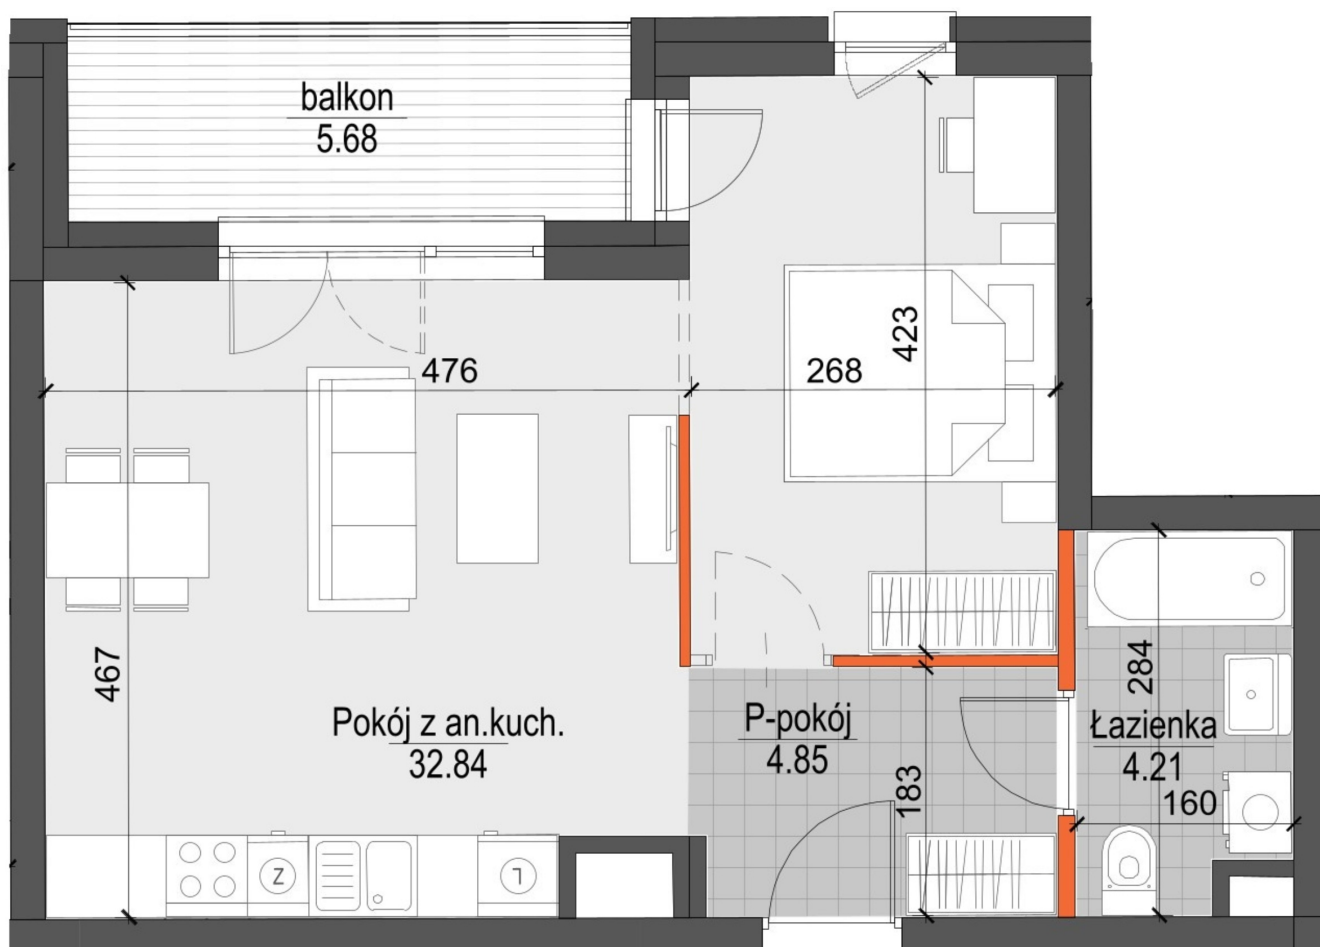

## Kopernika IV mieszkanie 161

- ŚCIANY NIEROZBIERALNE
- ŚCIANY Z MOŻLIWOŚCIĄ ROZBIÓRKI

<b>Numer:</b>	161
<b>Klatka:</b>	4
<b>Piętro:</b>	Piętro II
<b>Metraż:</b>	41,90 m <sup>2</sup>
<b>Pokoje:</b>	1
<b>Cena brutto / m<sup>2</sup>:</b>	11 200 zł
<b>Cena brutto:</b>	469 280 zł

Dane zawarte w powyższej karcie mieszkania są wyłącznie informacją handlową i nie stanowią oferty w rozumieniu Kodeksu Cywilnego. Karta została sporządzona w oparciu o projekt budowlany, mogą wystąpić niewielkie różnice w powierzchniach związane z koordynacją branżową. Powierzchnie podano z uwzględnieniem wypraw tynkarskich i wykończeń. Przedstawiona aranżacja mieszkania ma charakter poglądowy.