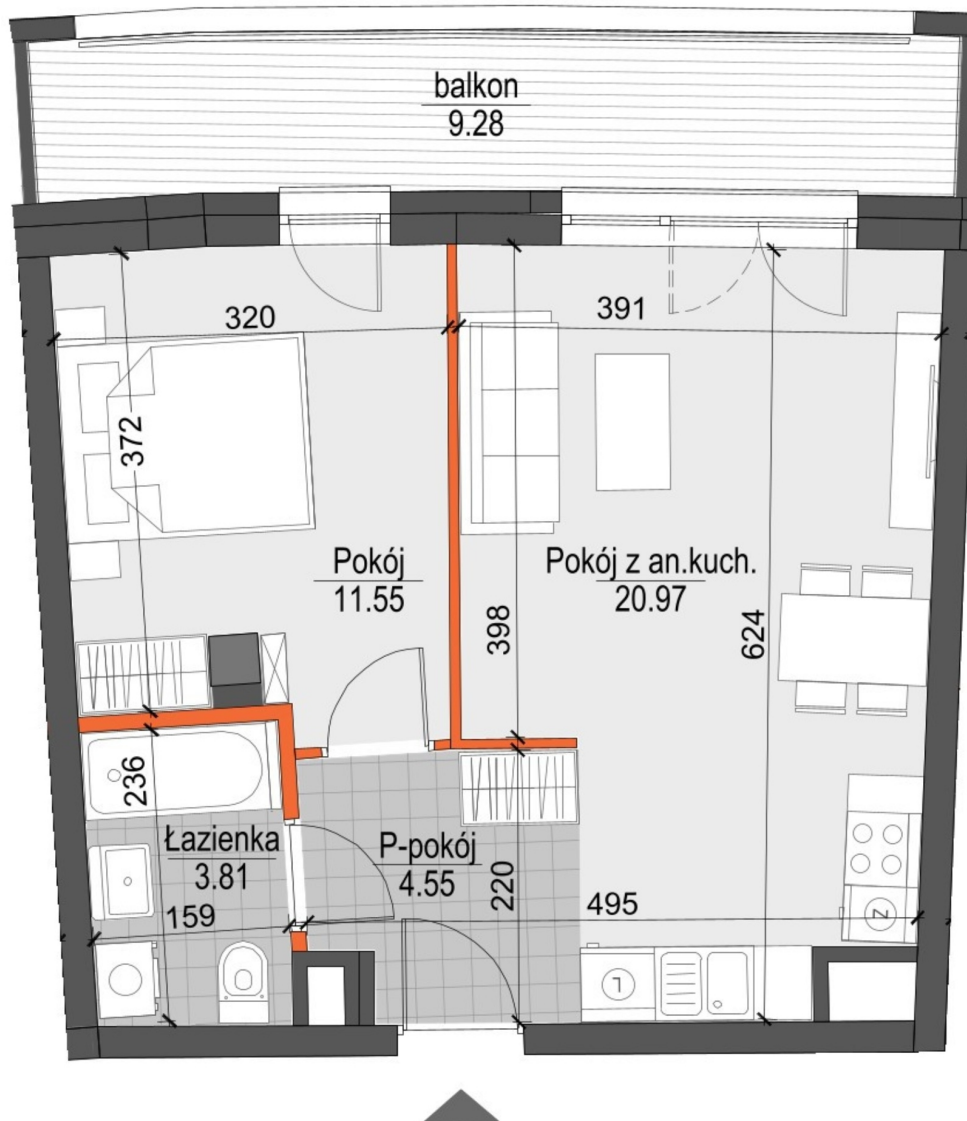

## Kopernika IV mieszkanie 164

ŚCIANY NIEROZBIERALNE

ŚCIANY Z MOŻLIWOŚCIĄ ROZBIÓRKI

|                                |                      |
|--------------------------------|----------------------|
| Numer:                         | 164                  |
| Klatka:                        | 4                    |
| Piętro:                        | Piętro II            |
| Metraż:                        | 40,88 m <sup>2</sup> |
| Pokoje:                        | 2                    |
| Cena brutto / m <sup>2</sup> : | 12 000 zł            |
| Cena brutto:                   | 490 560 zł           |