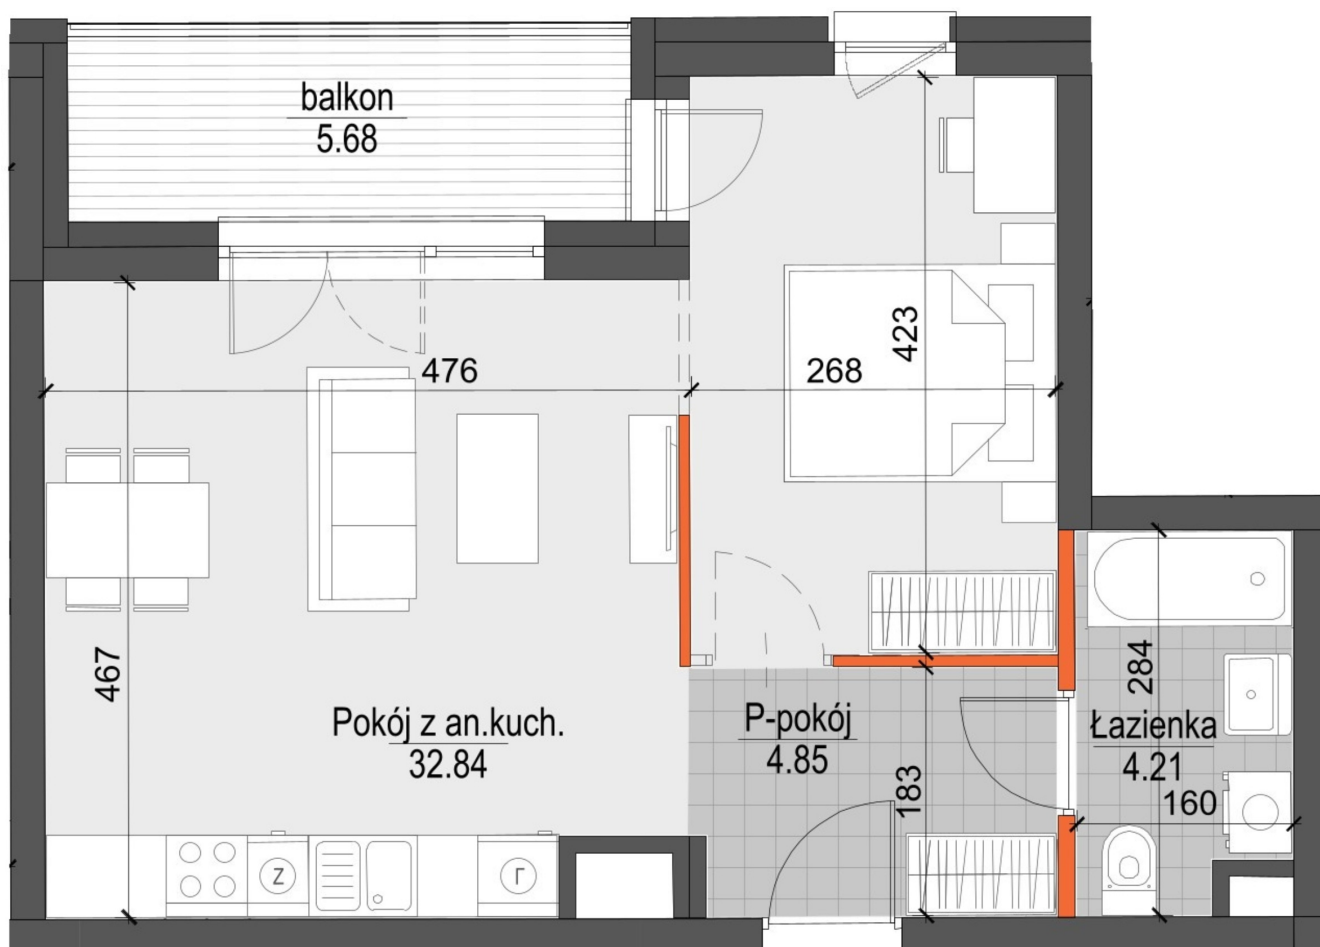

## Kopernika IV mieszkanie 175

- ŚCIANY NIEROZBIERALNE
- ŚCIANY Z MOŻLIWOŚCIĄ ROZBIÓRKI

|                                |                      |
|--------------------------------|----------------------|
| Numer:                         | 175                  |
| Klatka:                        | 4                    |
| Piętro:                        | Piętro III           |
| Metraż:                        | 41,90 m <sup>2</sup> |
| Pokoje:                        | 1                    |
| Cena brutto / m <sup>2</sup> : | 11 300 zł            |
| Cena brutto:                   | 473 470 zł           |

Dane zawarte w powyższej karcie mieszkania są wyłącznie informacją handlową i nie stanowią oferty w rozumieniu Kodeksu Cywilnego. Karta została sporządzona w oparciu o projekt budowlany, mogą wystąpić niewielkie różnice w powierzchniach związane z koordynacją branżową. Powierzchnie podano z uwzględnieniem wypraw tynkarskich i wykończeń. Przedstawiona aranżacja mieszkania ma charakter poglądowy.