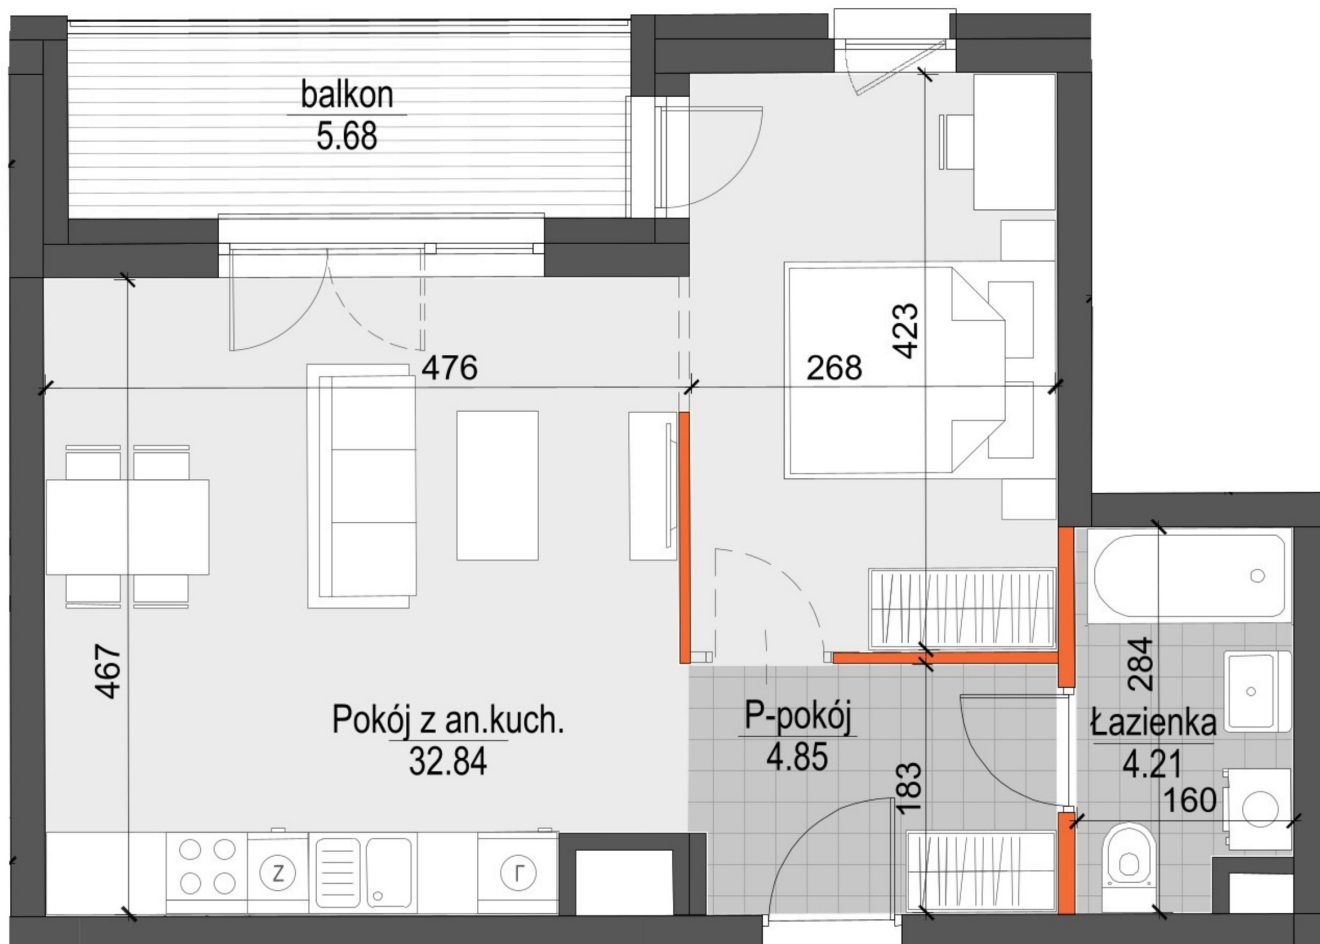

Kopernika IV mieszkanie 189

ŚCIANY NIEROZBIERALNE
 ŚCIANY Z MOŻLIWOŚCIĄ ROZBIÓRKI

Numer:	189
Klatka:	4
Piętro:	Piętro IV
Metraż:	41,90 m ²
Pokoje:	1
Cena brutto / m ² :	11 400 zł
Cena brutto:	477 660 zł

Dane zawarte w powyższej karcie mieszkania są wyłącznie informacją handlową i nie stanowią oferty w rozumieniu Kodeksu Cywilnego. Karta została sporządzona w oparciu o projekt budowlany, mogą wystąpić niewielkie różnice w powierzchniach związane z koordynacją branżową. Powierzchnie podano z uwzględnieniem wypraw tynkarskich i wykończeń. Przedstawiona aranżacja mieszkania ma charakter poglądowy.