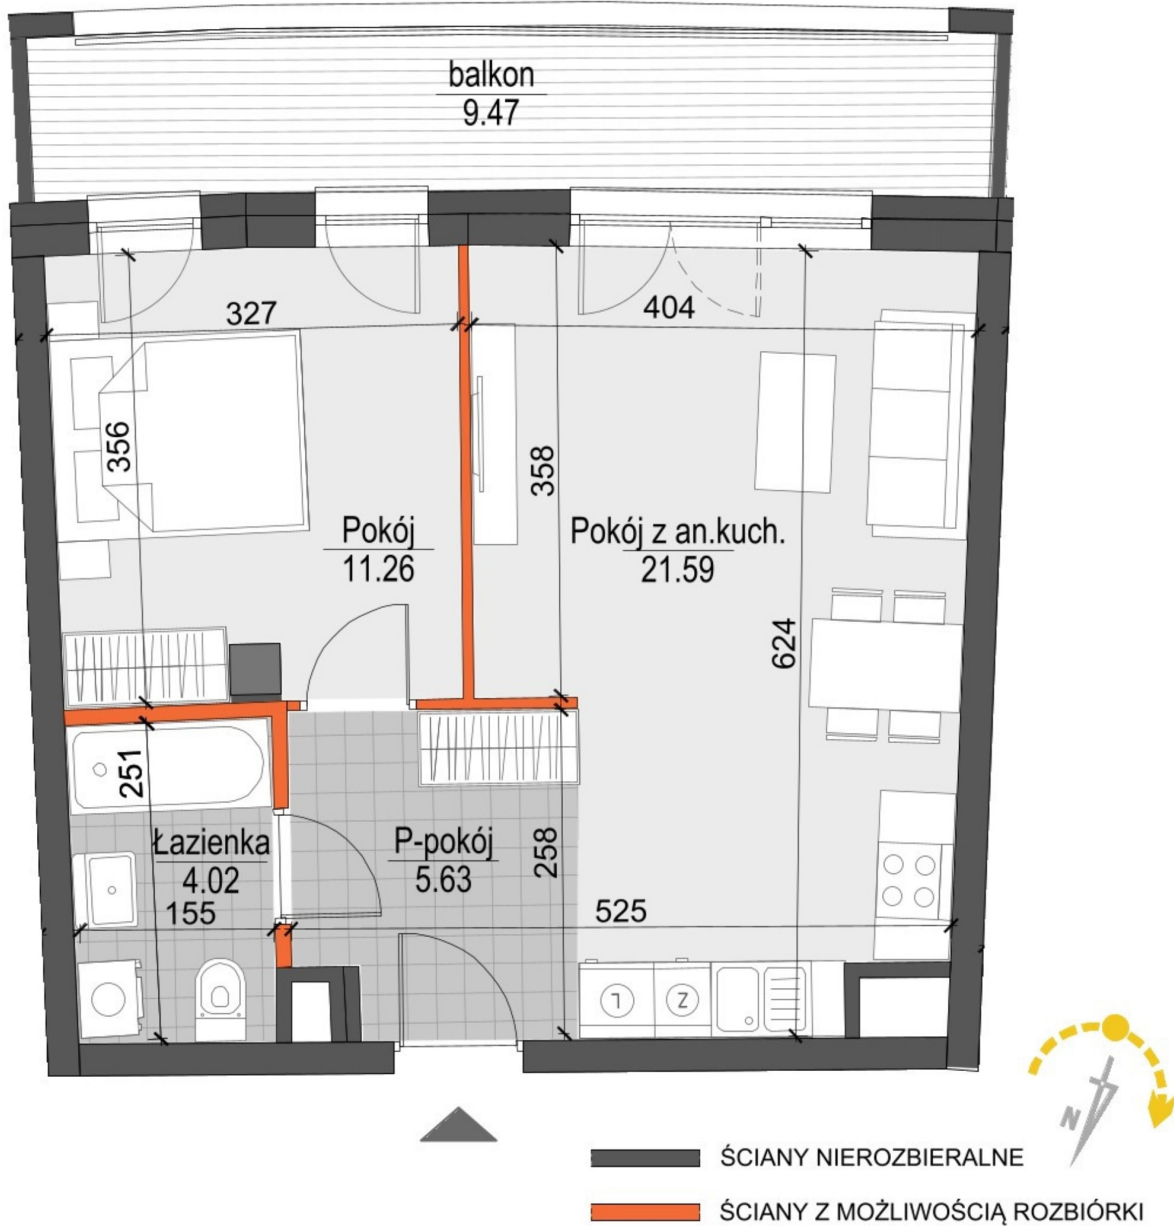

## Kopernika IV mieszkanie 208

|                                |                      |
|--------------------------------|----------------------|
| Numer:                         | 208                  |
| Klatka:                        | 4                    |
| Piętro:                        | Piętro V             |
| Metraż:                        | 42,65 m <sup>2</sup> |
| Pokoje:                        | 2                    |
| Cena brutto / m <sup>2</sup> : | 12 300 zł            |
| Cena brutto:                   | 524 595 zł           |

Dane zawarte w powyższej karcie mieszkania są wyłącznie informacją handlową i nie stanowią oferty w rozumieniu Kodeksu Cywilnego. Karta została sporządzona w oparciu o projekt budowlany, mogą wystąpić niewielkie różnice w powierzchniach związane z koordynacją branżową. Powierzchnie podano z uwzględnieniem wypraw tynkarskich i wykończeń. Przedstawiona aranżacja mieszkania ma charakter poglądowy.