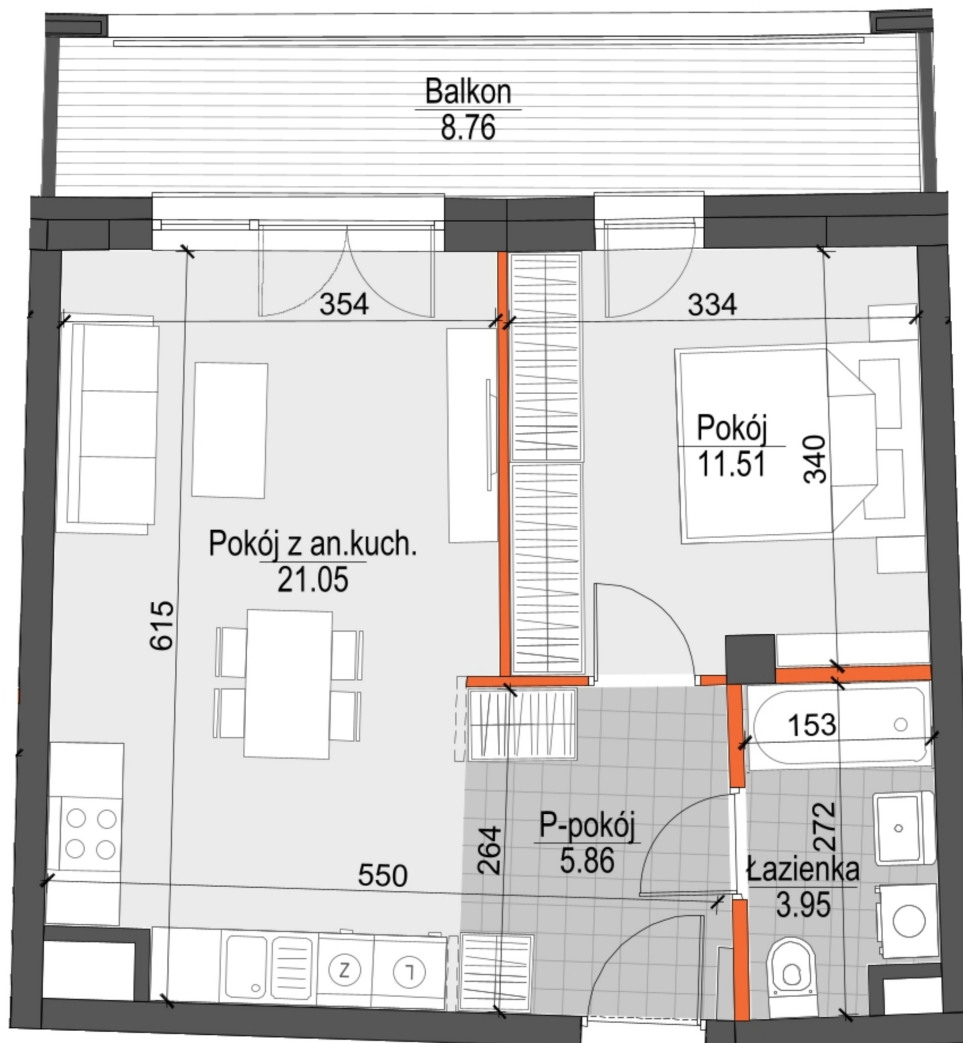

## Kopernika IV mieszkanie 21

- ŚCIANY NIEROZBIERALNE
- ŚCIANY Z MOŻLIWOŚCIĄ ROZBIÓRKI

Numer:	21
Klatka:	1
Piętro:	Piętro IV
Metraż:	42,37 m <sup>2</sup>
Pokoje:	2
Cena brutto / m <sup>2</sup> :	12 200 zł
Cena brutto:	516 914 zł