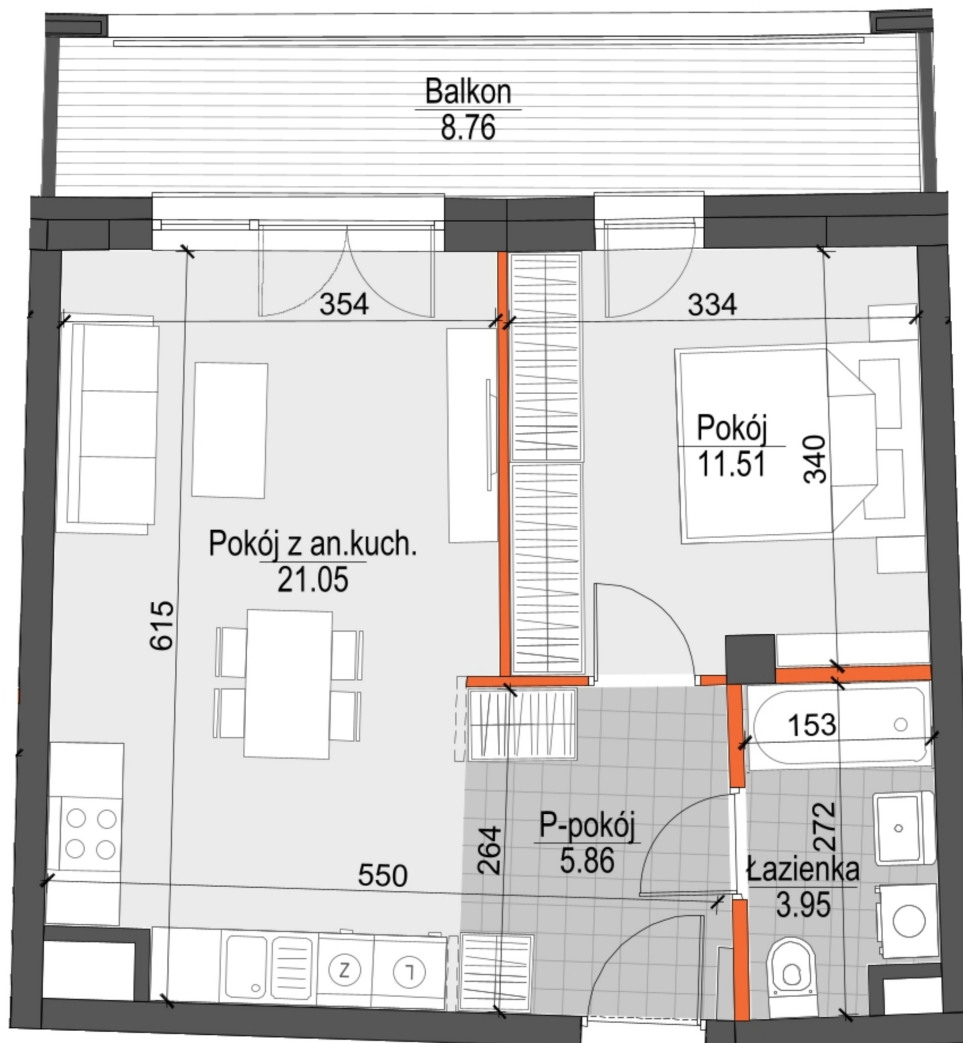

Kopernika IV mieszkanie 21

- ŚCIANY NIEROZBIERALNE
- ŚCIANY Z MOŻLIWOŚCIĄ ROZBIÓRKI

Numer:	21
Klatka:	1
Piętro:	Piętro IV
Metraż:	42,37 m ²
Pokoje:	2
Cena brutto / m ² :	12 200 zł
Cena brutto:	516 914 zł