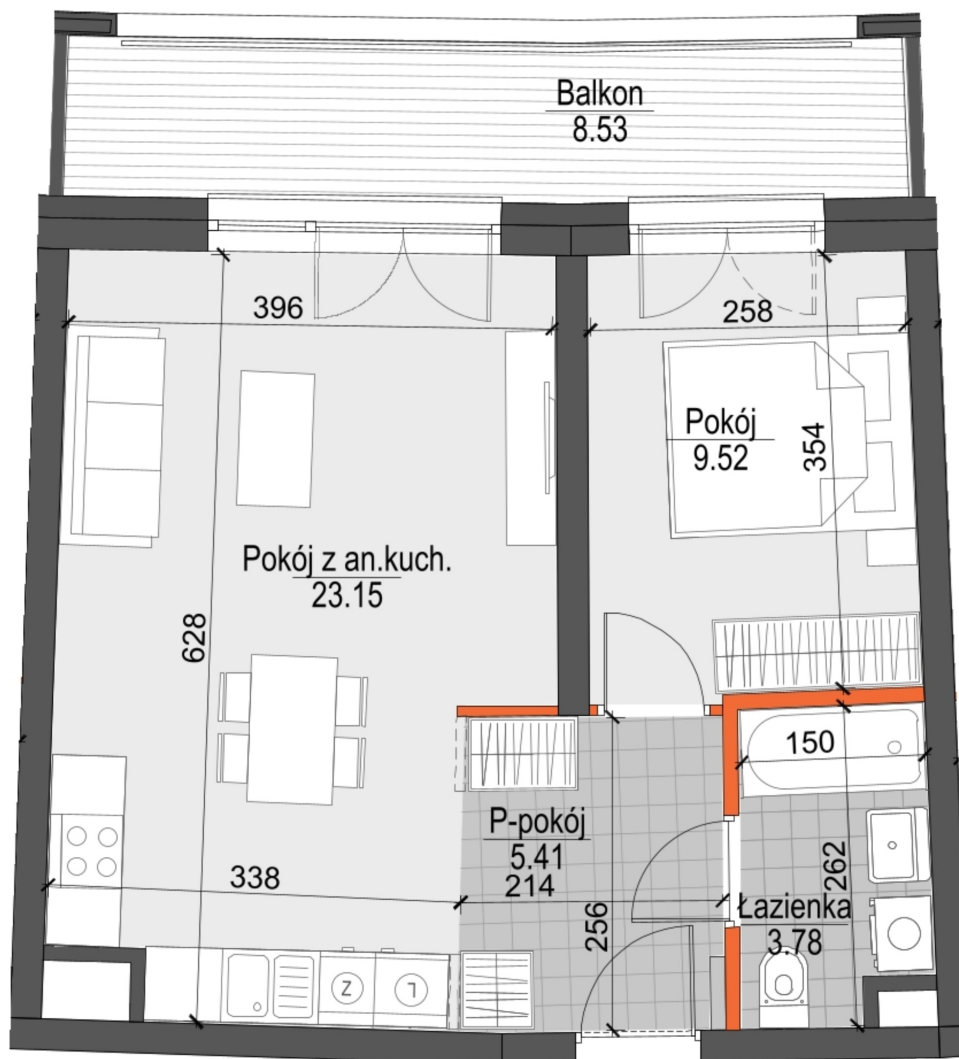

## Kopernika IV mieszkanie 22

- ŚCIANY NIEROZBIERALNE
- ŚCIANY Z MOŻLIWOŚCIĄ ROZBIÓRKI

|                                |                      |
|--------------------------------|----------------------|
| Numer:                         | 22                   |
| Klatka:                        | 1                    |
| Piętro:                        | Piętro IV            |
| Metraż:                        | 41,86 m <sup>2</sup> |
| Pokoje:                        | 2                    |
| Cena brutto / m <sup>2</sup> : | 12 300 zł            |
| Cena brutto:                   | 514 878 zł           |

Dane zawarte w powyższej karcie mieszkania są wyłącznie informacją handlową i nie stanowią oferty w rozumieniu Kodeksu Cywilnego. Karta została sporządzona w oparciu o projekt budowlany, mogą wystąpić niewielkie różnice w powierzchniach związane z koordynacją branżową. Powierzchnie podano z uwzględnieniem wypraw tynkarskich i wykończeń. Przedstawiona aranżacja mieszkania ma charakter poglądowy.