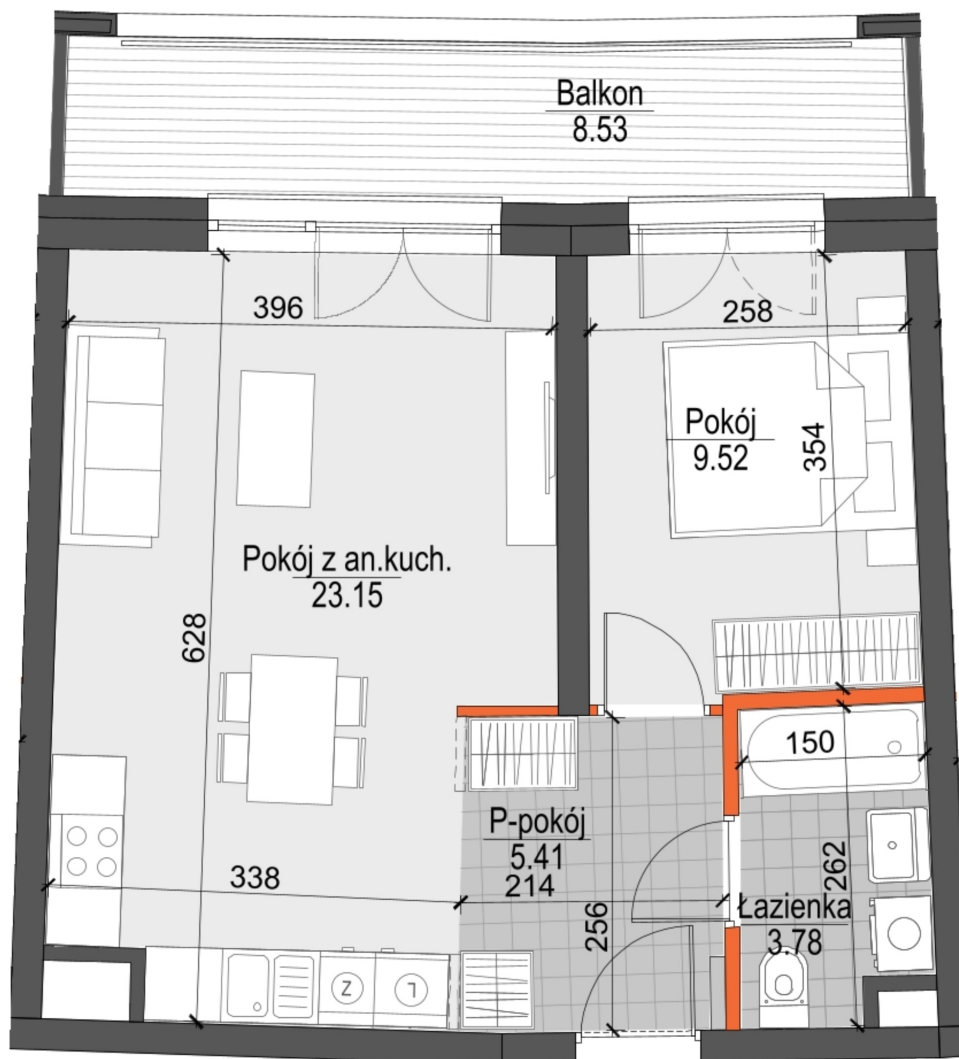

Kopernika IV mieszkanie 22

- ŚCIANY NIEROZBIERALNE
- ŚCIANY Z MOŻLIWOŚCIĄ ROZBIÓRKI

Numer:	22
Klatka:	1
Piętro:	Piętro IV
Metraż:	41,86 m ²
Pokoje:	2
Cena brutto / m ² :	12 300 zł
Cena brutto:	514 878 zł