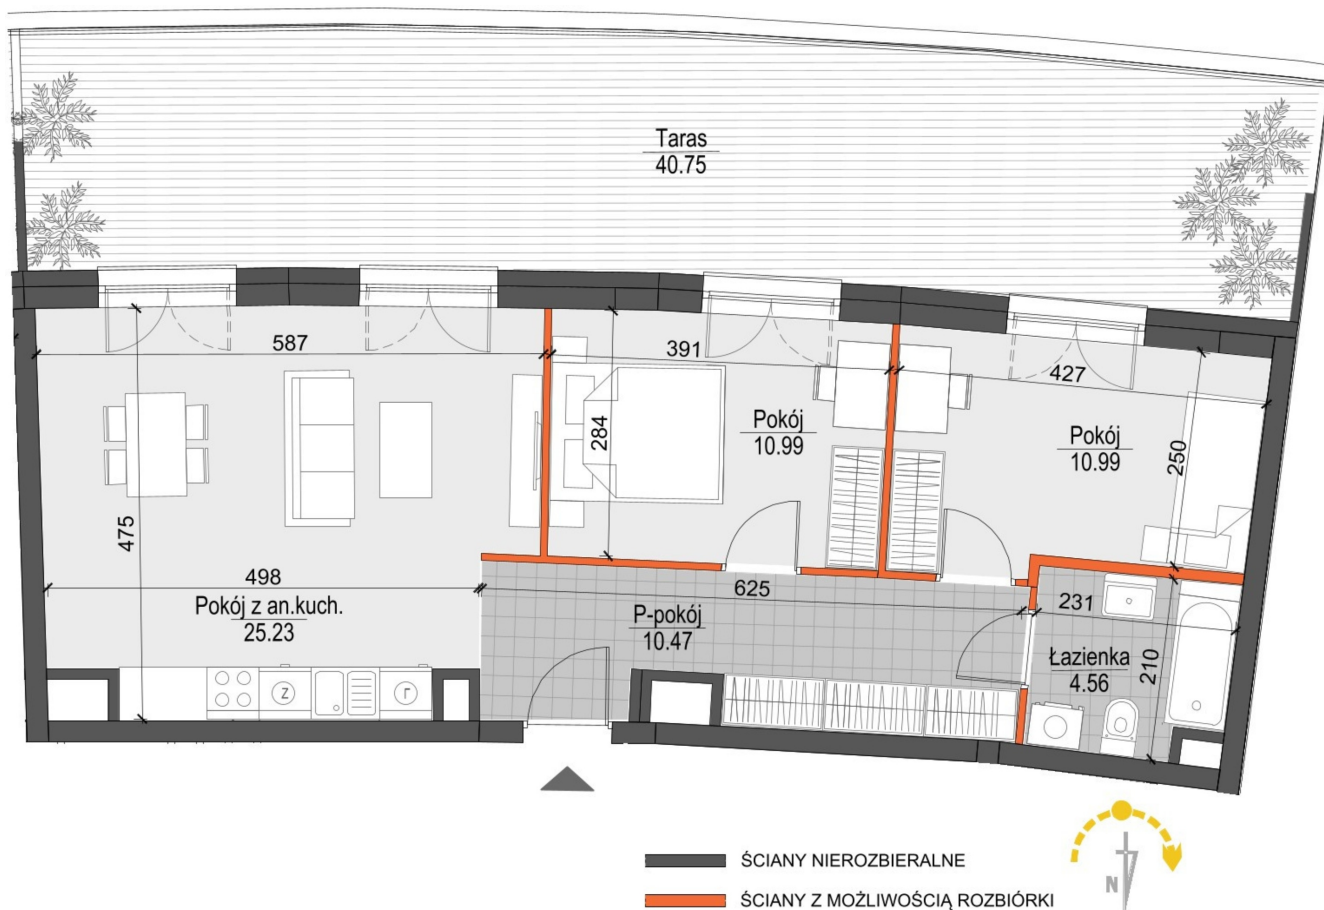

Kopernika IV mieszkanie 221

| | |
|--------------------------------|---|
| Numer: | 221 |
| Klatka: | 4 |
| Piętro: | Piętro VI |
| Metraż: | 62,24 m ² |
| Pokoje: | 3 |
| Cena brutto / m ² : | 13 473 zł |
| Cena brutto: | 838 560 zł |
| Dodatkowo: | Taras na dachu ok.: 40,75 m ² |