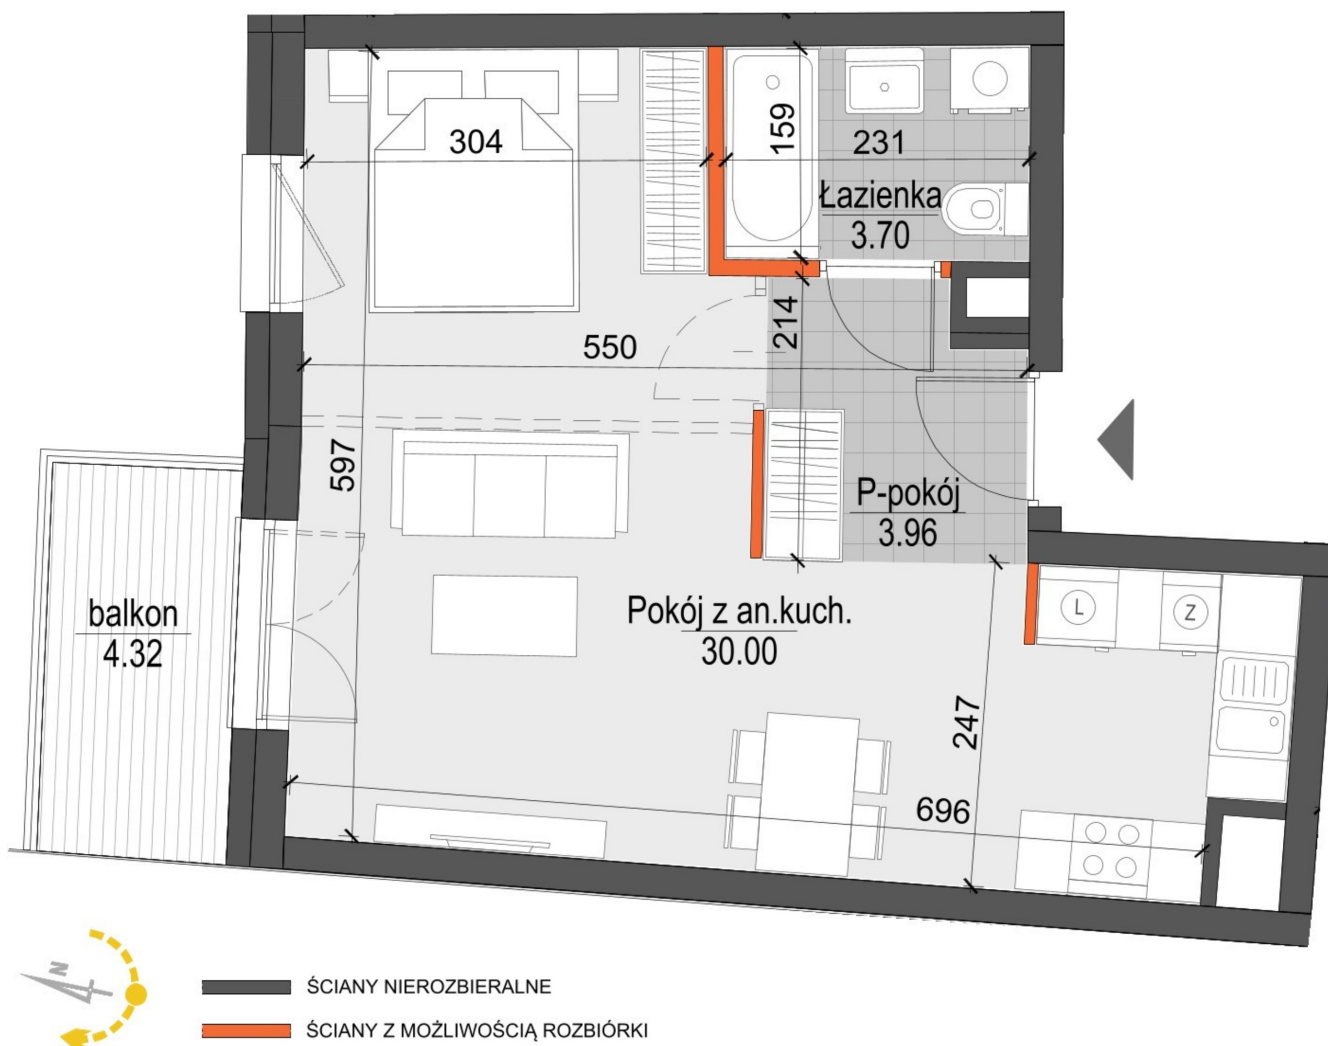

Kopernika IV mieszkanie 222

Numer:	222
Klatka:	4
Piętro:	Piętro VI
Metraż:	37,66 m ²
Pokoje:	1
Cena brutto / m ² :	12 600 zł
Cena brutto:	474 516 zł

Dane zawarte w powyższej karcie mieszkania są wyłącznie informacją handlową i nie stanowią oferty w rozumieniu Kodeksu Cywilnego. Karta została sporządzona w oparciu o projekt budowlany, mogą wystąpić niewielkie różnice w powierzchniach związane z koordynacją branżową. Powierzchnie podano z uwzględnieniem wypraw tynkarskich i wykończeń. Przedstawiona aranżacja mieszkania ma charakter poglądowy.