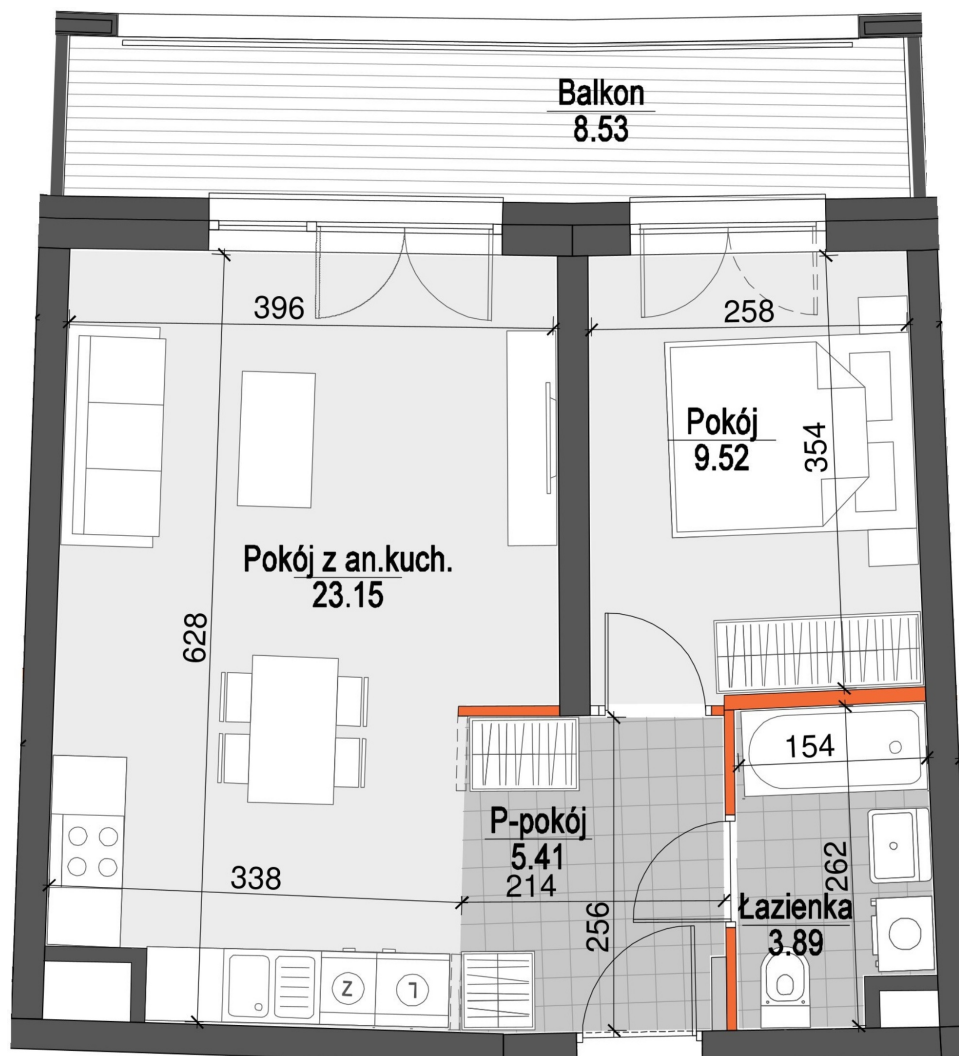

## Kopernika IV mieszkanie 28

- ŚCIANY NIEROZBIERALNE
- ŚCIANY Z MOŻLIWOŚCIĄ ROZBIÓRKI

Numer:	28
Klatka:	1
Piętro:	Piętro V
Metraż:	41,97 m <sup>2</sup>
Pokoje:	2
Cena brutto / m <sup>2</sup> :	12 400 zł
Cena brutto:	520 428 zł