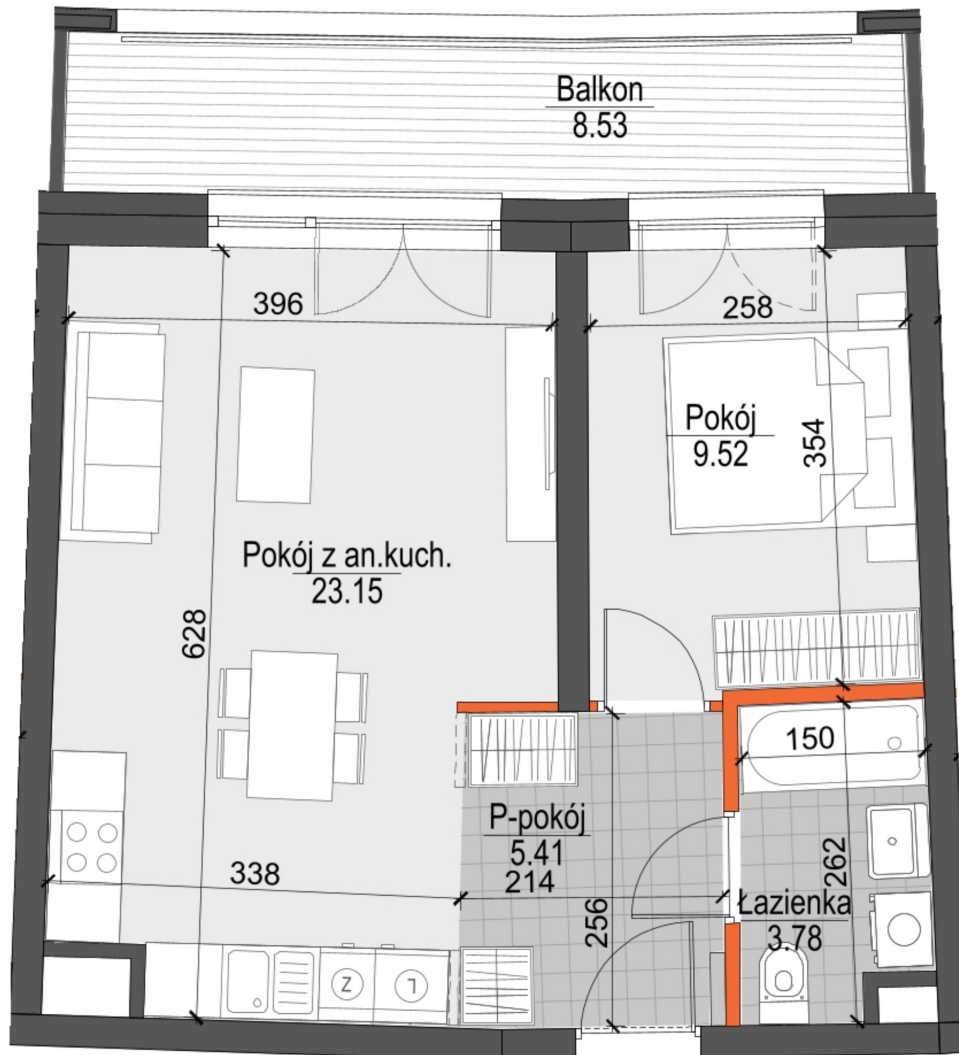

Kopernika IV mieszkanie 28

- ŚCIANY NIEROZBIERALNE
- ŚCIANY Z MOŻLIWOŚCIĄ ROZBIÓRKI

Numer:	28
Klatka:	1
Piętro:	Piętro V
Metraż:	41,86 m ²
Pokoje:	2
Cena brutto / m ² :	12 400 zł
Cena brutto:	519 064 zł