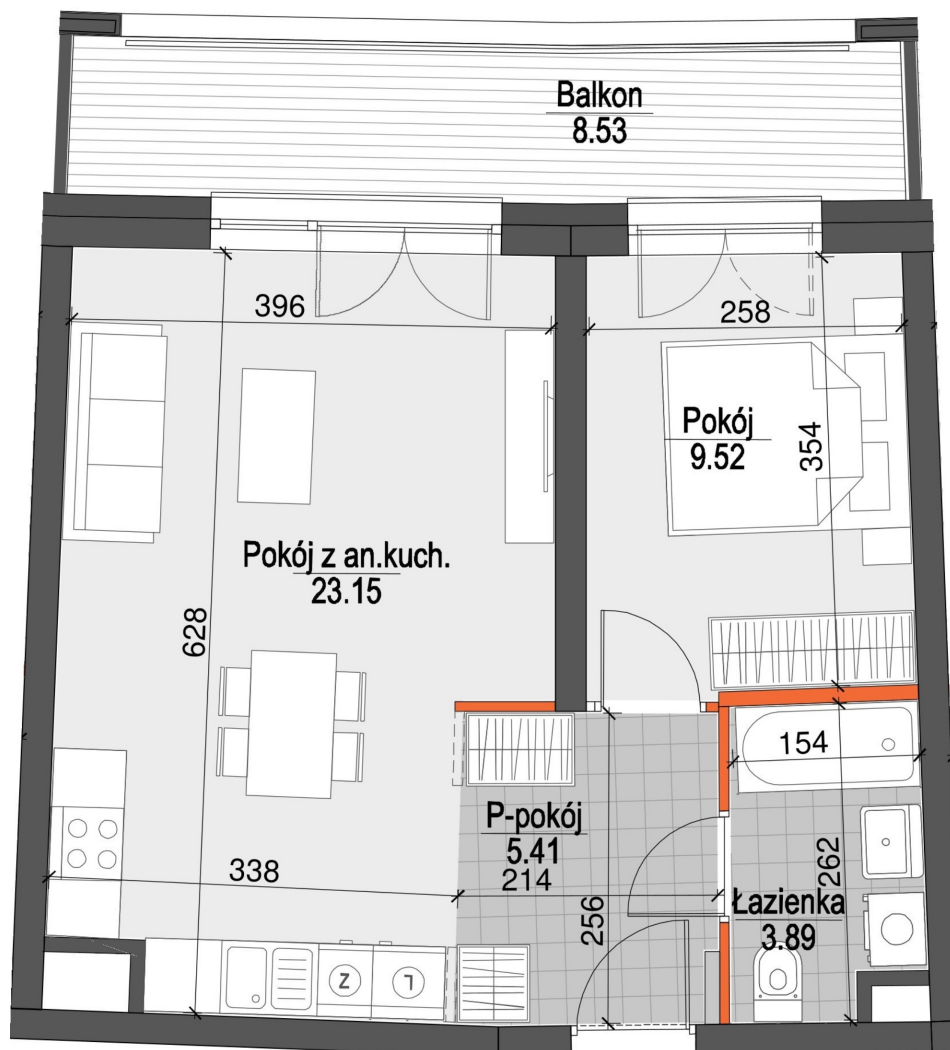

Kopernika IV mieszkanie 34

- ŚCIANY NIEROZBIERALNE
- ŚCIANY Z MOŻLIWOŚCIĄ ROZBIÓRKI

Numer:	34
Klatka:	1
Piętro:	Piętro VI
Metraż:	41,97 m ²
Pokoje:	2
Cena brutto / m ² :	12 500 zł
Cena brutto:	524 625 zł

Dane zawarte w powyższej karcie mieszkania są wyłącznie informacją handlową i nie stanowią oferty w rozumieniu Kodeksu Cywilnego. Karta została sporządzona w oparciu o projekt budowlany, mogą wystąpić niewielkie różnice w powierzchniach związane z koordynacją branżową. Powierzchnie podano z uwzględnieniem wypraw tynkarskich i wykończeń. Przedstawiona aranżacja mieszkania ma charakter poglądowy.