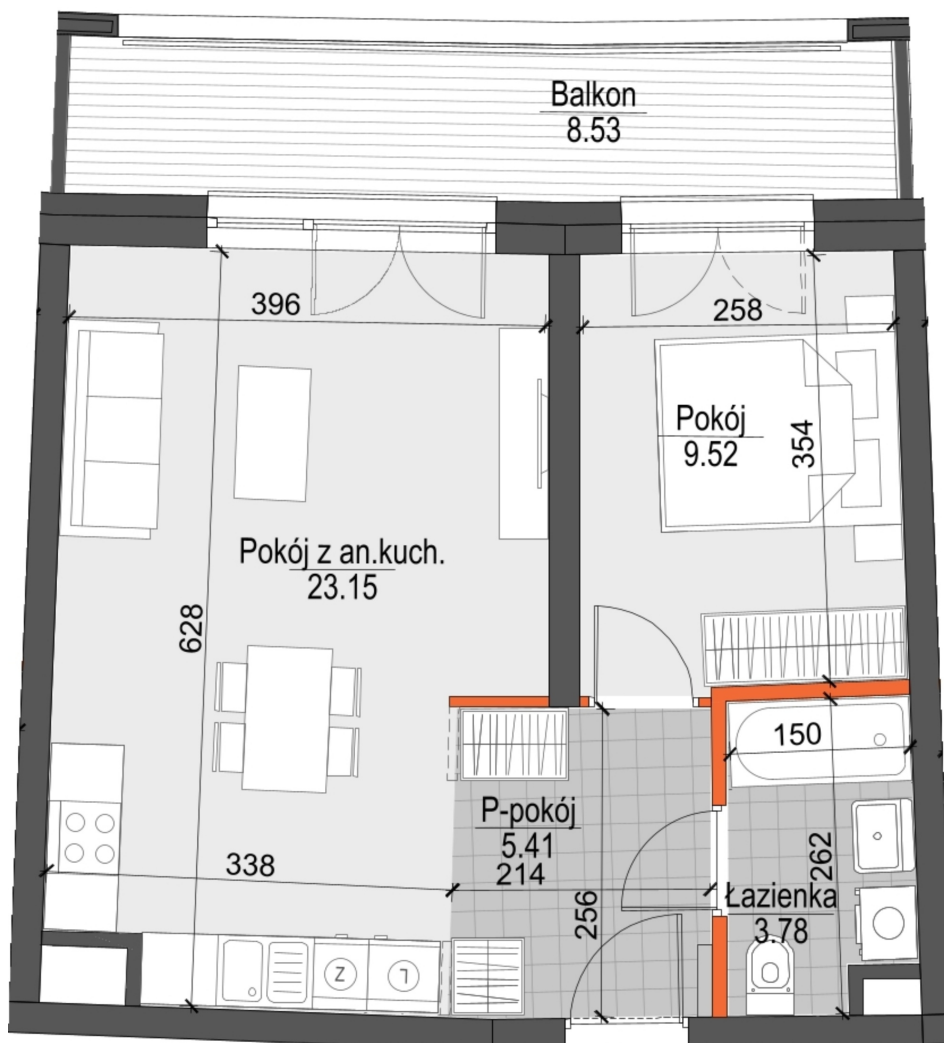

Kopernika IV mieszkanie 34

- ŚCIANY NIEROZBIERALNE
- ŚCIANY Z MOŻLIWOŚCIĄ ROZBIÓRKI

Numer:	34
Klatka:	1
Piętro:	Piętro VI
Metraż:	41,86 m ²
Pokoje:	2
Cena brutto / m ² :	12 500 zł
Cena brutto:	523 250 zł

Dane zawarte w powyższej karcie mieszkania są wyłącznie informacją handlową i nie stanowią oferty w rozumieniu Kodeksu Cywilnego. Karta została sporządzona w oparciu o projekt budowlany, mogą wystąpić niewielkie różnice w powierzchniach związane z koordynacją branżową. Powierzchnie podano z uwzględnieniem wypraw tynkarskich i wykończeń. Przedstawiona aranżacja mieszkania ma charakter poglądowy.