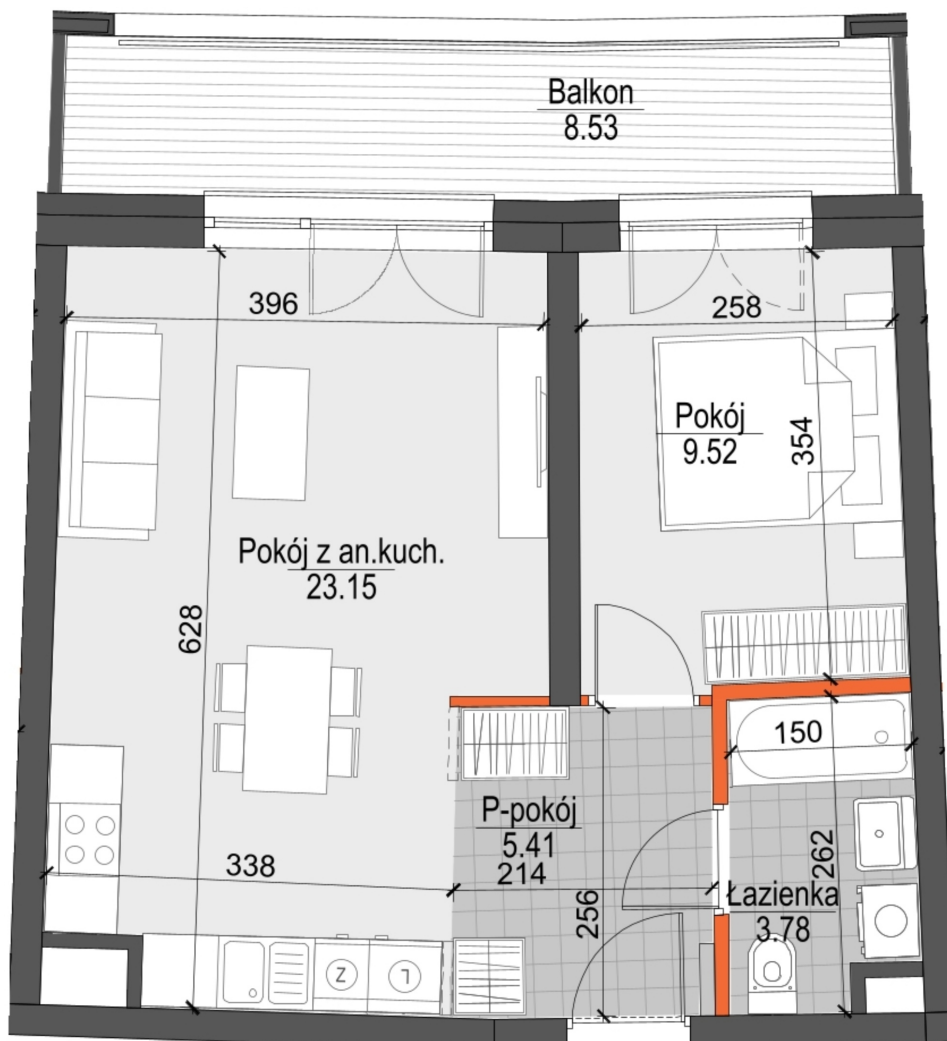

## Kopernika IV mieszkanie 4

- ŚCIANY NIEROZBIERALNE
- ŚCIANY Z MOŻLIWOŚCIĄ ROZBIÓRKI

|                                |                      |
|--------------------------------|----------------------|
| Numer:                         | 4                    |
| Klatka:                        | 1                    |
| Piętro:                        | Piętro I             |
| Metraż:                        | 41,86 m <sup>2</sup> |
| Pokoje:                        | 2                    |
| Cena brutto / m <sup>2</sup> : | 11 600 zł            |
| Cena brutto:                   | 485 576 zł           |