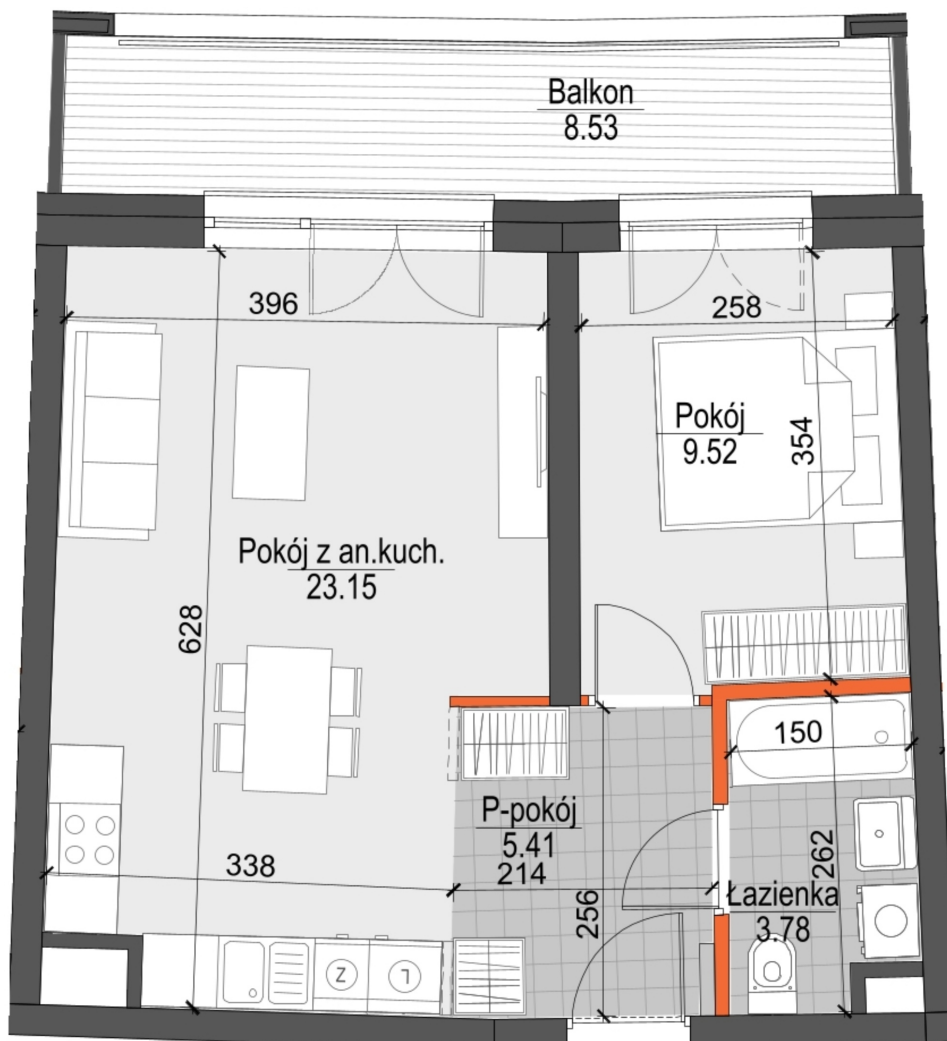

## Kopernika IV mieszkanie 4

- ŚCIANY NIEROZBIERALNE
- ŚCIANY Z MOŻLIWOŚCIĄ ROZBIÓRKI

Numer:	4
Klatka:	1
Piętro:	Piętro I
Metraż:	41,86 m <sup>2</sup>
Pokoje:	2
Cena brutto / m <sup>2</sup> :	11 600 zł
Cena brutto:	485 576 zł