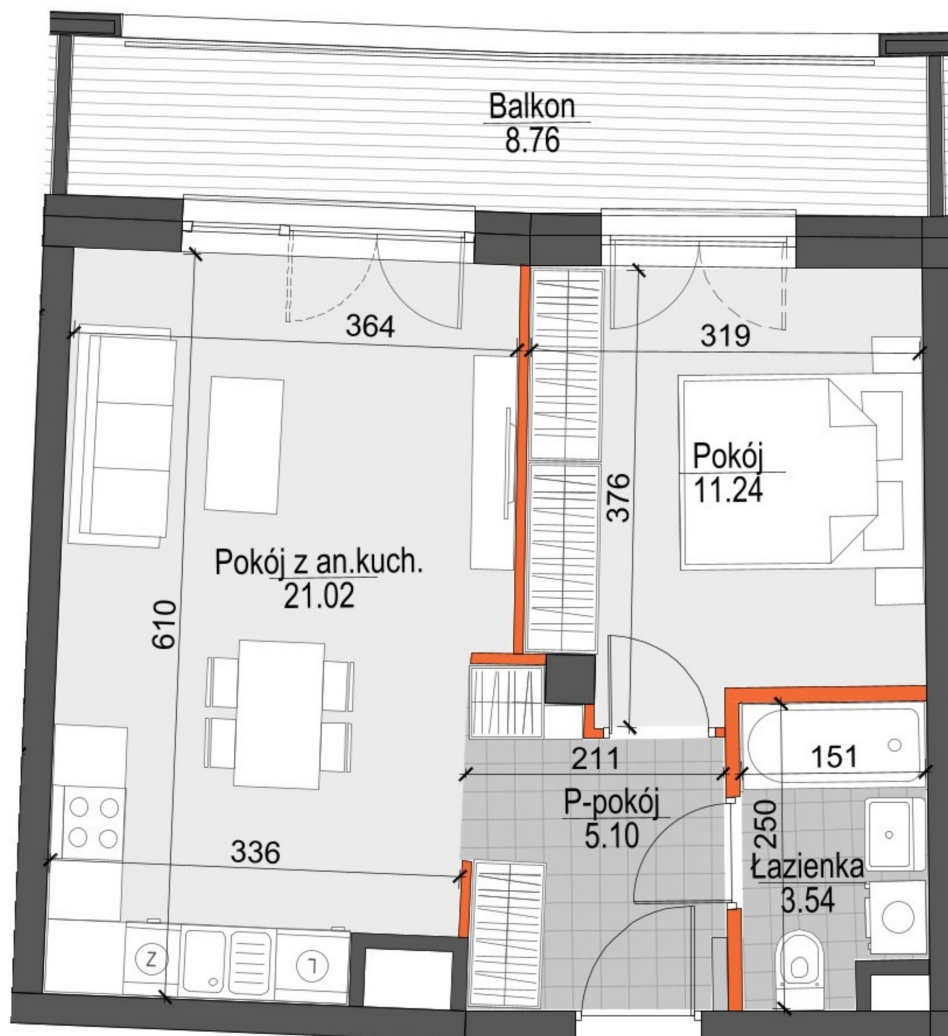

Kopernika IV mieszkanie 42

- ŚCIANY NIEROZBIERALNE
- ŚCIANY Z MOŻLIWOŚCIĄ ROZBIÓRKI

Numer:	42
Klatka:	2
Piętro:	Piętro I
Metraż:	40,90 m ²
Pokoje:	2
Cena brutto / m ² :	11 700 zł
Cena brutto:	478 530 zł

Dane zawarte w powyższej karcie mieszkania są wyłącznie informacją handlową i nie stanowią oferty w rozumieniu Kodeksu Cywilnego. Karta została sporządzona w oparciu o projekt budowlany, mogą wystąpić niewielkie różnice w powierzchniach związane z koordynacją branżową. Powierzchnie podano z uwzględnieniem wypraw tynkarskich i wykończeń. Przedstawiona aranżacja mieszkania ma charakter poglądowy.