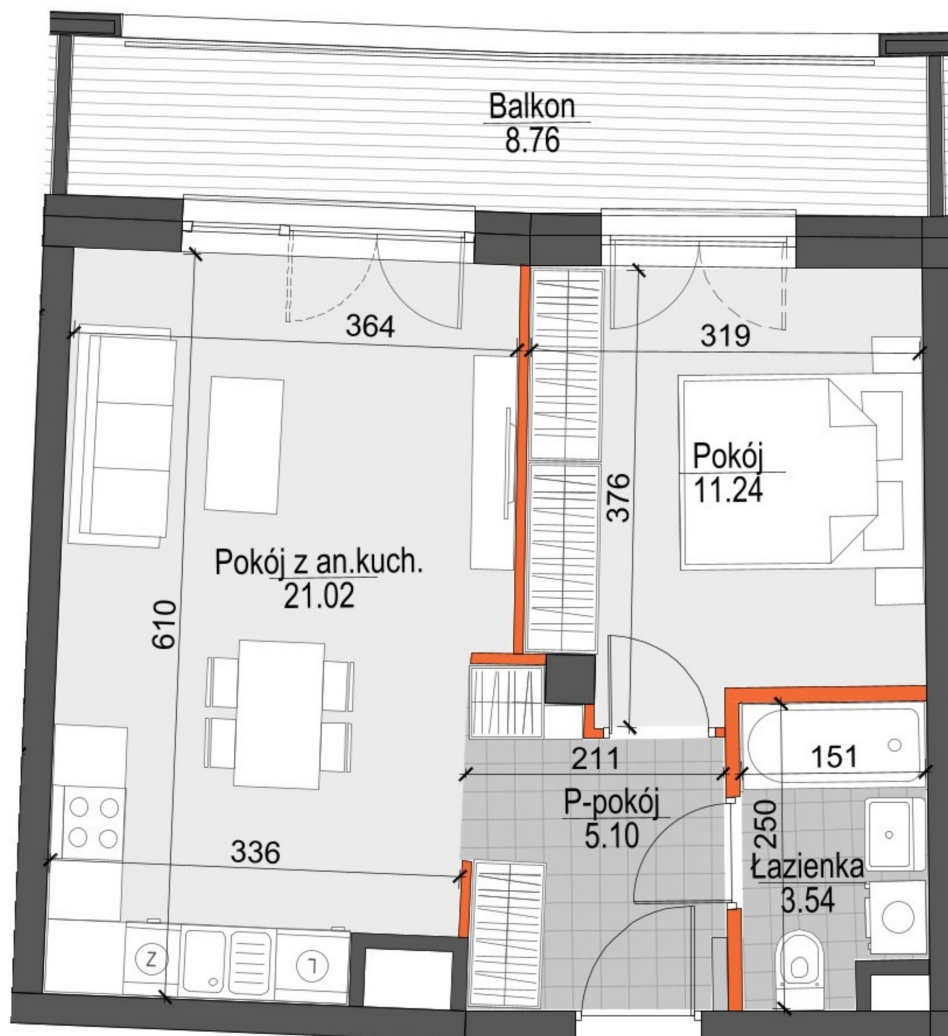

## Kopernika IV mieszkanie 42

- ŚCIANY NIEROZBIERALNE
- ŚCIANY Z MOŻLIWOŚCIĄ ROZBIÓRKI

<b>Numer:</b>	42
<b>Klatka:</b>	2
<b>Piętro:</b>	Piętro I
<b>Metraż:</b>	40,90 m <sup>2</sup>
<b>Pokoje:</b>	2
<b>Cena brutto / m<sup>2</sup>:</b>	11 700 zł
<b>Cena brutto:</b>	478 530 zł

Dane zawarte w powyższej karcie mieszkania są wyłącznie informacją handlową i nie stanowią oferty w rozumieniu Kodeksu Cywilnego. Karta została sporządzona w oparciu o projekt budowlany, mogą wystąpić niewielkie różnice w powierzchniach związane z koordynacją branżową. Powierzchnie podano z uwzględnieniem wypraw tynkarskich i wykończeń. Przedstawiona aranżacja mieszkania ma charakter poglądowy.