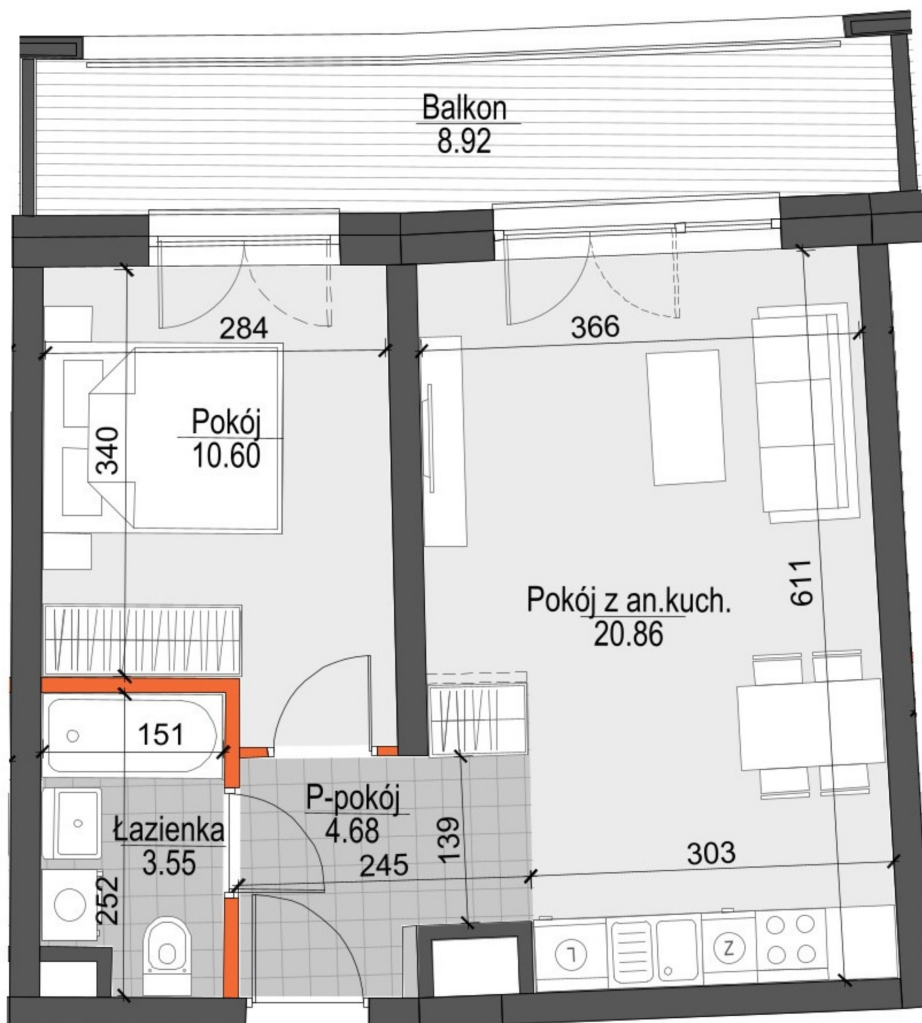

## Kopernika IV mieszkanie 43

- ŚCIANY NIEROZBIERALNE
- ŚCIANY Z MOŻLIWOŚCIĄ ROZBIÓRKI

Numer:	43
Klatka:	2
Piętro:	Piętro I
Metraż:	39,69 m <sup>2</sup>
Pokoje:	2
Cena brutto / m <sup>2</sup> :	11 800 zł
Cena brutto:	468 342 zł