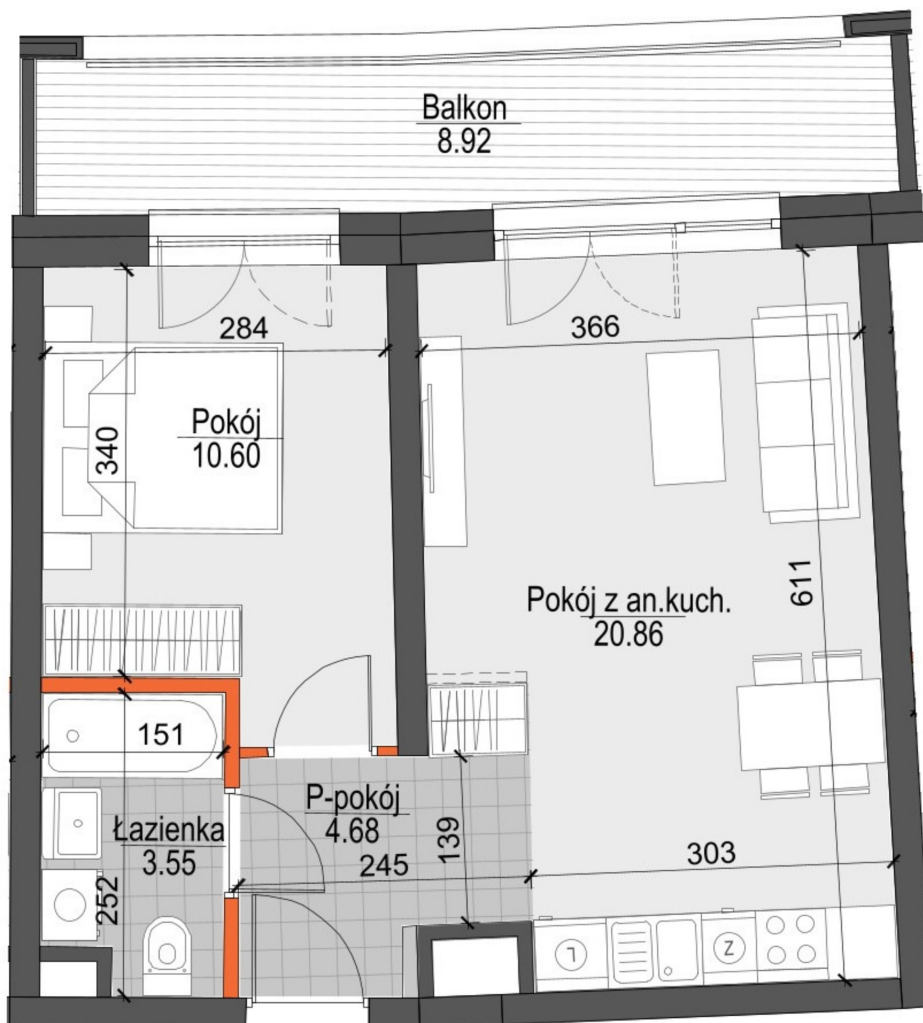

## Kopernika IV mieszkanie 43

- ŚCIANY NIEROZBIERALNE
- ŚCIANY Z MOŻLIWOŚCIĄ ROZBIÓRKI

Numer:	43
Klatka:	2
Piętro:	Piętro I
Metraż:	39,69 m <sup>2</sup>
Pokoje:	2
Cena brutto / m <sup>2</sup> :	11 800 zł
Cena brutto:	468 342 zł