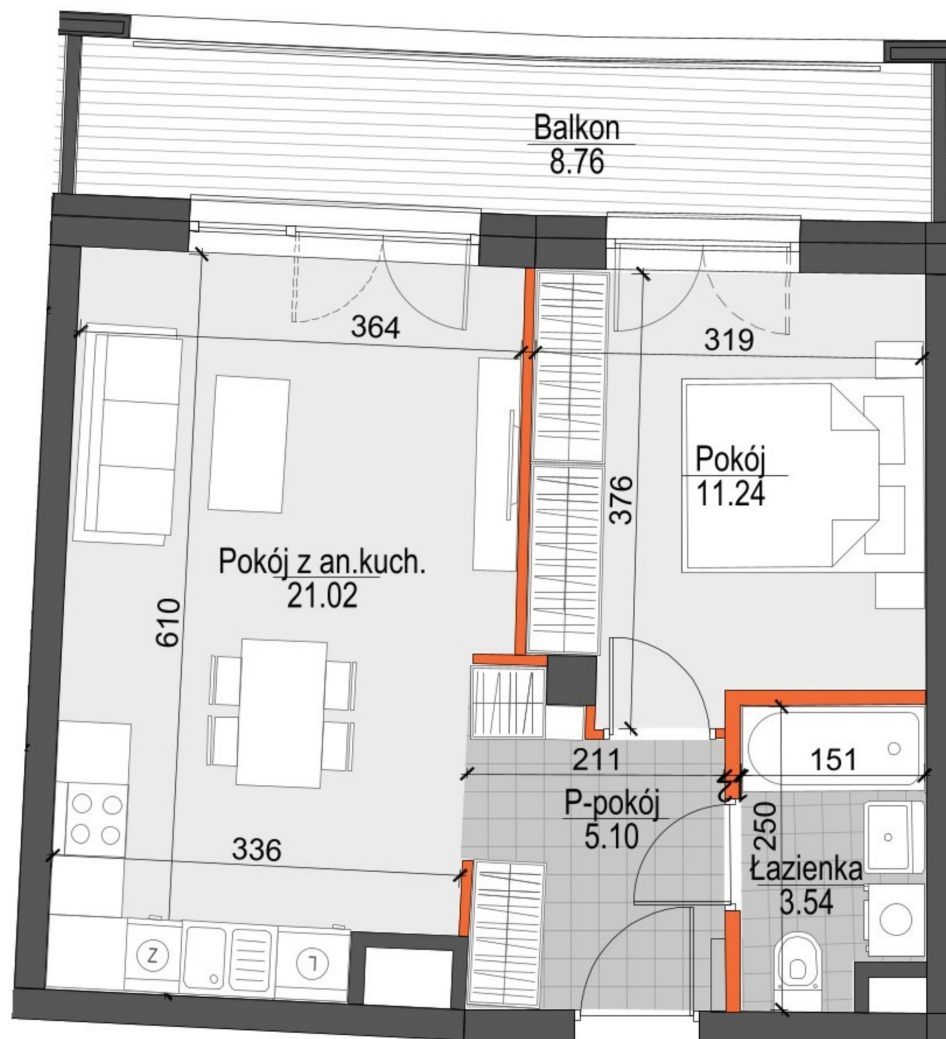

Kopernika IV mieszkanie 49

- ŚCIANY NIEROZBIERALNE
- ŚCIANY Z MOŻLIWOŚCIĄ ROZBIÓRKI

Numer:	49
Klatka:	2
Piętro:	Piętro II
Metraż:	40,90 m ²
Pokoje:	2
Cena brutto / m ² :	12 200 zł
Cena brutto:	498 980 zł

Dane zawarte w powyższej karcie mieszkania są wyłącznie informacją handlową i nie stanowią oferty w rozumieniu Kodeksu Cywilnego. Karta została sporządzona w oparciu o projekt budowlany, mogą wystąpić niewielkie różnice w powierzchniach związane z koordynacją branżową. Powierzchnie podano z uwzględnieniem wypraw tynkarskich i wykończeń. Przedstawiona aranżacja mieszkania ma charakter poglądowy.