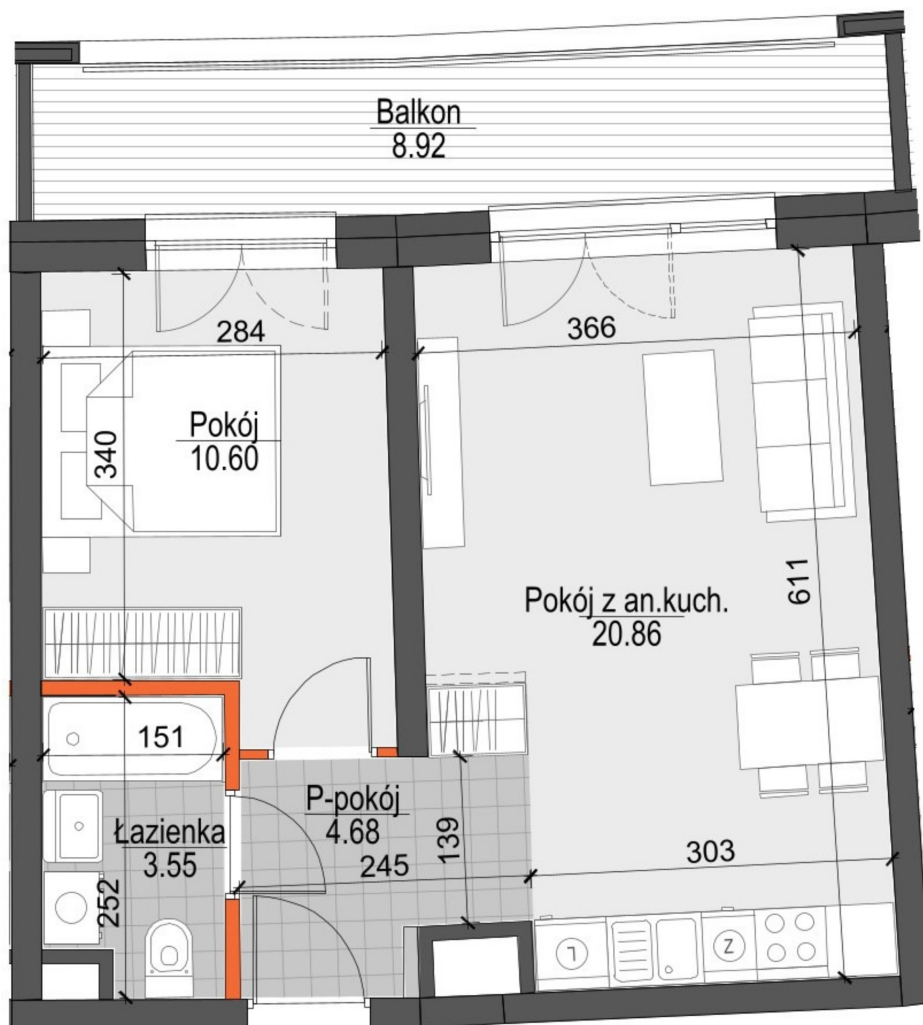

## Kopernika IV mieszkanie 50

— ŚCIANY NIEROZBIERALNE  
— ŚCIANY Z MOŻLIWOŚCIĄ ROZBIÓRKI

Numer:	50
Klatka:	2
Piętro:	Piętro II
Metraż:	39,69 m <sup>2</sup>
Pokoje:	2
Cena brutto / m <sup>2</sup> :	12 300 zł
Cena brutto:	488 187 zł