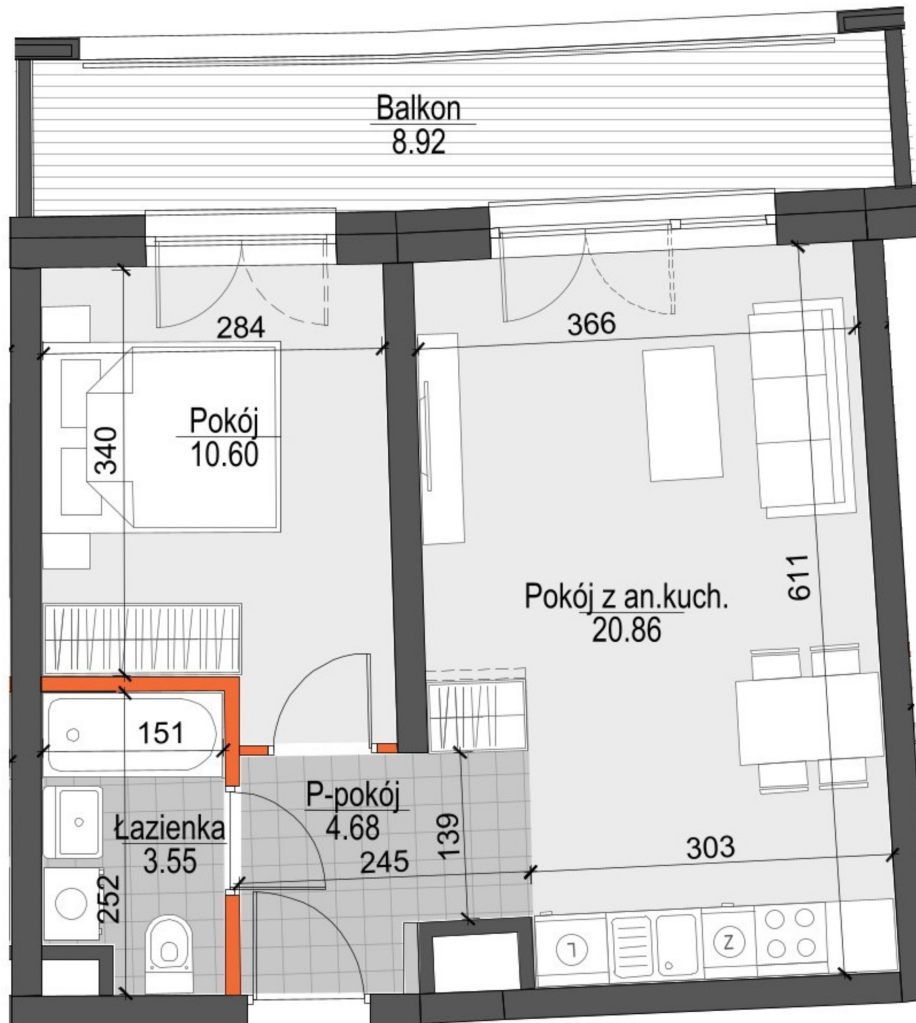

## Kopernika IV mieszkanie 50

- ŚCIANY NIEROZBIERALNE
- ŚCIANY Z MOŻLIWOŚCIĄ ROZBIÓRKI

Numer:	50
Klatka:	2
Piętro:	Piętro II
Metraż:	39,69 m <sup>2</sup>
Pokoje:	2
Cena brutto / m <sup>2</sup> :	12 300 zł
Cena brutto:	488 187 zł

Dane zawarte w powyższej karcie mieszkania są wyłącznie informacją handlową i nie stanowią oferty w rozumieniu Kodeksu Cywilnego. Karta została sporządzona w oparciu o projekt budowlany, mogą wystąpić niewielkie różnice w powierzchniach związane z koordynacją branżową. Powierzchnie podano z uwzględnieniem wypraw tynkarskich i wykończeń. Przedstawiona aranżacja mieszkania ma charakter poglądowy.